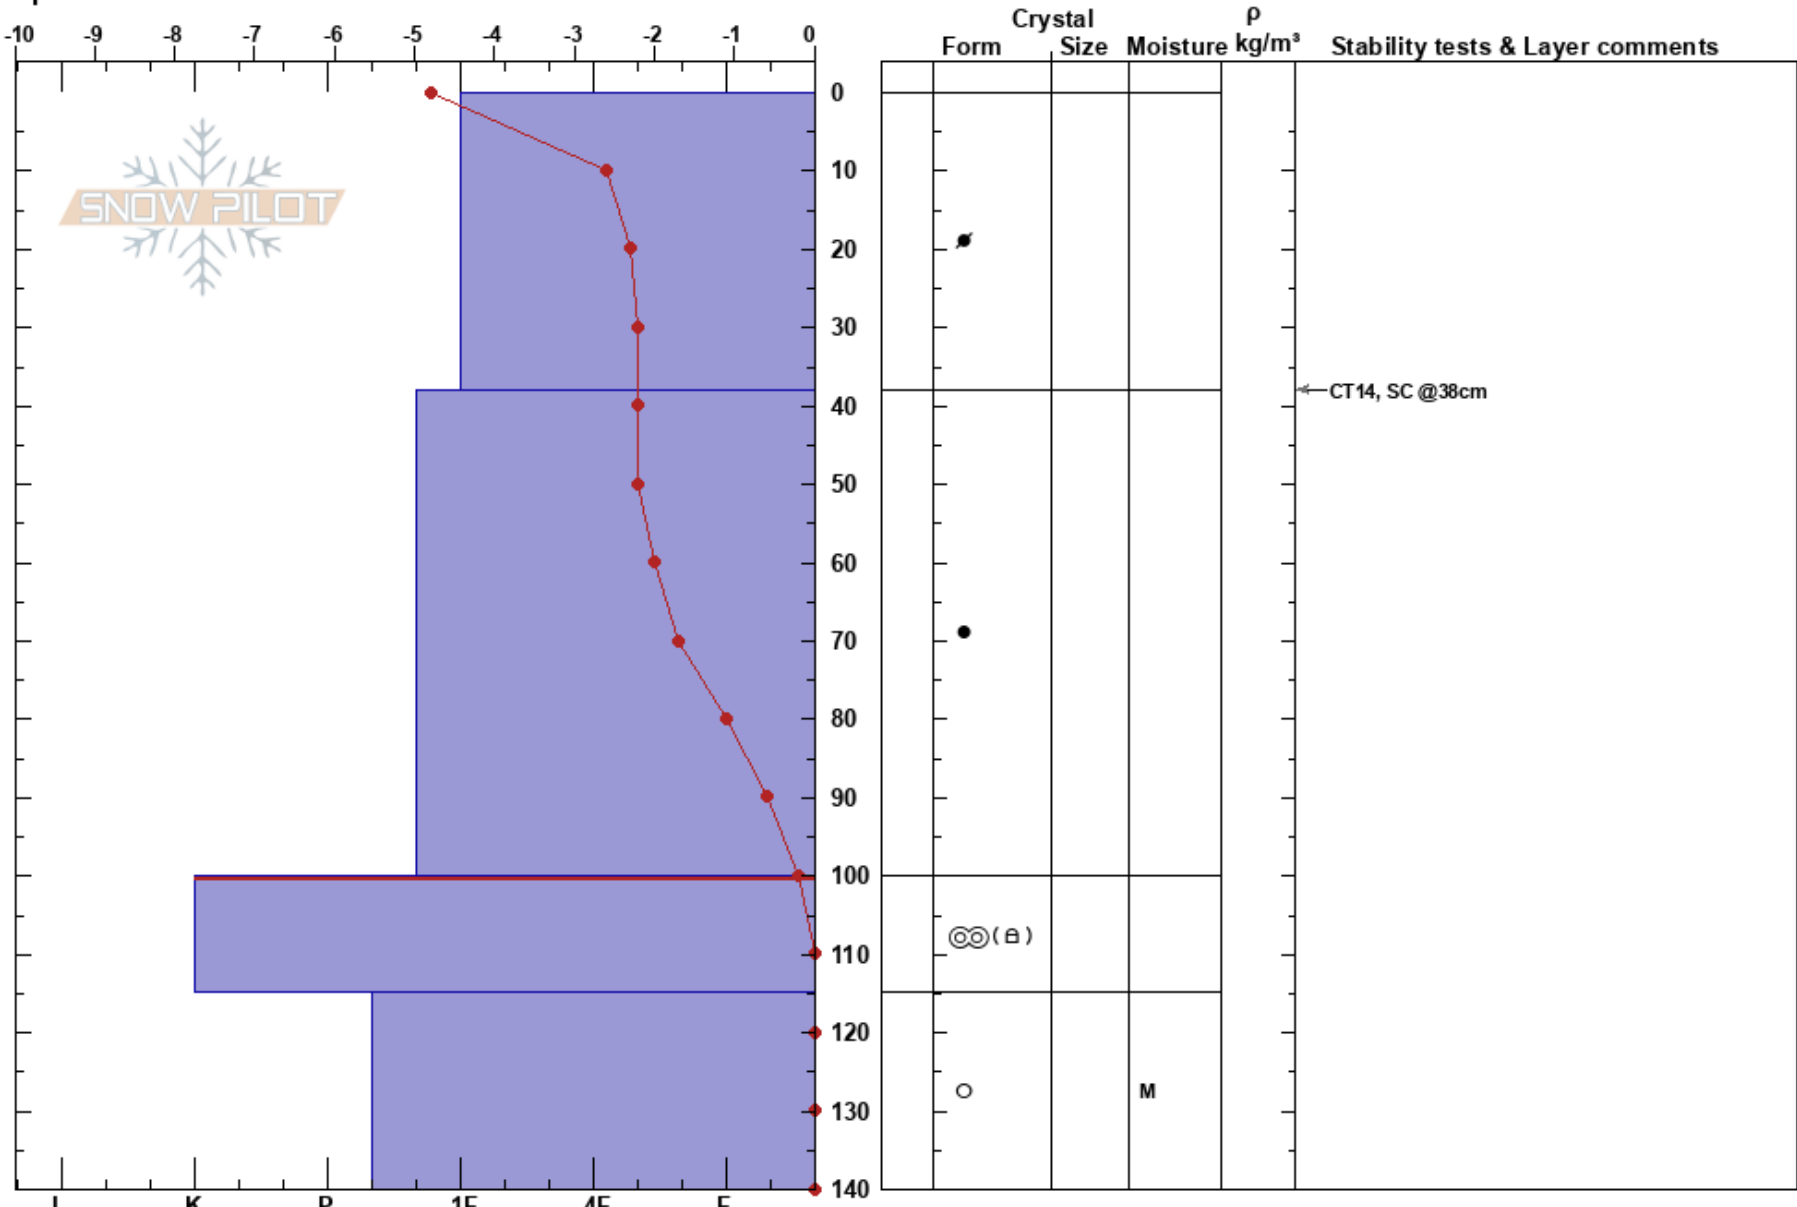

Grashólabrún Skarðsdal
Tröllaskagi
Iceland
Elevation: 350 m
Aspect: SE
Specifics:

Gestur Hansson
21/01/2025 - 11:00
Co-ord: 66.13079N, -18.96959W
Slope Angle: 25°
Wind Loading:

Stability: **HS:140**
Air Temperature: -3°C **PF:20** 100-115cm:Problematic layer
Sky Cover: CLR
Precipitation: NO
Wind: SE Calm

Notes: Fann smá snjófloð norðan við siglskarð 50-70 br Og 150 langt 1-1,5 st fallið í gær náði ekki skíðaleið