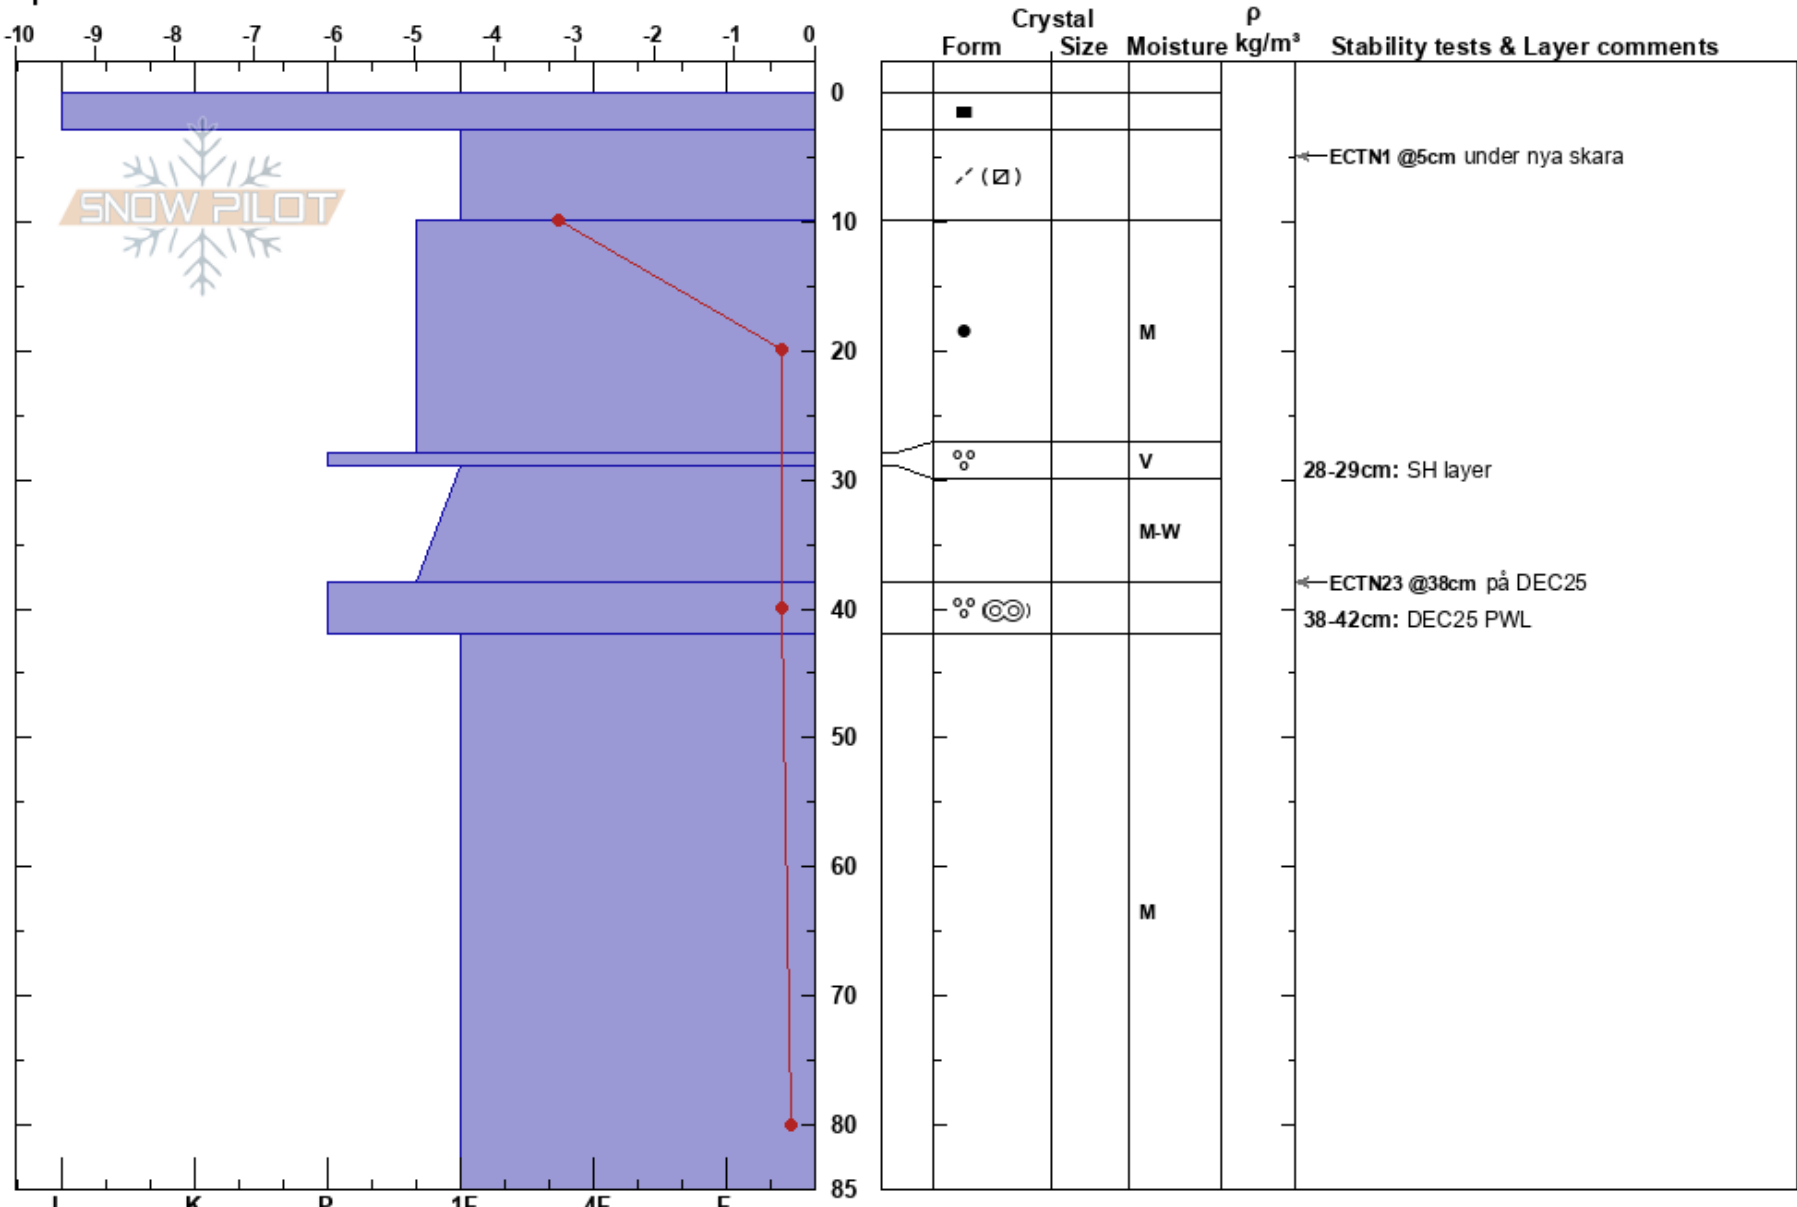

Sadeln
 Kittelfjället
 Sweden
Elevation: 1040 m
Aspect: SE
Specifics:

Tyler Curtis
 20/01/2025 - 12:20
Co-ord: 65.26700N, 15.48944E
Slope Angle: 34°
Wind Loading:

Stability: **HS:**85
Air Temperature: -9.4°C **PF:**0
Sky Cover: OVC
Precipitation: NO
Wind: SE Light Breeze
Layer Notes:
 28-29cm: SH layer
 38-42cm: DEC25 PWL

Notes: Närheten av gammal lavin.