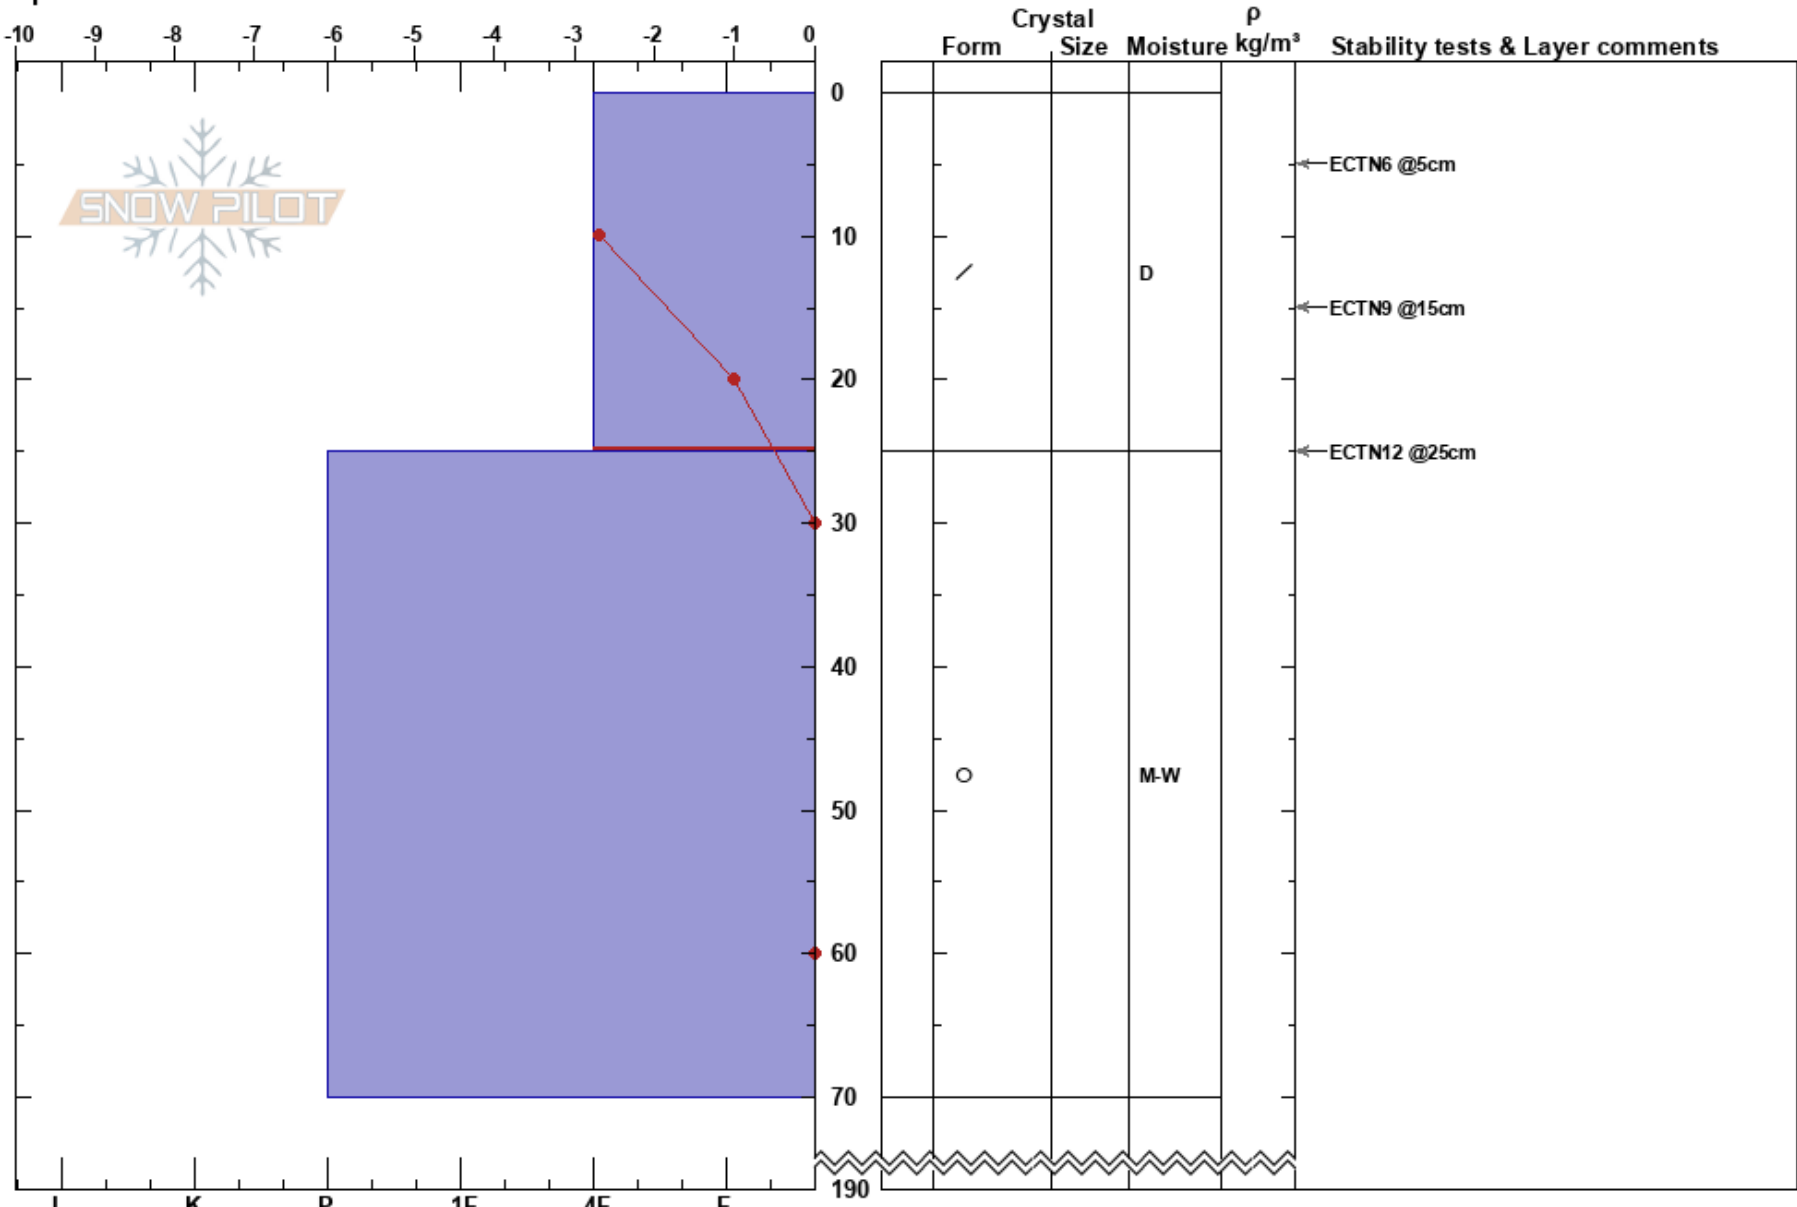

Praahkoetjähke
 Västra Vindelfjällen
 Sweden
Elevation: 710 m
Aspect: 50°
Specifics:

Anton Grindgärds
 18/01/2025 - 11:30
Co-ord:
Slope Angle: 25°
Wind Loading: yes

Stability:
Air Temperature: -3.1°C **PF:**35 **0-25cm:** Problematic layer
Sky Cover: BKN
Precipitation: NO
Wind: W Strong

Notes: Liten flack läformation. Fokus på temperatur. Sprickutbredning i liknande terräng intill från skidspetsar i nytt drevsnöflak.