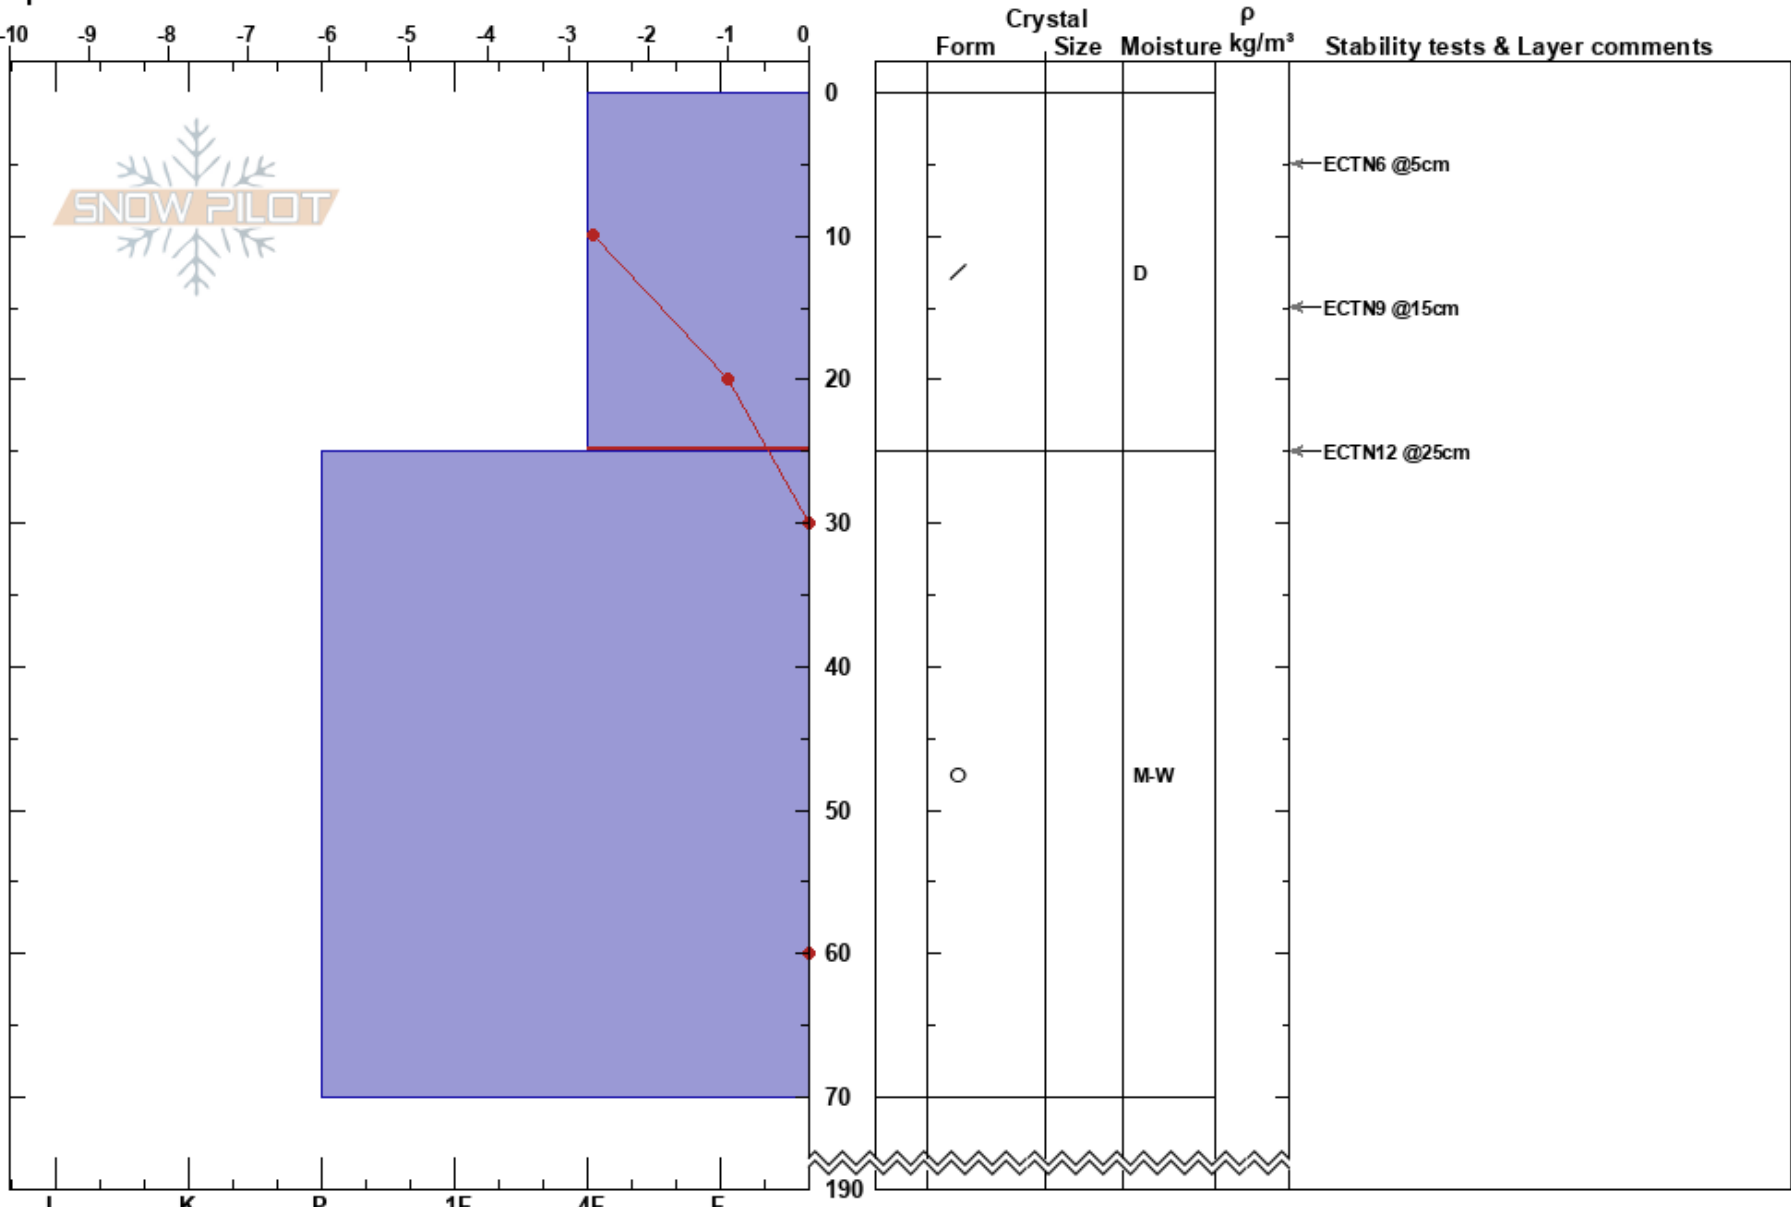

Praahkoetjähke
 Västra Vindelfjällen
 Sweden
Elevation: 710 m
Aspect: 50°
Specifics:

Anton Grindgärds
 18/01/2025 - 11:30
Co-ord:
Slope Angle: 25°
Wind Loading: yes

Stability: **HS:**190 **Layer Notes:**
Air Temperature: -3.1°C **PF:**35 0-25cm: Problematic layer
Sky Cover: BKN
Precipitation: NO
Wind: W Strong

Notes: Liten flack läformation. Fokus på temperatur. Sprickutbredning i liknande terräng intill från skidspetsar i nytt drevsnöflak.