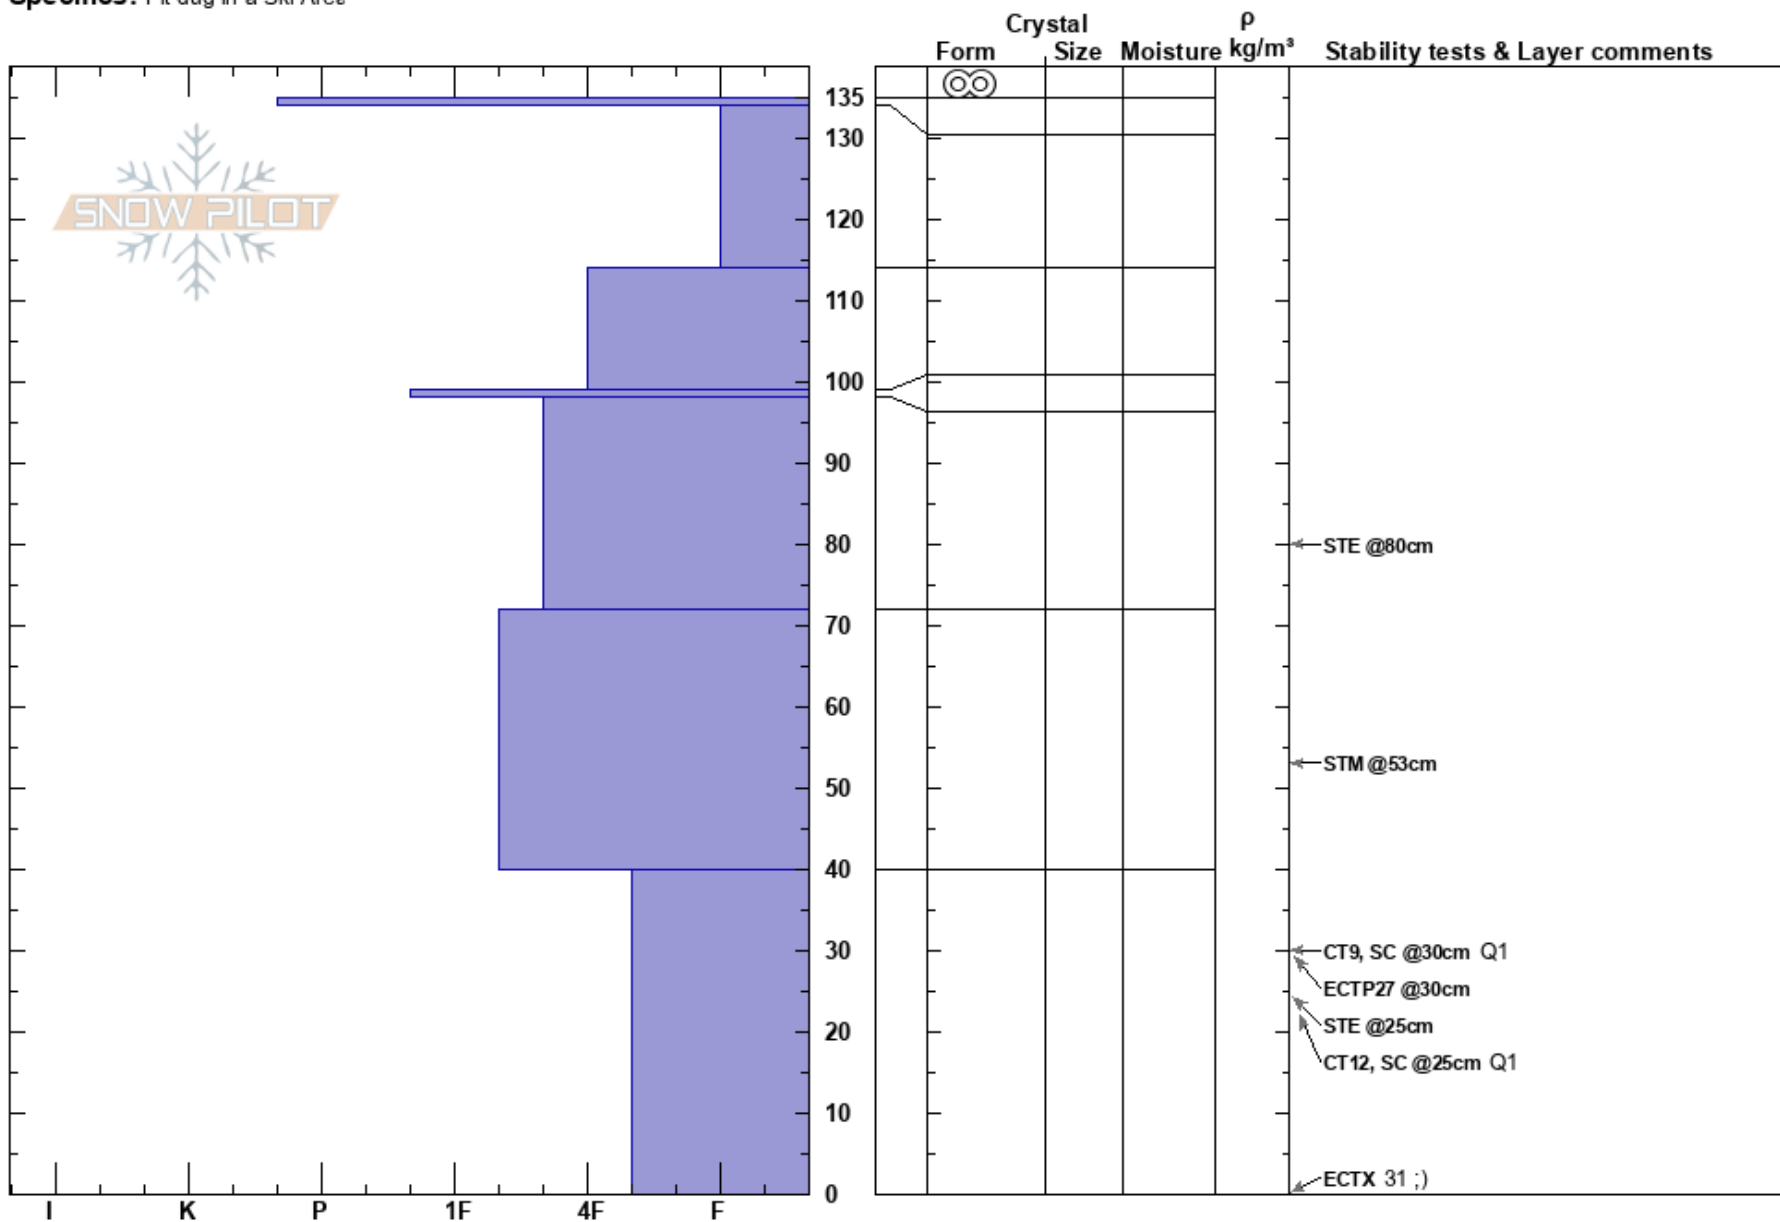

Pacific  
 Vail/Summit County  
 CO  
**Elevation:** 12031 ft  
**Aspect:** SE  
**Specifics:** Pit dug in a Ski Area

Ayden Allen  
 01/17/2025 - 11:11am  
**Co-ord:** 39.45873N, -106.17126W  
**Slope Angle:** 35°  
**Wind Loading:** no

**Stability:**  
**Air Temperature:** 19°C  
**Sky Cover:** BKN  
**Precipitation:** NO  
**Wind:** W Light Breeze

**HS:** 135  
**Layer Notes:**  
 40-0cm: Problematic layer

**Notes:**