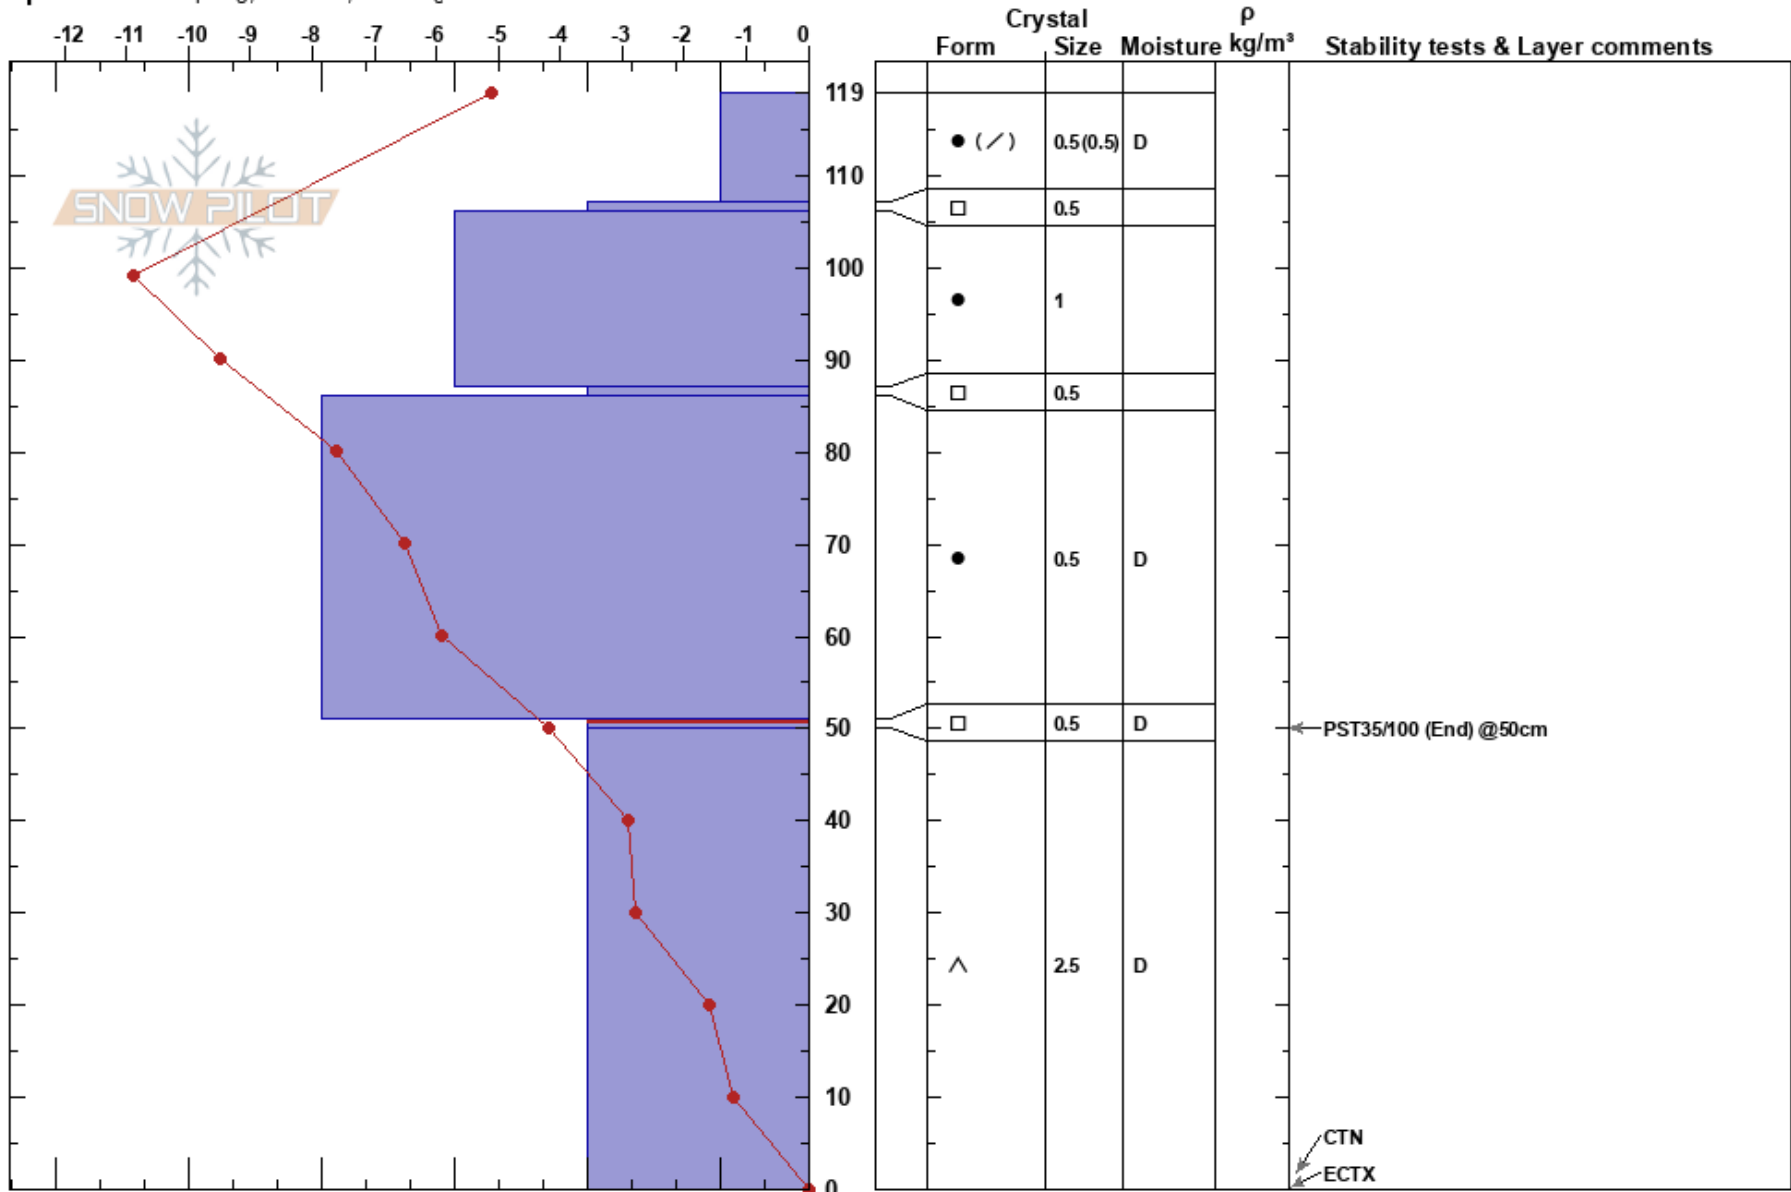

Mt. Trellease  
 Front Range  
 CO  
**Elevation:** 11853 ft  
**Aspect:** SW  
**Specifics:** Collapsing, localized; Cracking  
 Todd Strader  
 01/15/2025 - 1:28pm  
**Co-ord:** 39.68979N, -105.89887W  
**Slope Angle:** 16°  
**Wind Loading:** no

**Stability:**  
**Air Temperature:** 0°C  
**Sky Cover:** CLR  
**Precipitation:** NO  
**Wind:** NE Light Breeze  
**HS:**119  
**PF:**40  
**PS:**20  
 51-50cm:Problematic layer

Notes:

CTN  
 ECTX