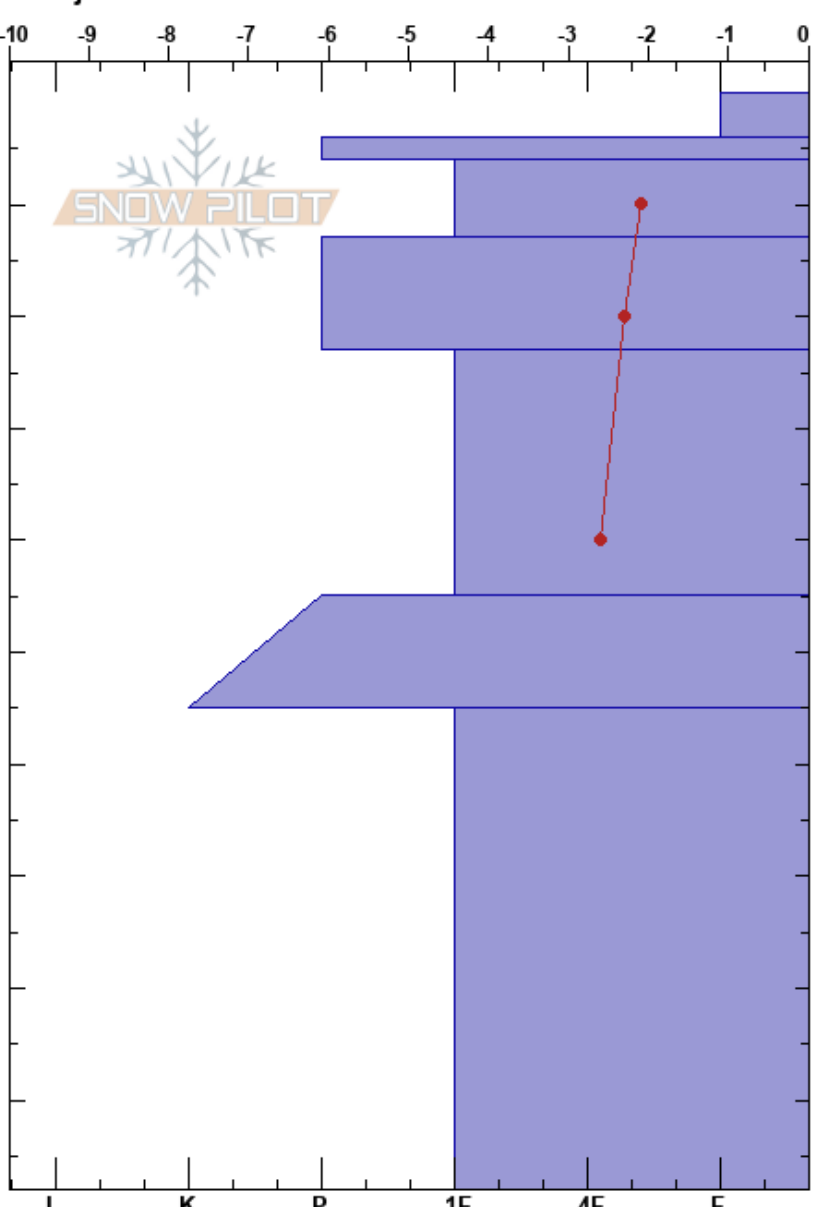

Laisaliden  
 Västra Vindelfjällen  
 Sweden  
 Höjd: 800 m  
 Väderstreck: SW  
 Detaljerna:

Carl-Gustaf Gustafsson  
 15/01/2025 - 11:45  
 Koordinat: 33W 508213E 7295147N  
 Lutning: 32°  
 Snödrev: no

Instabilitet:  
 Lufttemperatur: -0.2°C  
 Molnighet: OVC  
 Nederbörd: S2  
 Vind: W Måttlig vind (8-11 m/s)

HS:98  
 PF:10  
 Lager Kommentarer:

typ	kristall storlek	fukthalt	$\rho$ kg/m <sup>3</sup>	Stabilitetstest & Lager Kommentarer
		W-V		
⊙⊙				
		M		
⊙⊙				
		D-M		
⊙⊙				
				←ECTP26 @56cm
□	3	D-M		

Noteringar (beskrivning av terräng): På SV sluttning vid TL i höjd med de översta träden.