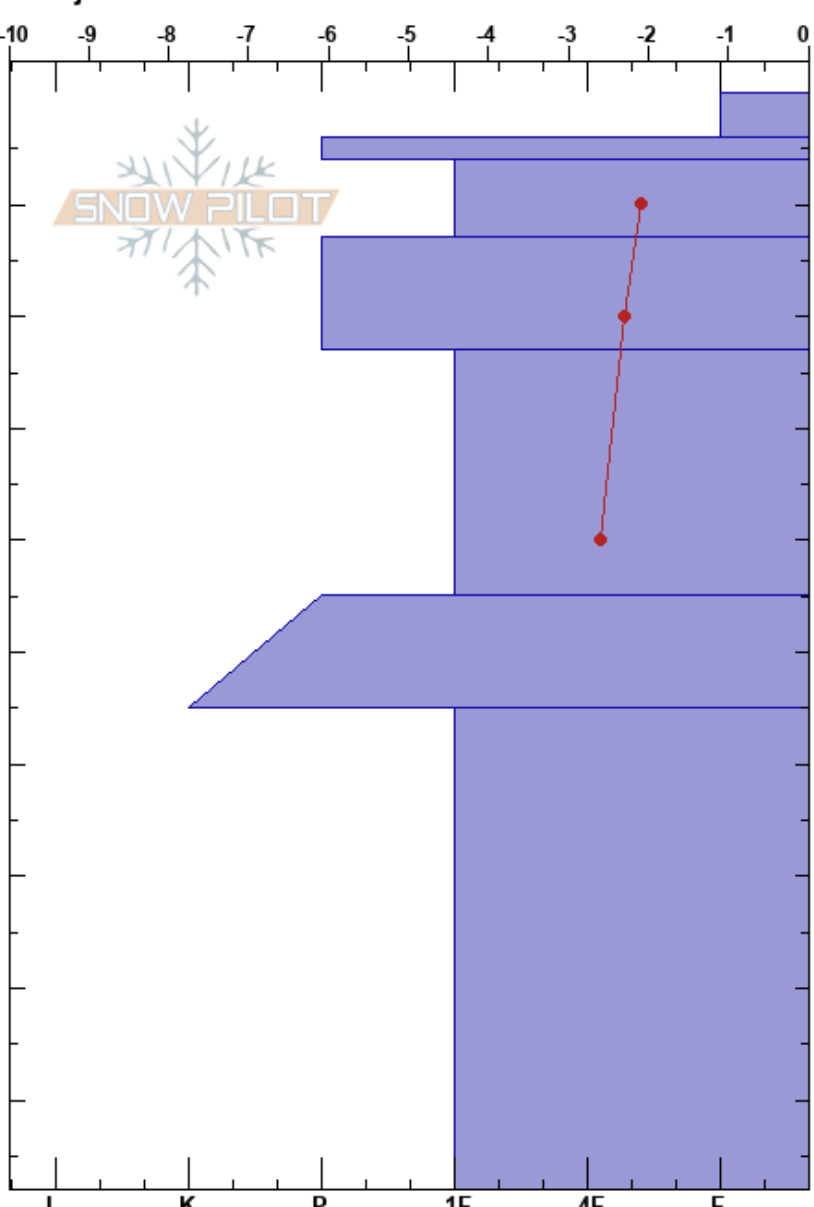

Laisaliden  
 Västra Vindelfjällen  
 Sweden  
 Höjd: 800 m  
 Väderstreck: SW  
 Detaljerna:

Carl-Gustaf Gustafsson  
 15/01/2025 - 11:45  
 Koordinat: 33W 508213E 7295147N  
 Lutning: 32°  
 Snödrev: no

Instabilitet:  
 Lufttemperatur: -0.2°C  
 Molnighet: OVC  
 Nederbörd: S2  
 Vind: W Måttlig vind (8-11 m/s)

HS:98  
 PF:10  
 Lager Kommentarer:

typ	kristall storlek	fukthalt	$\rho$ kg/m <sup>3</sup>	Stabilitetstest & Lager Kommentarer
		W-V		
⊙⊙				
		M		
⊙⊙				
		D-M		
⊙⊙				
				← ECTP26 @56cm
□	3	D-M		

Noteringar (beskrivning av terräng): På SV sluttning vid TL i höjd med de översta träden.