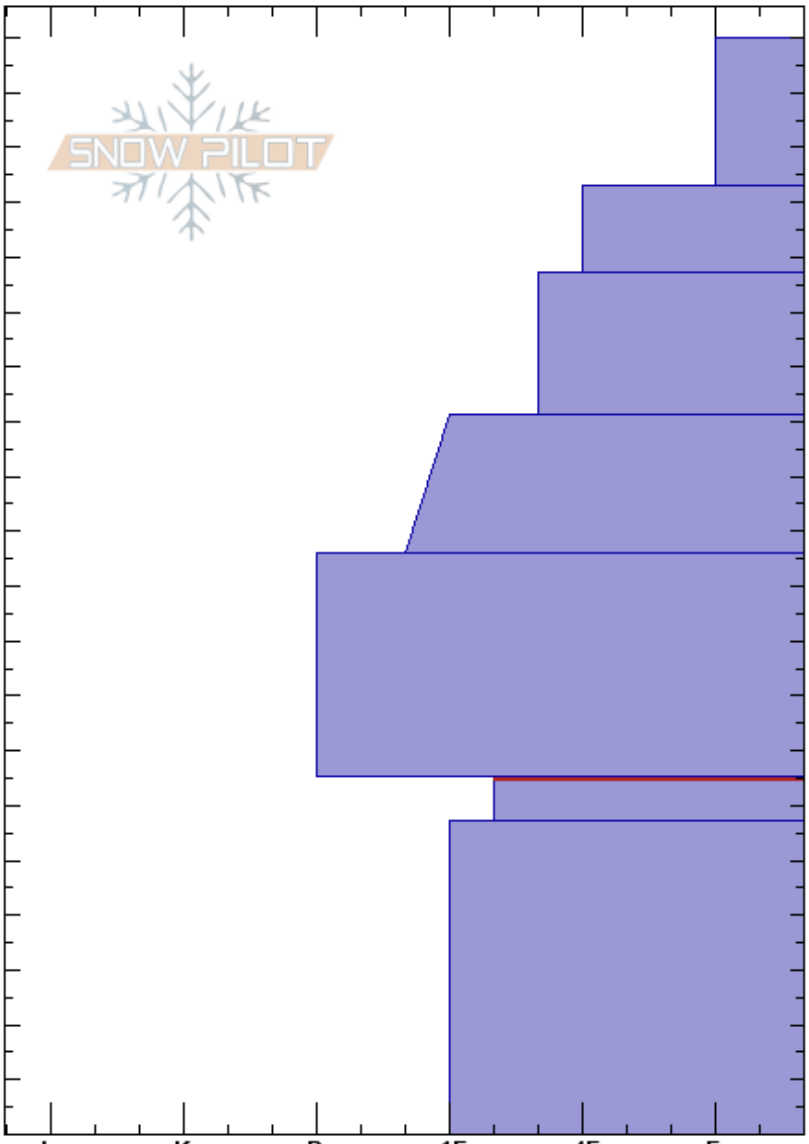

Below Windy Pass  
 Gallatin Range-N  
 MT  
**Elevation:** 8640 ft  
**Aspect:** 230°  
**Specifics:**

Dave Zinn  
 01/14/2025 - 1:00pm  
**Co-ord:** 45.24063N, -111.11333W  
**Slope Angle:** 27°  
**Wind Loading:** no

**Stability:** Good **HS:**200 **Layer Notes:**  
**Air Temperature:** **PF:**75 65-57cm:Problematic layer  
**Sky Cover:** CLR  
**Precipitation:** NO  
**Wind:** Calm

Height (cm)	Crystal		Moisture	$\rho$ kg/m <sup>3</sup>	Stability tests & Layer comments
	Form	Size			
190-200	+ ( / )				
160-170	/				
130-160	/				← ECTN15 @157cm
110-130	•				
65-110	⊖	1			
60-65	⊖	1-2			
0-60	⊖	1-2			