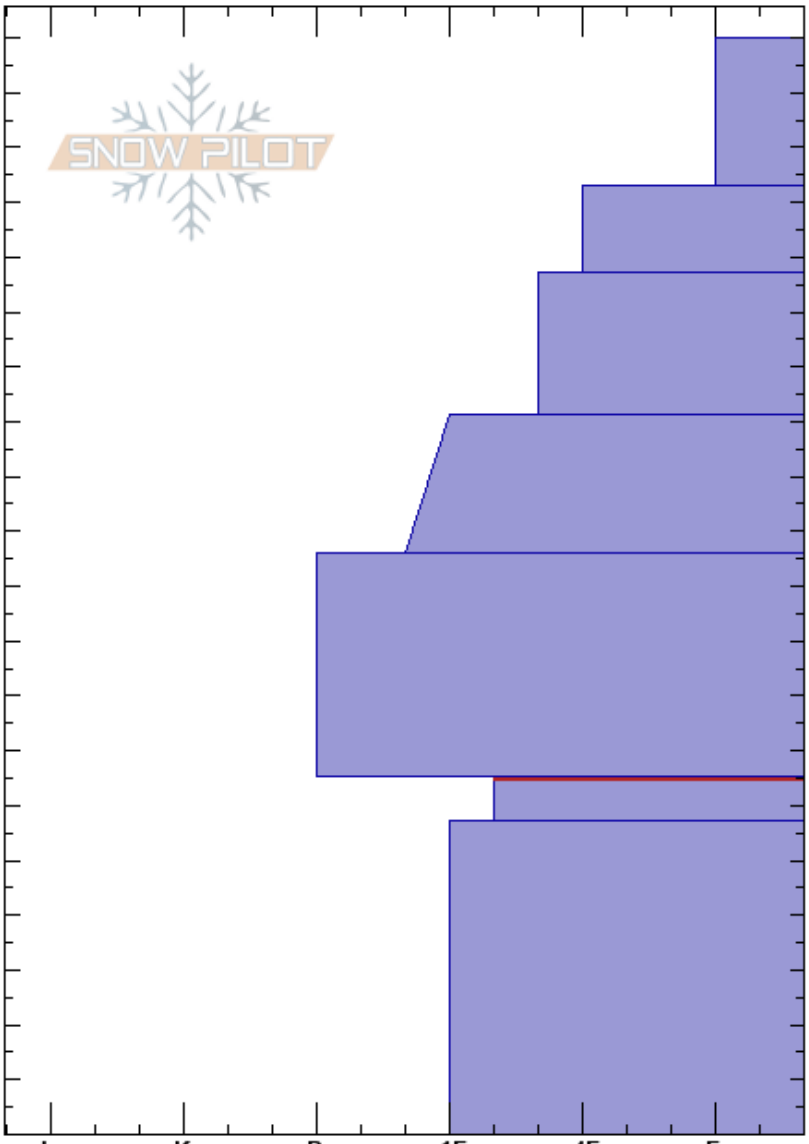

Below Windy Pass  
 Gallatin Range-N  
 MT  
**Elevation:** 8640 ft  
**Aspect:** 230°  
**Specifics:**

Dave Zinn  
 01/14/2025 - 1:00pm  
**Co-ord:** 45.24063N, -111.11333W  
**Slope Angle:** 27°  
**Wind Loading:** no

**Stability:** Good **HS:**200 **Layer Notes:**  
**Air Temperature:** **PF:**75 65-57cm:Problematic layer  
**Sky Cover:** CLR  
**Precipitation:** NO  
**Wind:** Calm

Height (cm)	Crystal		Moisture	$\rho$ kg/m <sup>3</sup>	Stability tests & Layer comments
	Form	Size			
190-200	+ ( / )				
165-190	/				
140-165	/				←ECTN15 @157cm
115-140	•				
65-115	⊖	1			
60-65	⊖	1-2			
0-60	⊖	1-2			