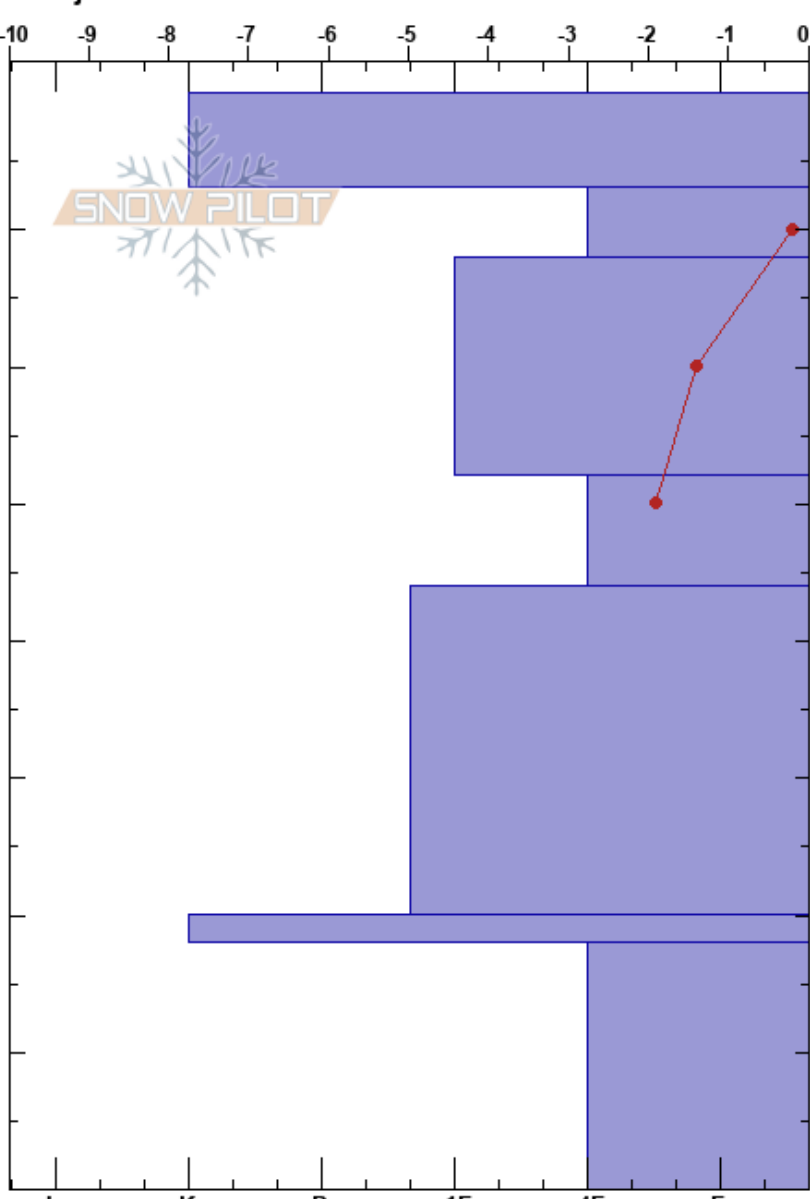

Kärke rampen
 Abisko
 Sweden
 Höjd: 850 m
 Väderstreck: NE
 Detaljerna:

Erik Boström
 14/01/2025 - 13:00
 Koordinat:
 Lutning: 20°
 Snödrev: Nyligen

Instabilitet:
 Lufttemperatur: -2.4°C
 Molnighet: OVC
 Nederbörd: NO
 Vind: NW Svagvind (1-7m/s)

HS:80
 PF:30
 Lager Kommentarer:

typ	kristall storlek	fukthalt	ρ kg/m ³	Stabilitetstest & Lager Kommentarer
⊙		D		
		D-M		
		D		
		D		
		D		
		D		
^ (□)		D		

Noteringar (beskrivning av terräng): Kollade endast hur långt ner det blivit fuktigt. inget test.