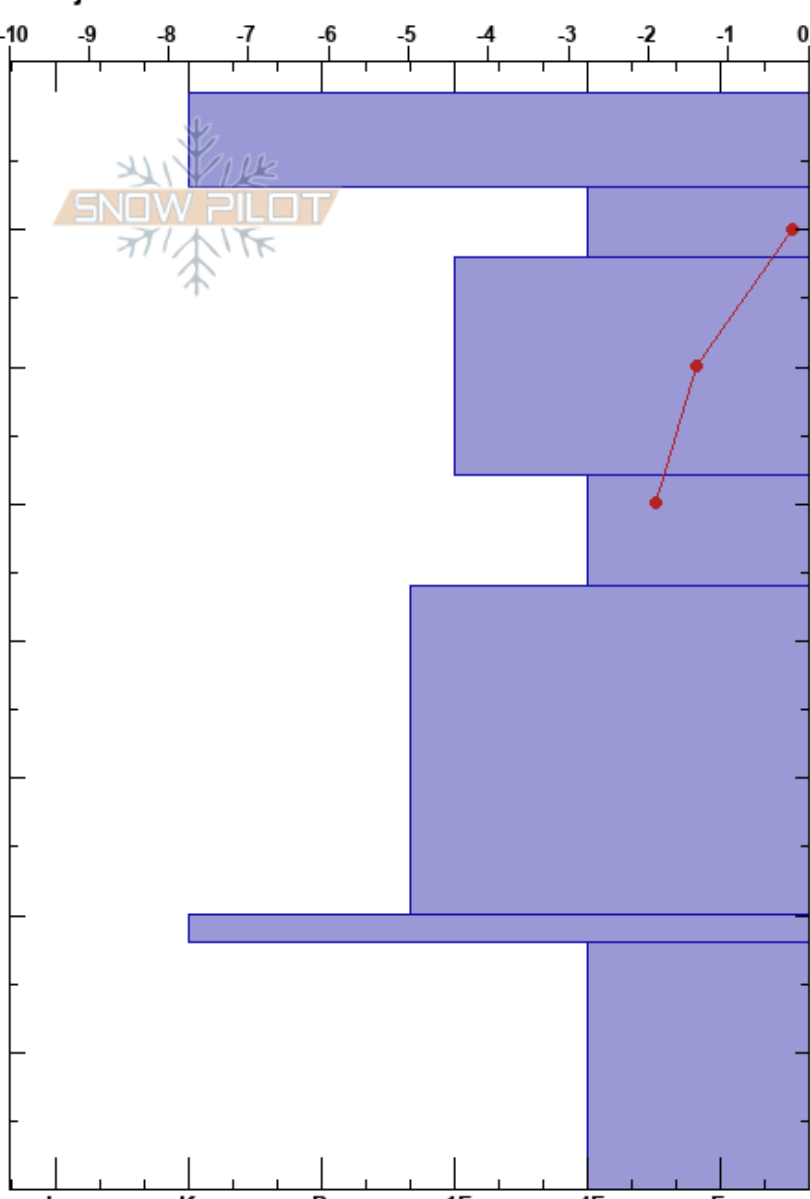

Kärke rampen
 Abisko
 Sweden
 Höjd: 850 m
 Väderstreck: NE
 Detaljerna:

Erik Boström
 14/01/2025 - 13:00
 Koordinat:
 Lutning: 20°
 Snödrev: Nyligen

Instabilitet:
 Lufttemperatur: -2.4°C
 Molnighet: OVC
 Nederbörd: NO
 Vind: NW Svagvind (1-7m/s)

HS:80
 PF:30
 Lager Kommentarer:

typ	kristall storlek	fukthalt	ρ kg/m ³	Stabilitetstest & Lager Kommentarer
⊙		D		
		D-M		
		D		
		D		
		D		
		D		
		D		
^ (□)		D		

Noteringar (beskrivning av terräng): Kollade endast hur långt ner det blivit fuktigt. inget test.