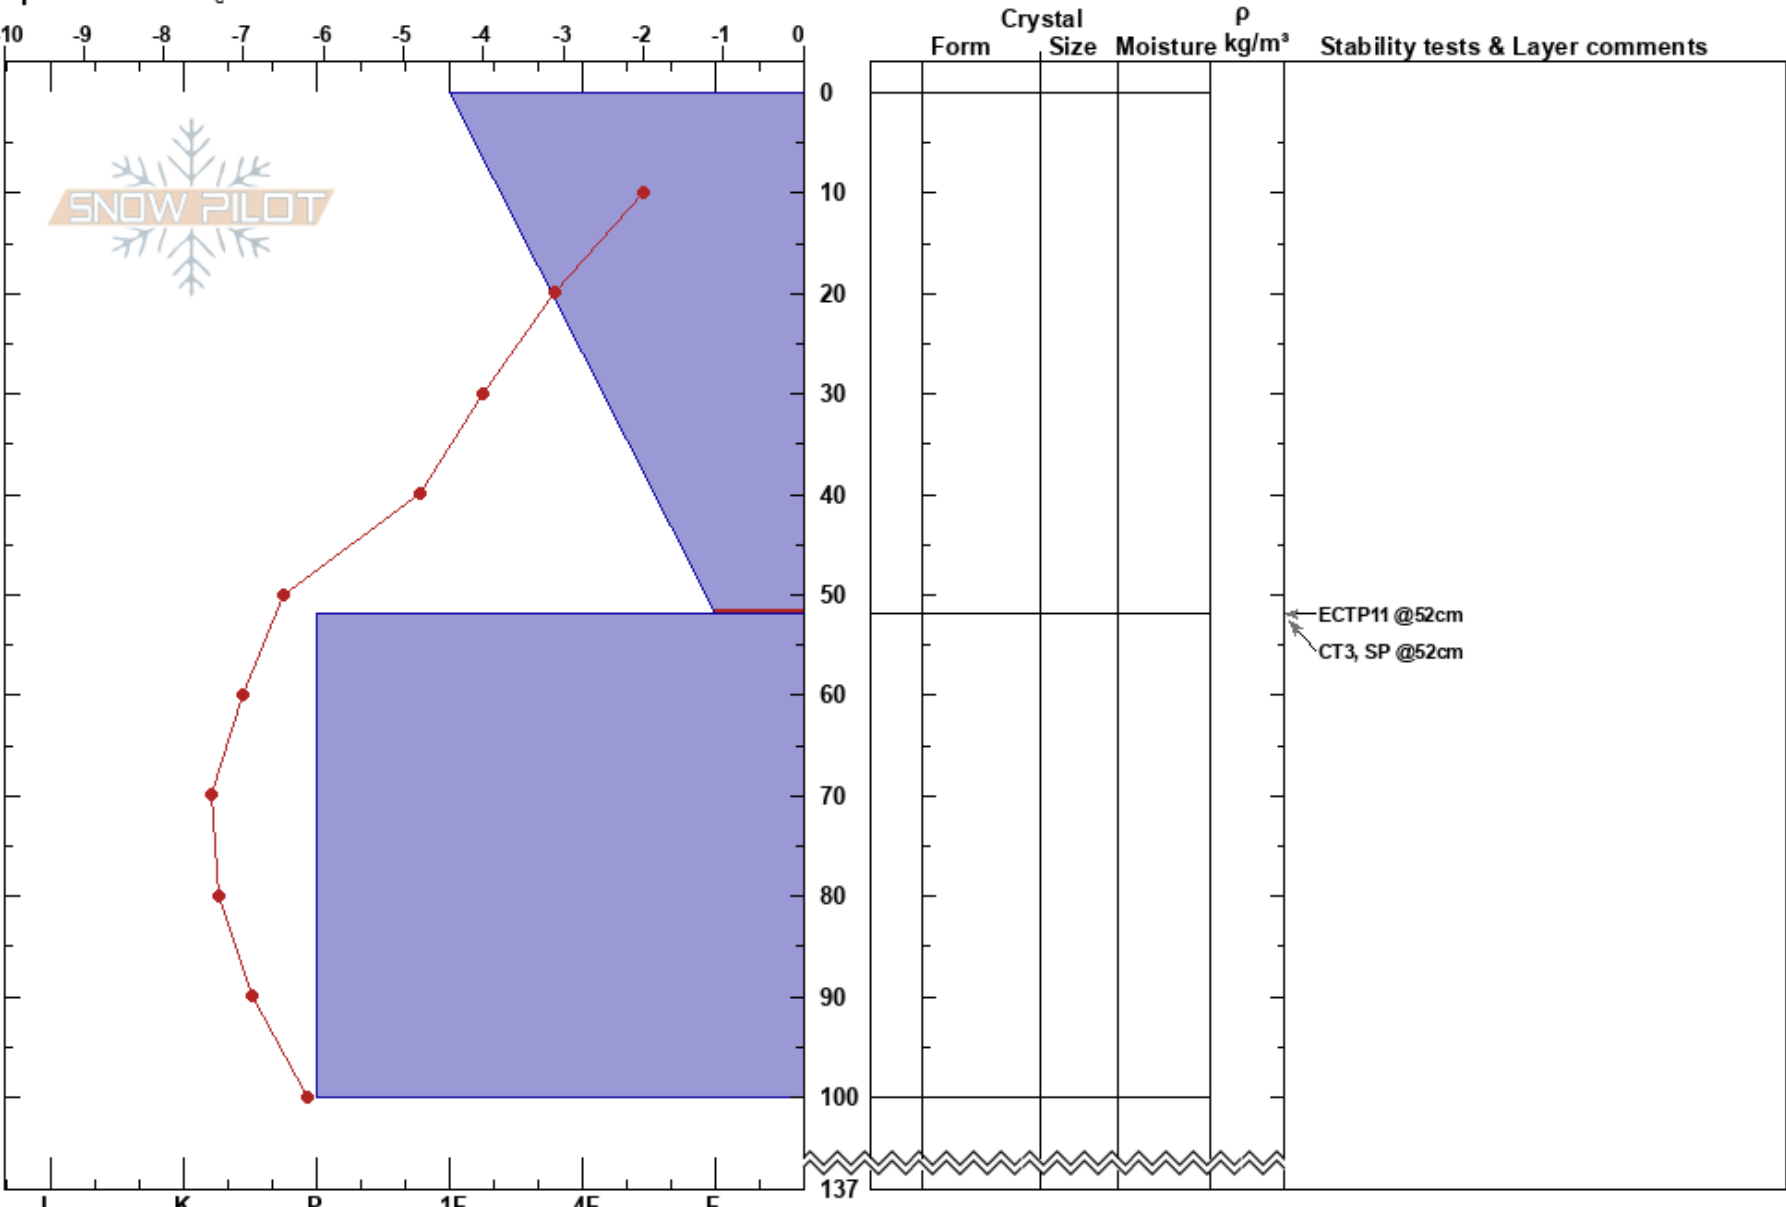

Kellostapuli  
 Finland  
 Elevation: 395 m  
 Aspect: N  
 Specifics: Cracking

Tuomo Poukkanen  
 14/01/2025 - 08:15  
 Co-ord: 67.59030N, 24.23949E  
 Slope Angle:  
 Wind Loading: yes

Stability: Poor HS:137 Layer Notes:  
 Air Temperature: 0°C PF:9 0-52cm: Problematic layer  
 Sky Cover:  
 Precipitation: NO  
 Wind:

**Notes:** Tapulin ainoalta laskulinjalta (muualla ei tarpeeksi lunta). Tuiskulumikerros väärin päin: alla kuivaa pakkaslunta, päällä kosteampaa lunta.