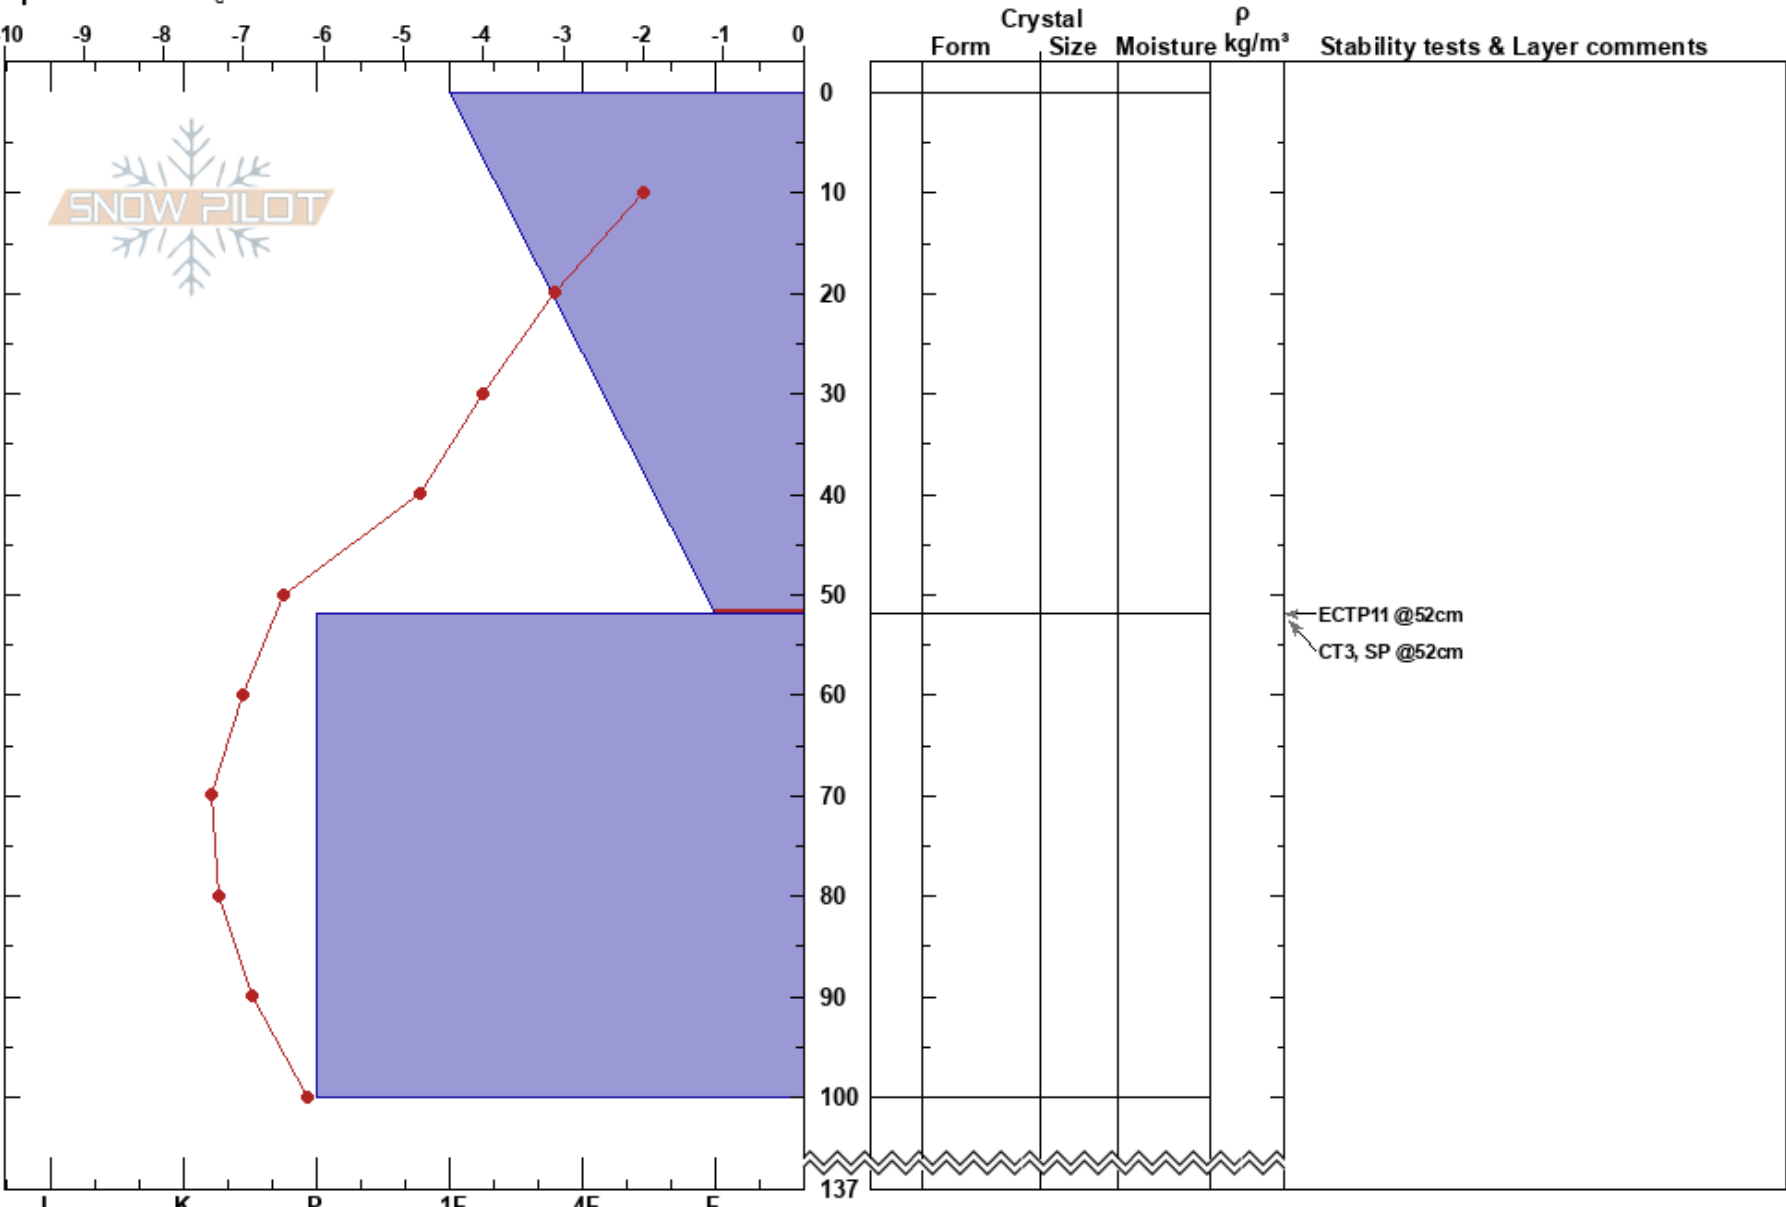

Kellostapuli
 Finland
 Elevation: 395 m
 Aspect: N
 Specifics: Cracking

Tuomo Poukkanen
 14/01/2025 - 08:15
 Co-ord: 67.59030N, 24.23949E
 Slope Angle:
 Wind Loading: yes

Stability: Poor HS:137 Layer Notes:
 Air Temperature: 0°C PF:9 0-52cm: Problematic layer
 Sky Cover:
 Precipitation: NO
 Wind:

Notes: Tapulin ainoalta laskulinjalta (muualla ei tarpeeksi lunta). Tuiskulumikerros väärin päin: alla kuivaa pakkaslunta, päällä kosteampaa lunta.