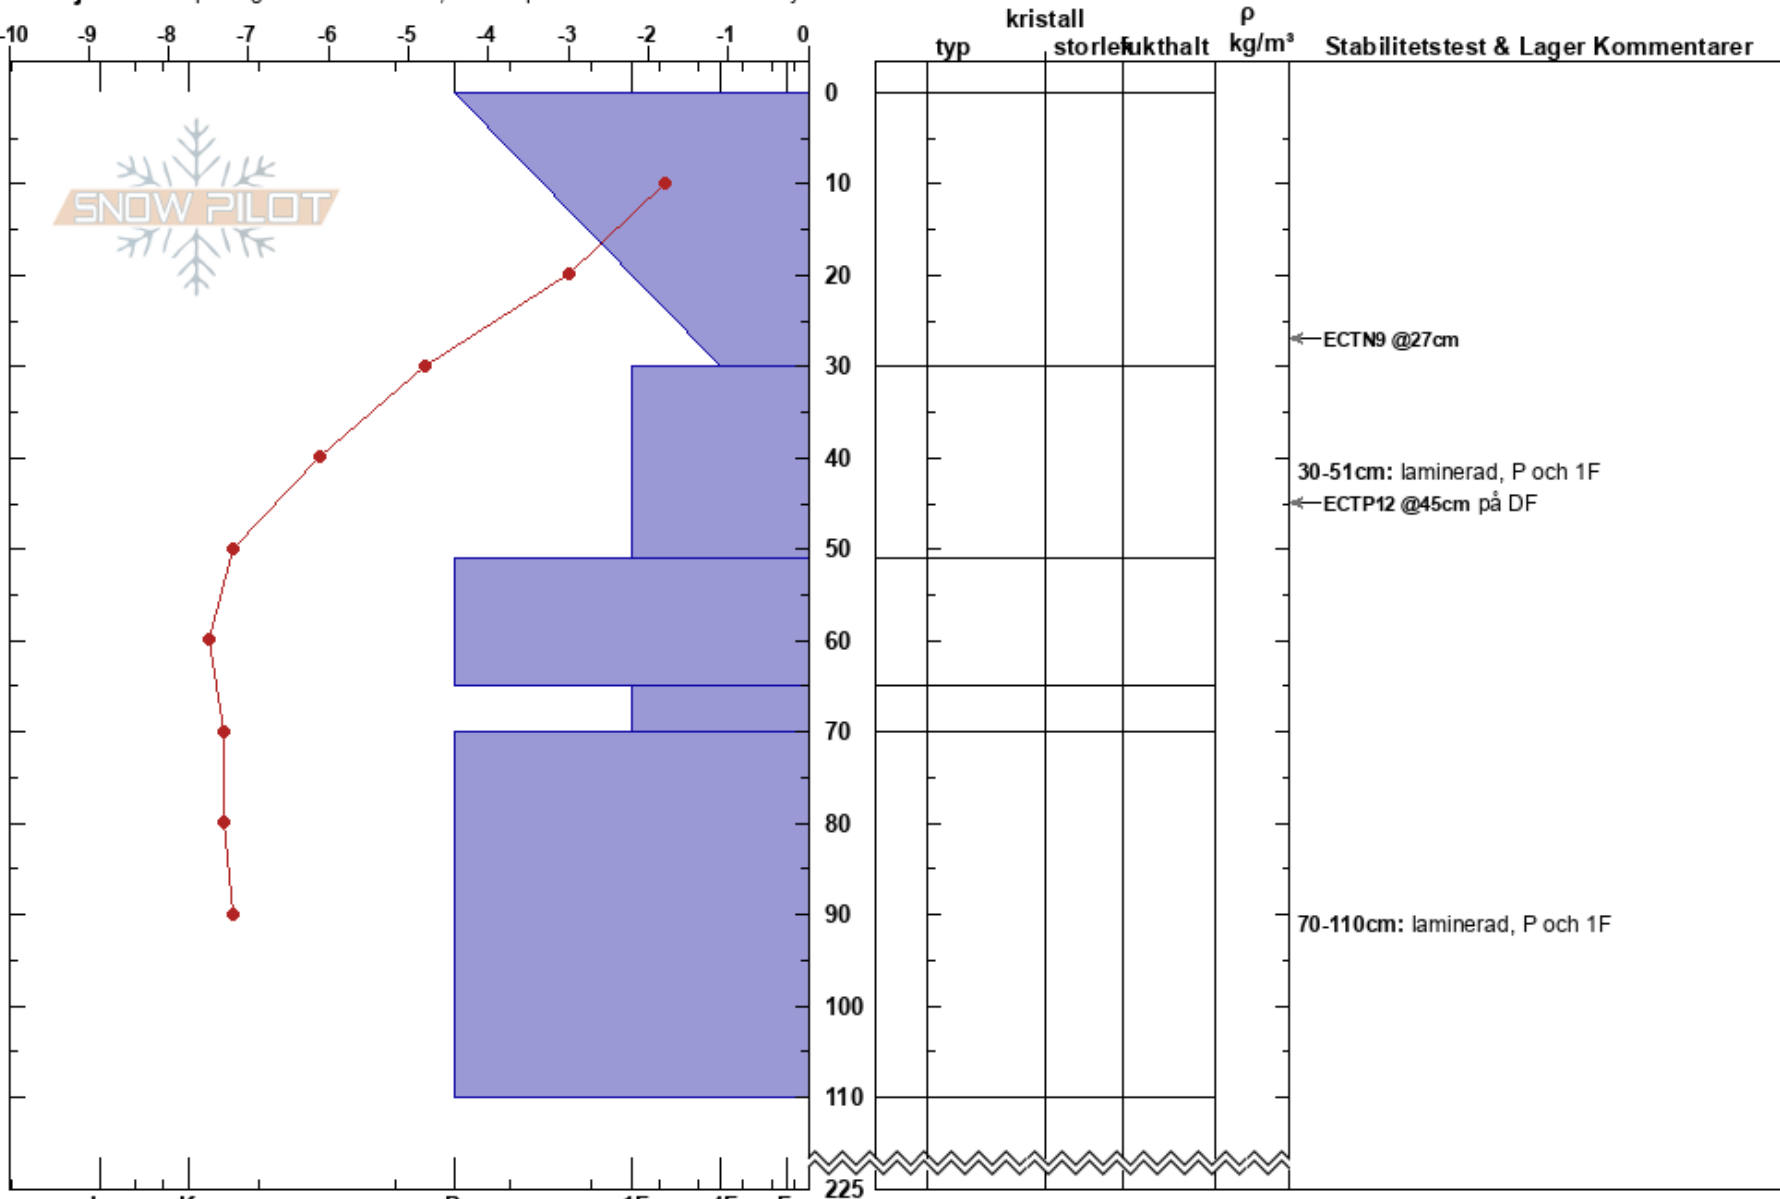

Njulla ängarna
 Abisko
 Sweden
 Höjd: 692 m
 Väderstreck: NE

Nils-Axel Partapuoli
 13/01/2025 - 11:45
 Koordinat: 68.36550N, 18.73681E
 Lutning: 28°
 Snödrev: yes

Instabilitet:
 Lufttemperatur: 0°C
 Molnighet: OVC
 Nederbörd: S1
 Vind: S Strong

HS:225
 PF:40
 30-51cm: laminerad, P och 1F
 70-110cm: laminerad, P och 1F

Detaljerna: Snöprofil grävd i skidområde; Pit is representative of backcountry

Noteringar (beskrivning av terräng): TL. Kanten på ett mindre fält bland träd.