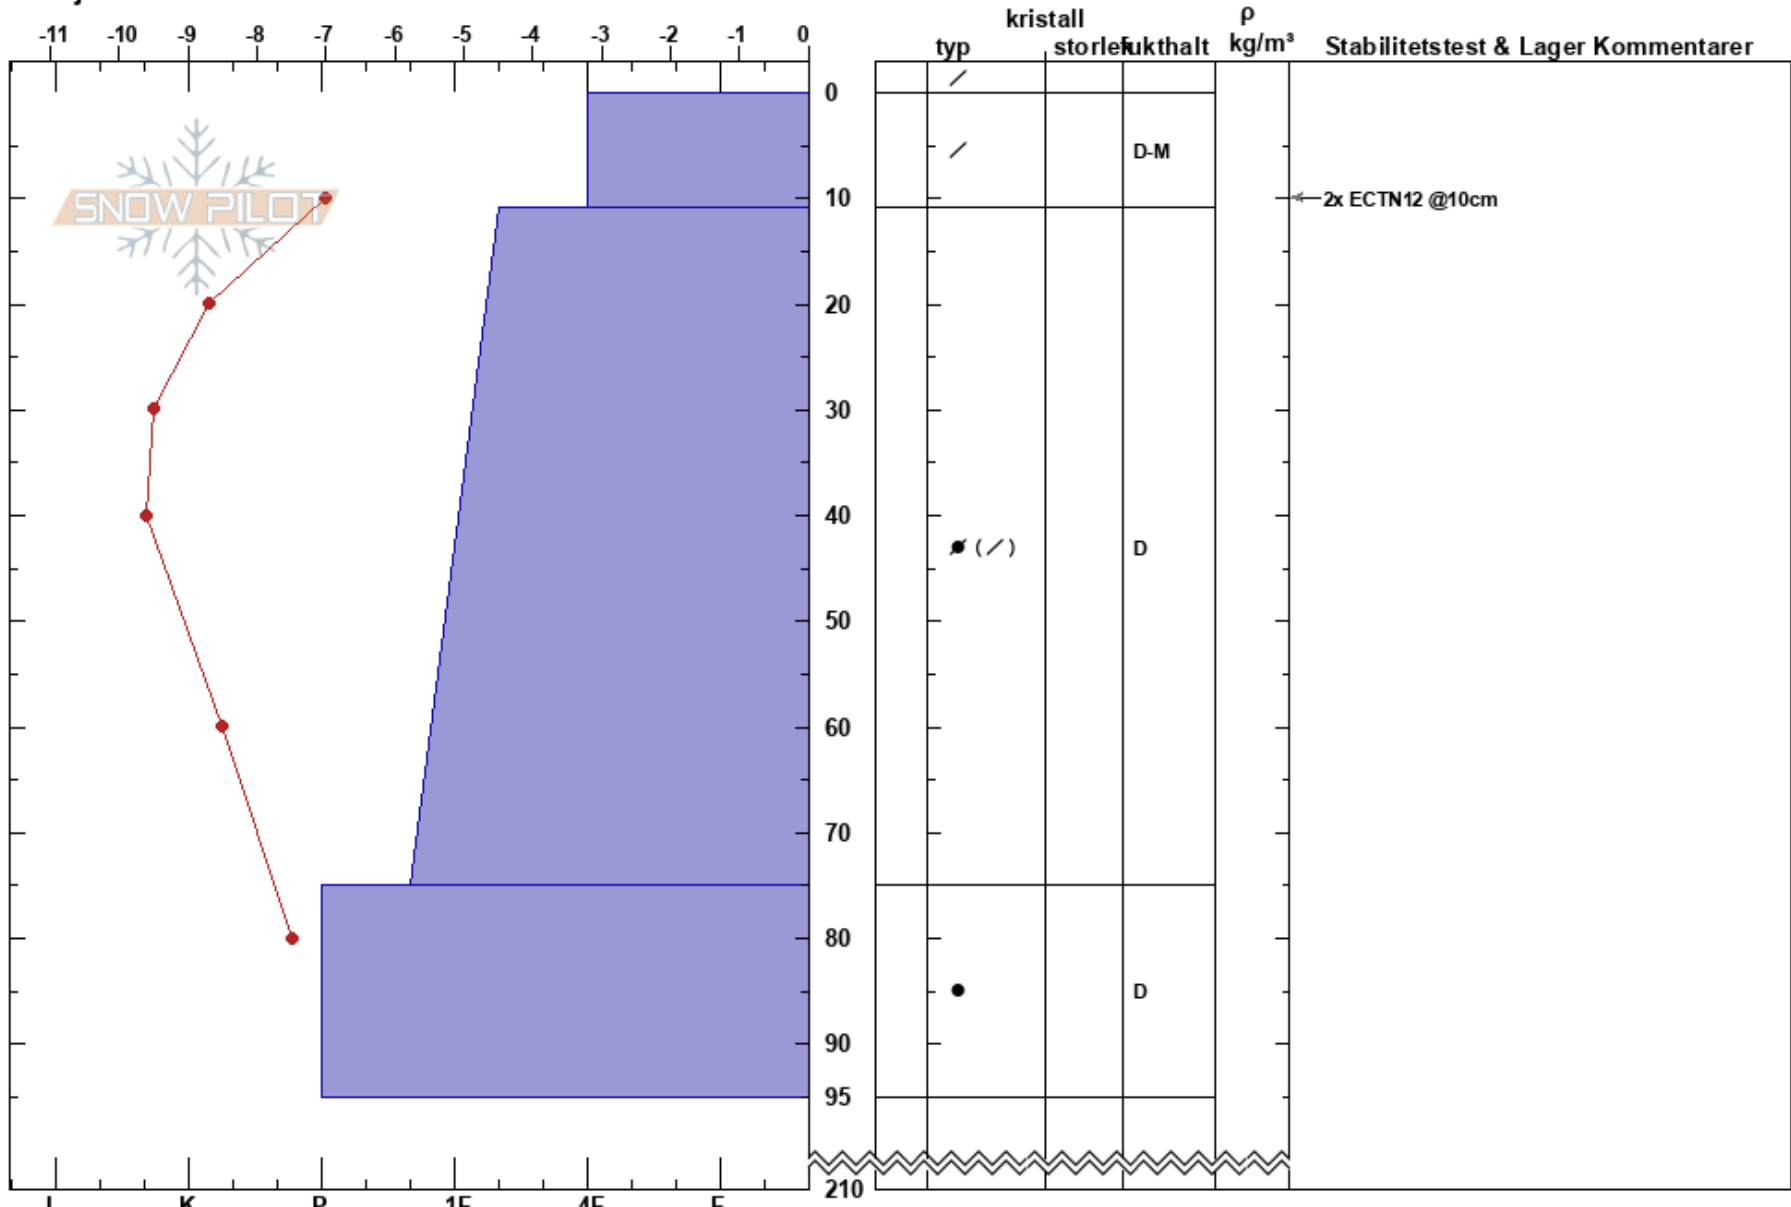

Kariknallen
 Funäsfjällen
 Sweden
 Höjd: 940 m
 Väderstreck:
 Detaljerna:

Albin Lärnefjord
 13/01/2025 - 10:32
 Koordinat: 62.63282N, 12.37019E
 Lutning: 30°
 Snödrev: yes

Instabilitet:
 Lufttemperatur: 1.3°C
 Molnighet: OVC
 Nederbörd: NO
 Vind: SW Strong

HS:210
 PF:11
 Lager Kommentarer: 0-11cm:mestorosväckandelagret

Noteringar (beskrivning av terräng): Hårt snödrev i samband med ökande vindar.

Profil grävd i förlängning av krön som kan producera D1-D1.5 Ner mot TL där mycket drevsnö lägger sig.

Syfte: Känslighet Drevsnö.