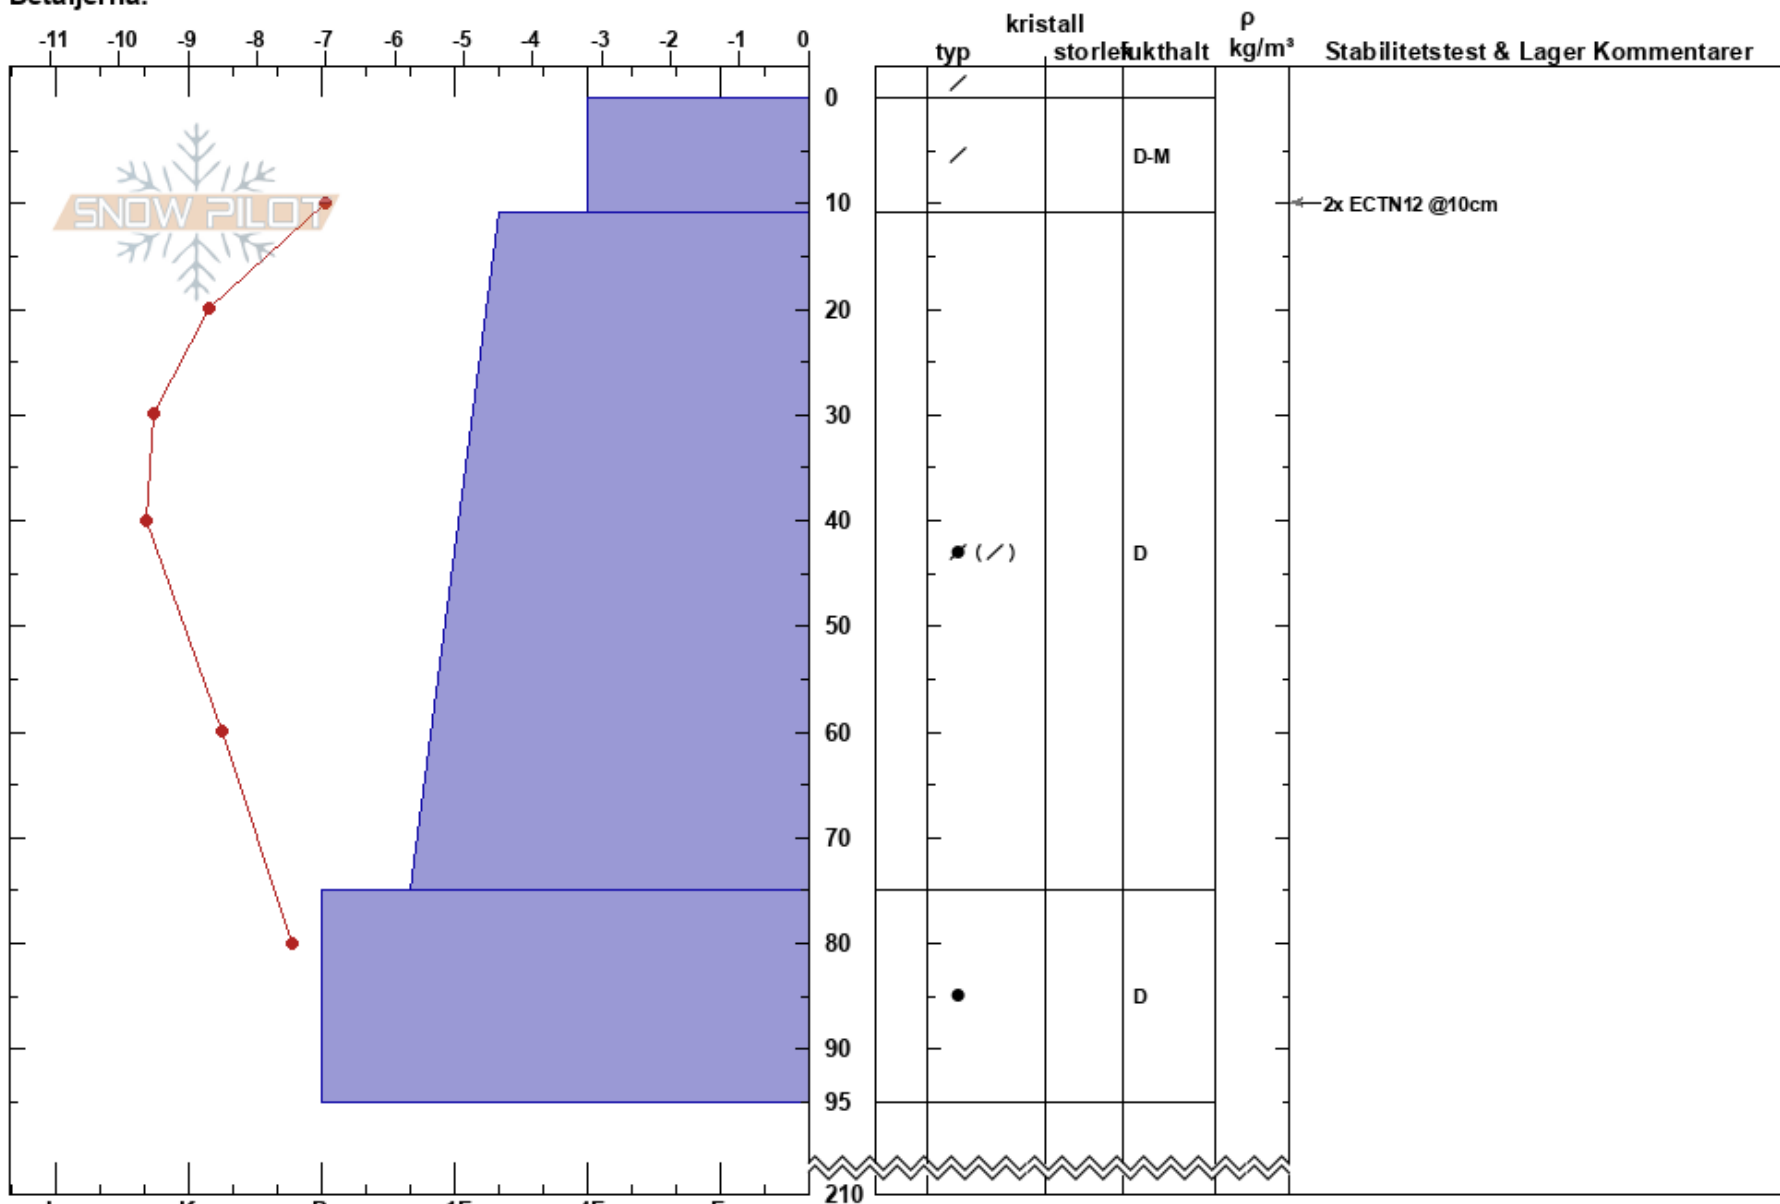

Kariknallen  
 Funäsfjällen  
 Sweden  
 Höjd: 940 m  
 Väderstreck:  
 Detaljerna:

Albin Lärnefjord  
 13/01/2025 - 10:32  
 Koordinat: 62.63282N, 12.37019E  
 Lutning: 30°  
 Snödrev: yes

Instabilitet:  
 Lufttemperatur: 1.3°C  
 Molnighet: OVC  
 Nederbörd: NO  
 Vind: SW Strong

HS:210  
 PF:11  
 Lager Kommentarer: 0-11cm:mestorosväckandelagret

**Noteringar (beskrivning av terräng):** Hårt snödrev i samband med ökande vindar.

Profil grävd i förlängning av krön som kan producera D1-D1.5 Ner mot TL där mycket drevsnö lägger sig.

Syfte: Känslighet Drevsnö.