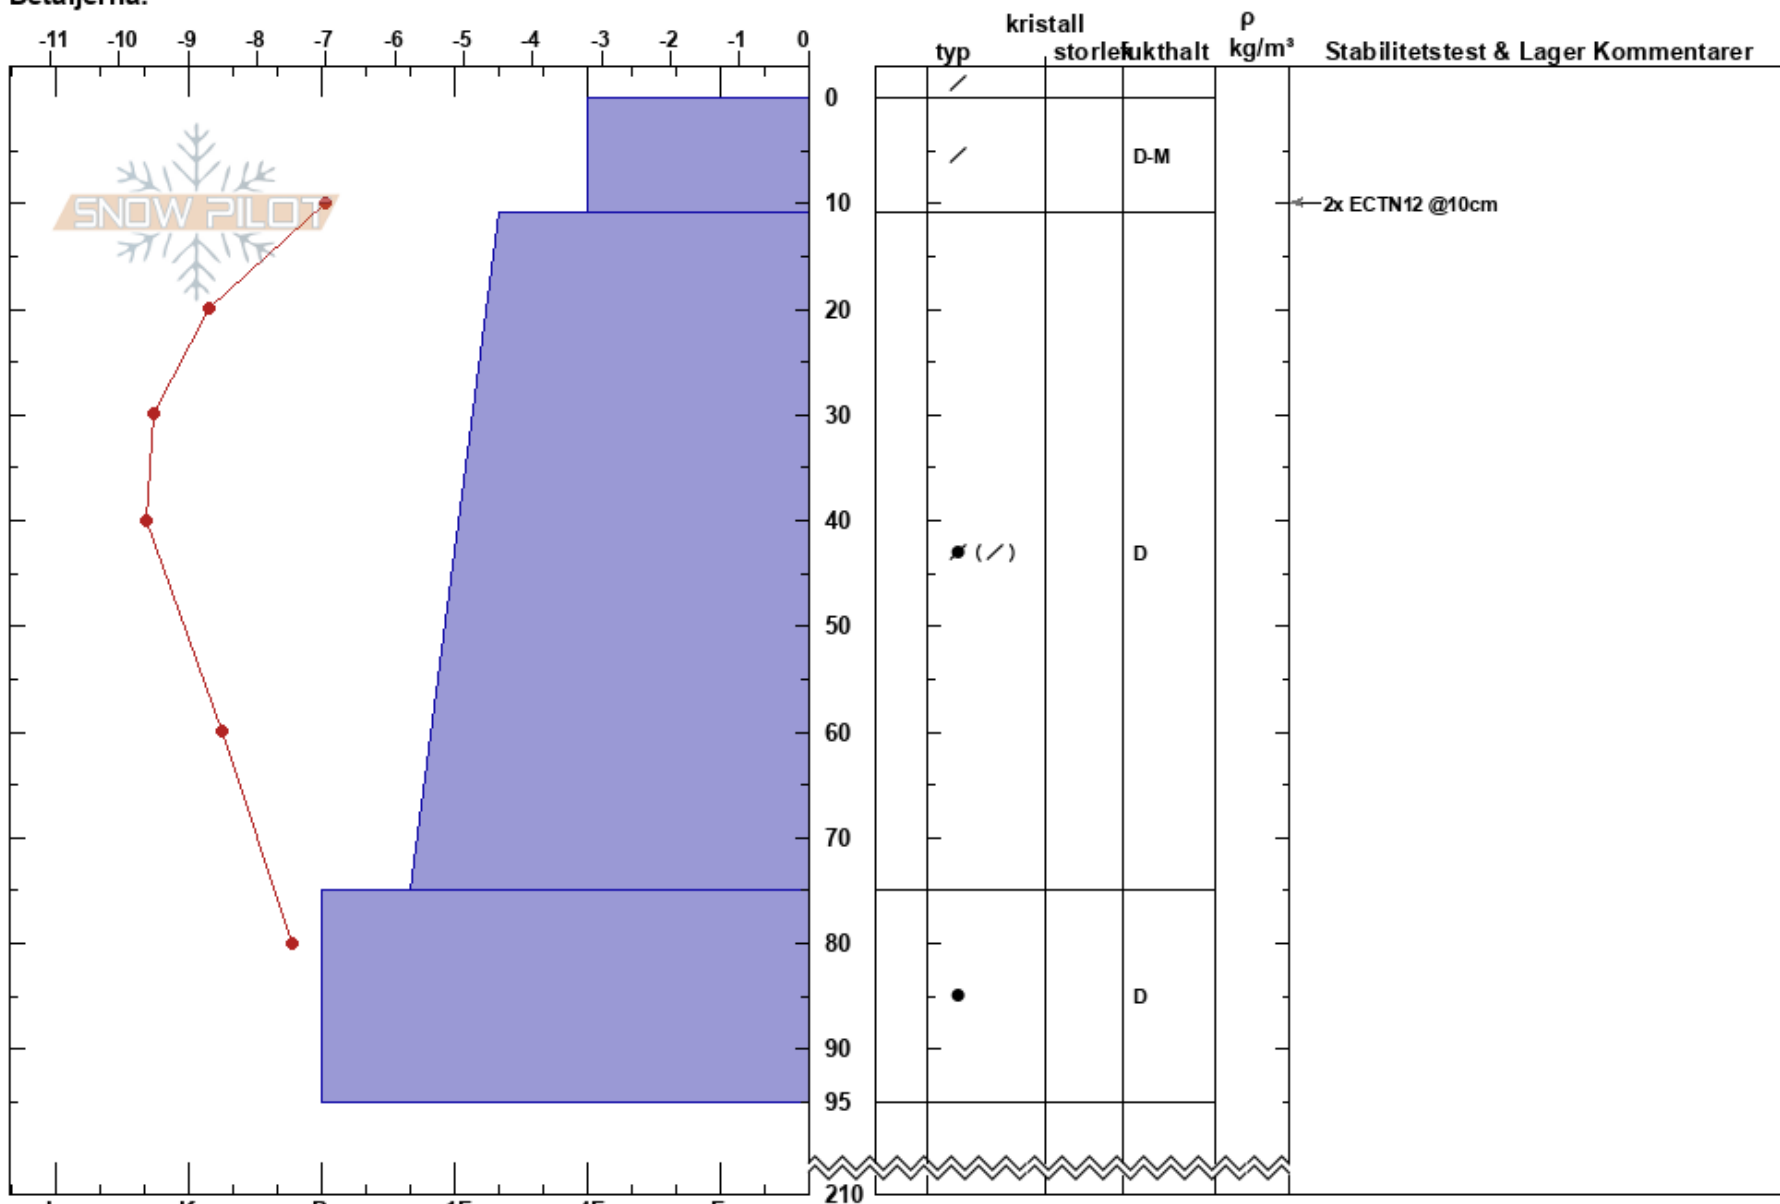

Kariknallen
 Funäsfjällen
 Sweden
 Höjd: 940 m
 Väderstreck:
 Detaljerna:

Albin Lärnefjord
 13/01/2025 - 10:32
 Koordinat: 62.63282N, 12.37019E
 Lutning: 30°
 Snödrev: yes

Instabilitet:
 Lufttemperatur: 1.3°C
 Molnighet: OVC
 Nederbörd: NO
 Vind: SW Strong

HS:210
 PF:11
 Lager Kommentarer: 0-11cm:mestorosväckandelagret

Noteringar (beskrivning av terräng): Hårt snödrev i samband med ökande vindar.

Profil grävd i förlängning av krön som kan producera D1-D1.5 Ner mot TL där mycket drevsnö lägger sig.

Syfte: Känslighet Drevsnö.