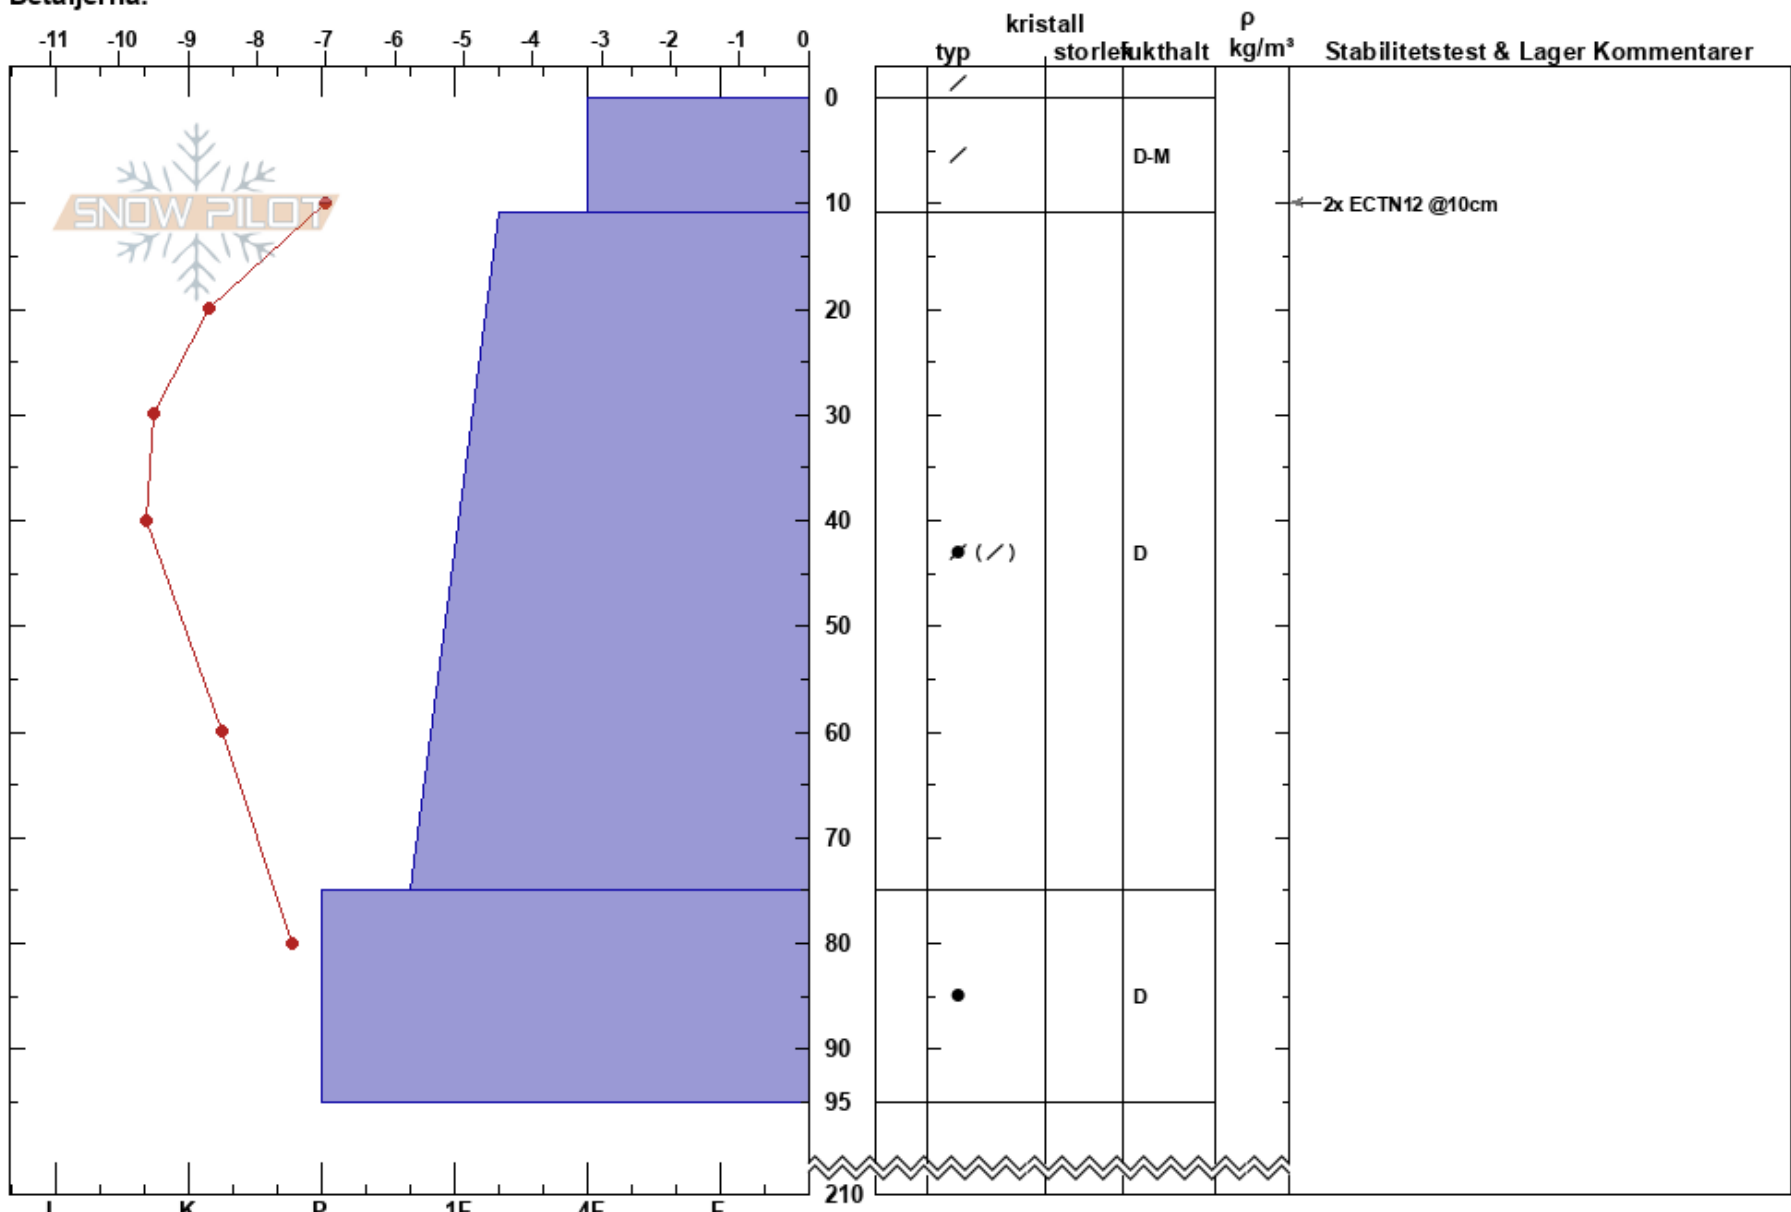

Kariknallen
 Funäsfjällen
 Sweden
 Höjd: 940 m
 Väderstreck:
 Detaljerna:

Albin Lärnefjord
 13/01/2025 - 10:32
 Koordinat: 62.63282N, 12.37019E
 Lutning: 30°
 Snödrev: yes

Instabilitet:
 Lufttemperatur: 1.3°C
 Molnighet: OVC
 Nederbörd: NO
 Vind: SW Strong

HS:210
 PF:11
 Lager Kommentarer: 0-11cm:mestorosväckandelagret

Noteringar (beskrivning av terräng): Hårt snödrev i samband med ökande vindar.

Profil grävd i förlängning av krön som kan producera D1-D1.5 Ner mot TL där mycket drevsnö lägger sig.

Syfte: Känslighet Drevsnö.