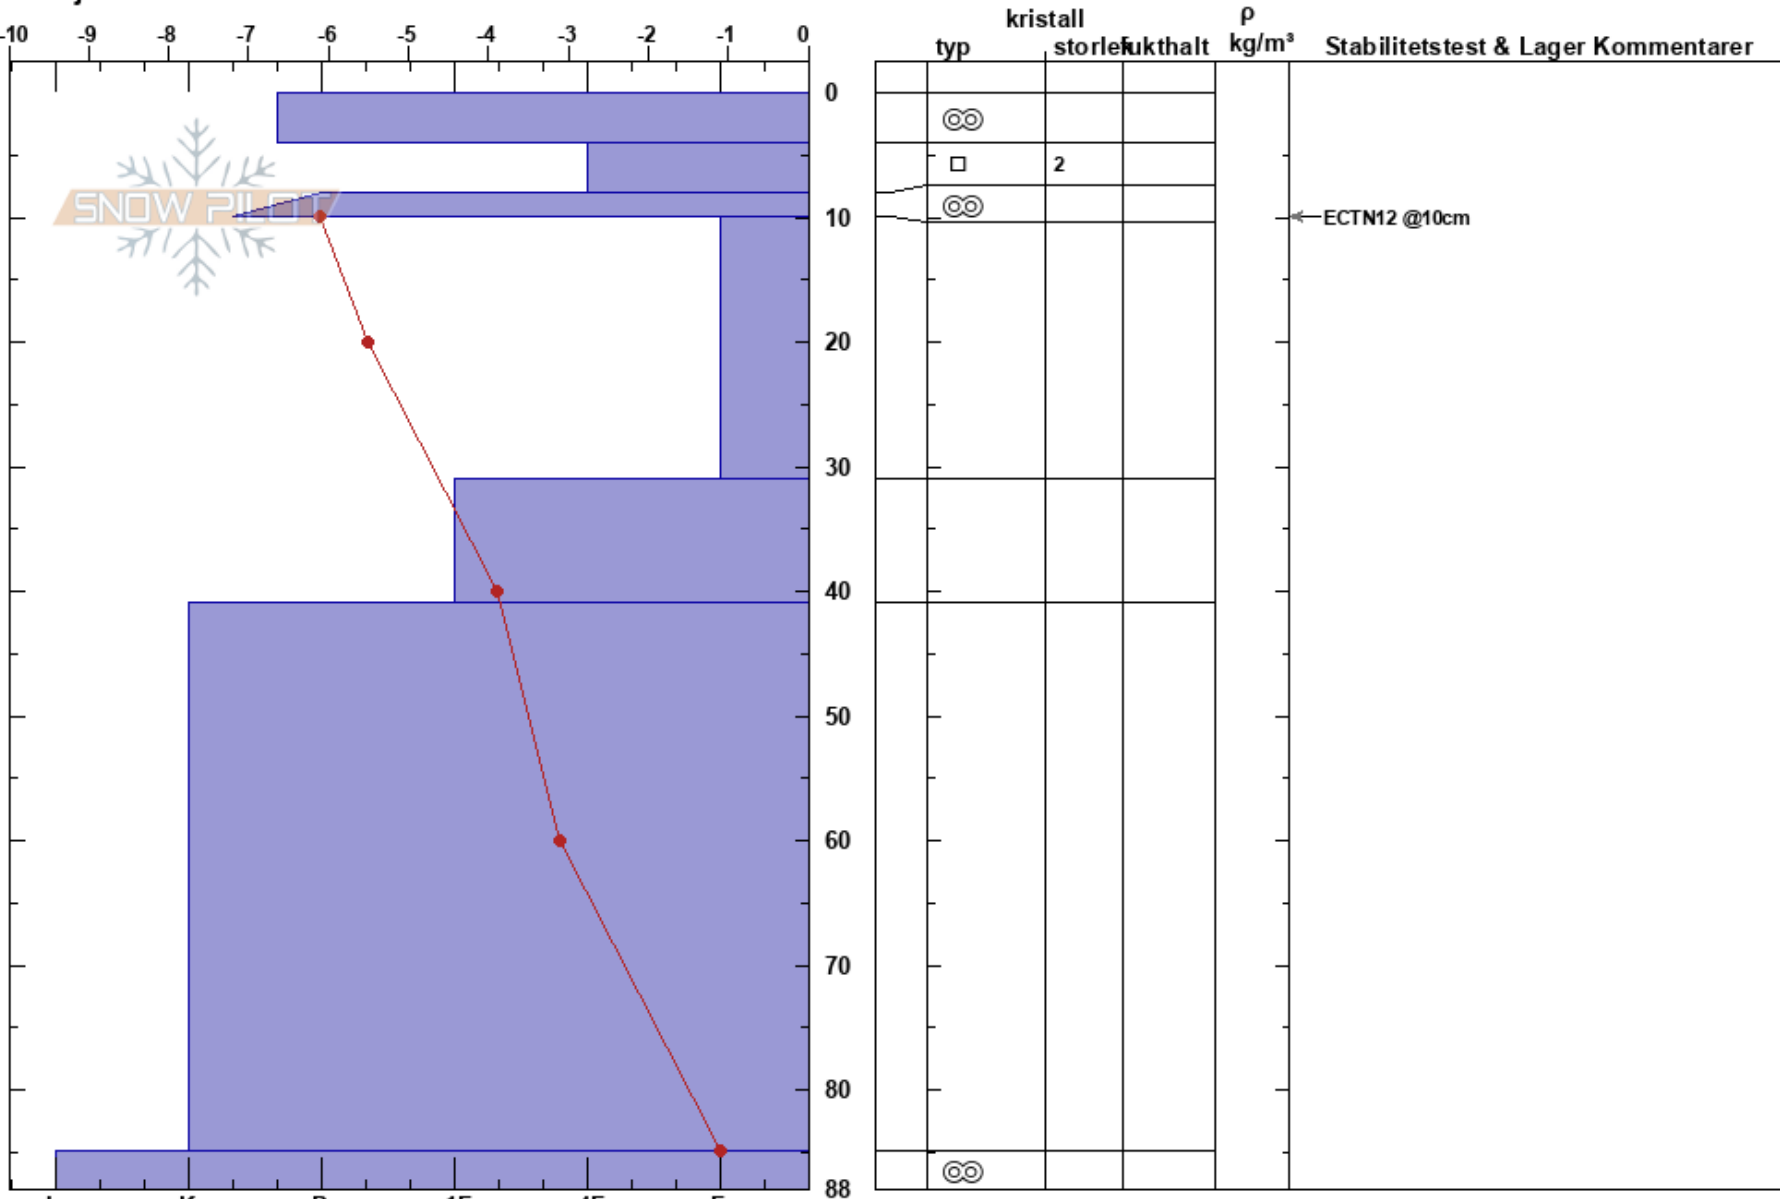

Stråthtievajja 12.1
 Västra Vindelfjällen
 Sweden
 Höjd: 800 m
 Väderstreck: E
 Detaljerna:

Carl-Gustaf Gustafsson
 12/01/2025 - 10:40
 Koordinat: 33W 534518E 7280077N
 Lutning: 30°
 Snödrev: yes

Instabilitet:
 Lufttemperatur: 4°C
 Molnighet: BKN
 Nederbörd: NO
 Vind: NW Måttlig vind (8-11 m/s)

HS:88
 PF:25
 Lager Kommentarer:

Noteringar (beskrivning av terräng): Ostsidan av krön i öppen terräng i TL. Tydlig läslutning.