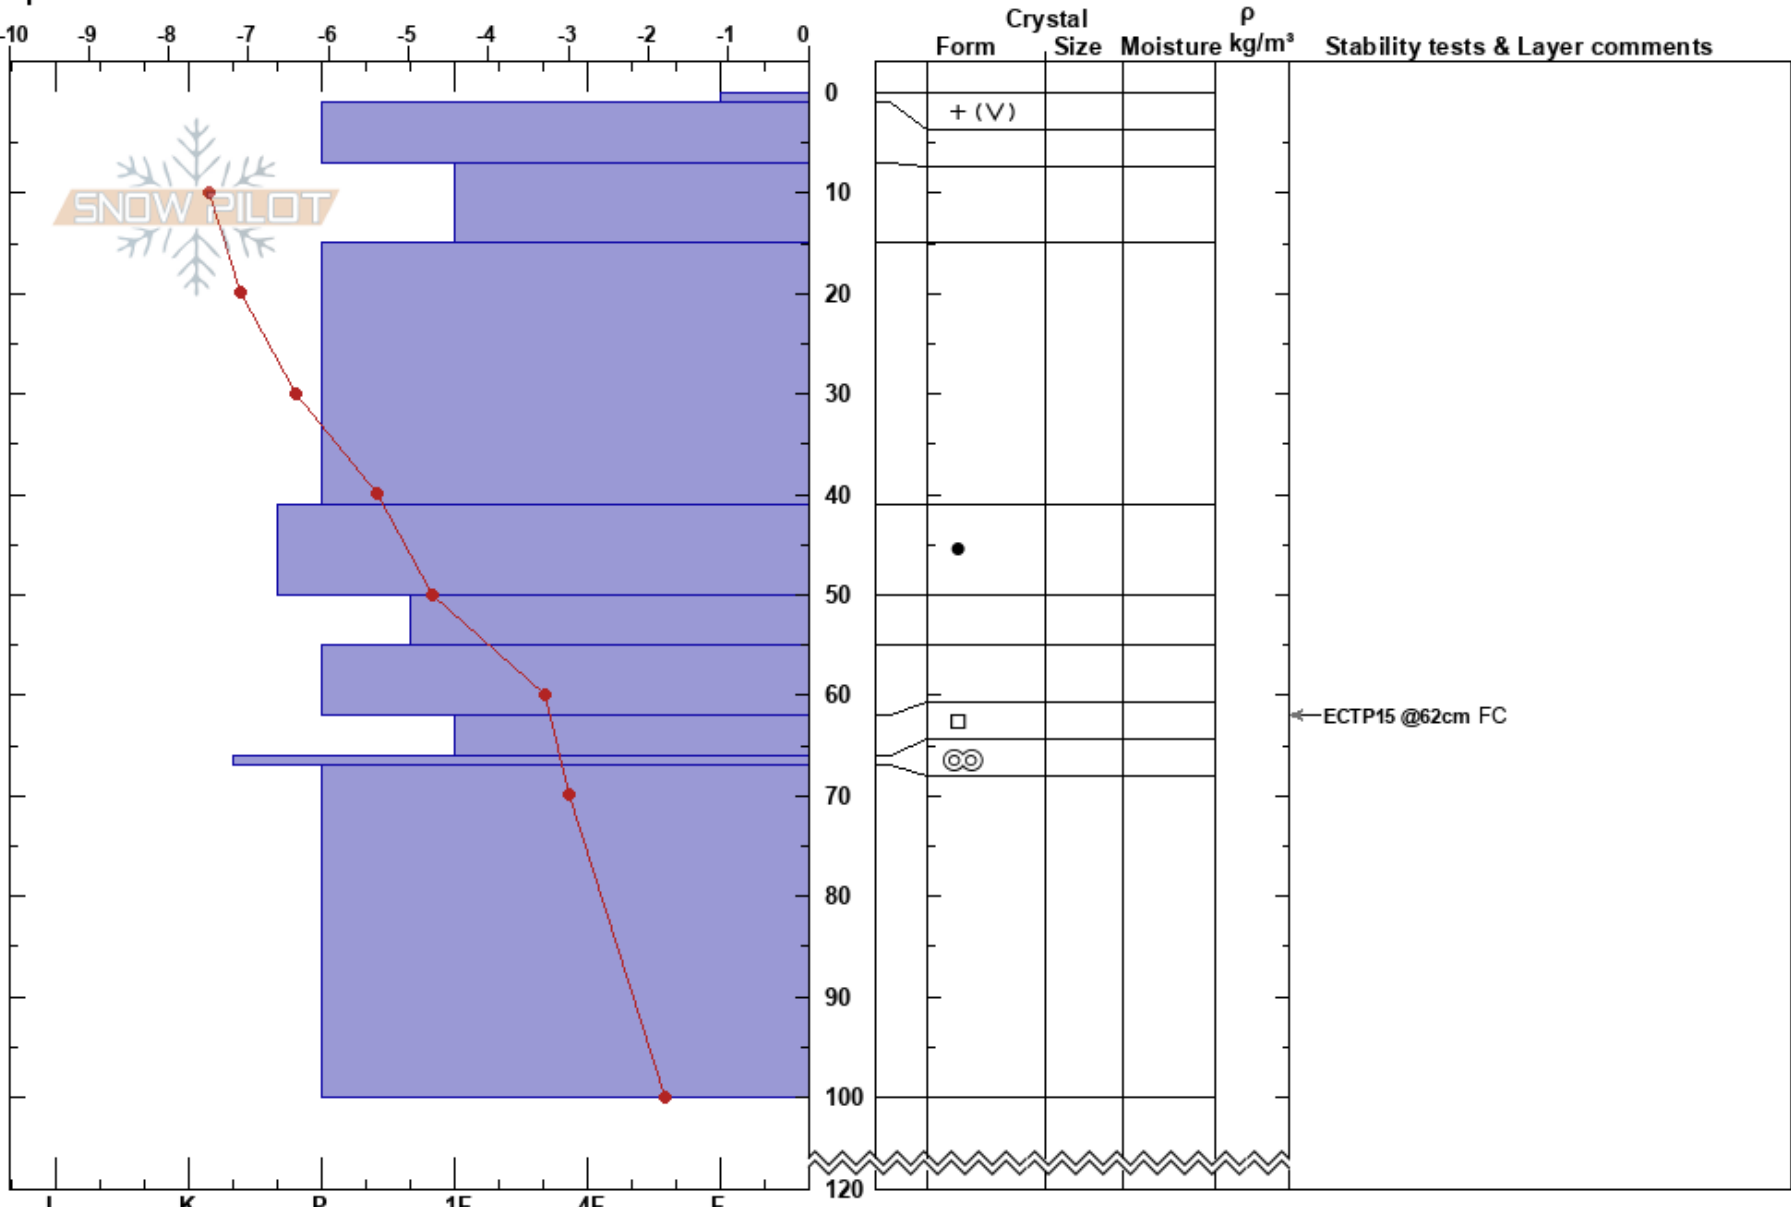

Laisaliden
 Västra Vindelfjällen
 Sweden
Elevation: 750 m
Aspect: 270°
Specifics:

Sam Hedman
 11/01/2025 - 10:30
Co-ord: 65.77305N, 15.17921E
Slope Angle: 26°
Wind Loading: yes

Stability: **HS:**120 **Layer Notes:**
Air Temperature: -7.2°C **PF:**10 62-66cm:Problematic layer
Sky Cover: FEW
Precipitation: NO
Wind: NW Moderate

Notes: Snödreiv till och från under arbetet. Öppen terräng. Som lägre ALP. Ganska likartad snö ner till det svagare FC. Där ECTP resultatet var.