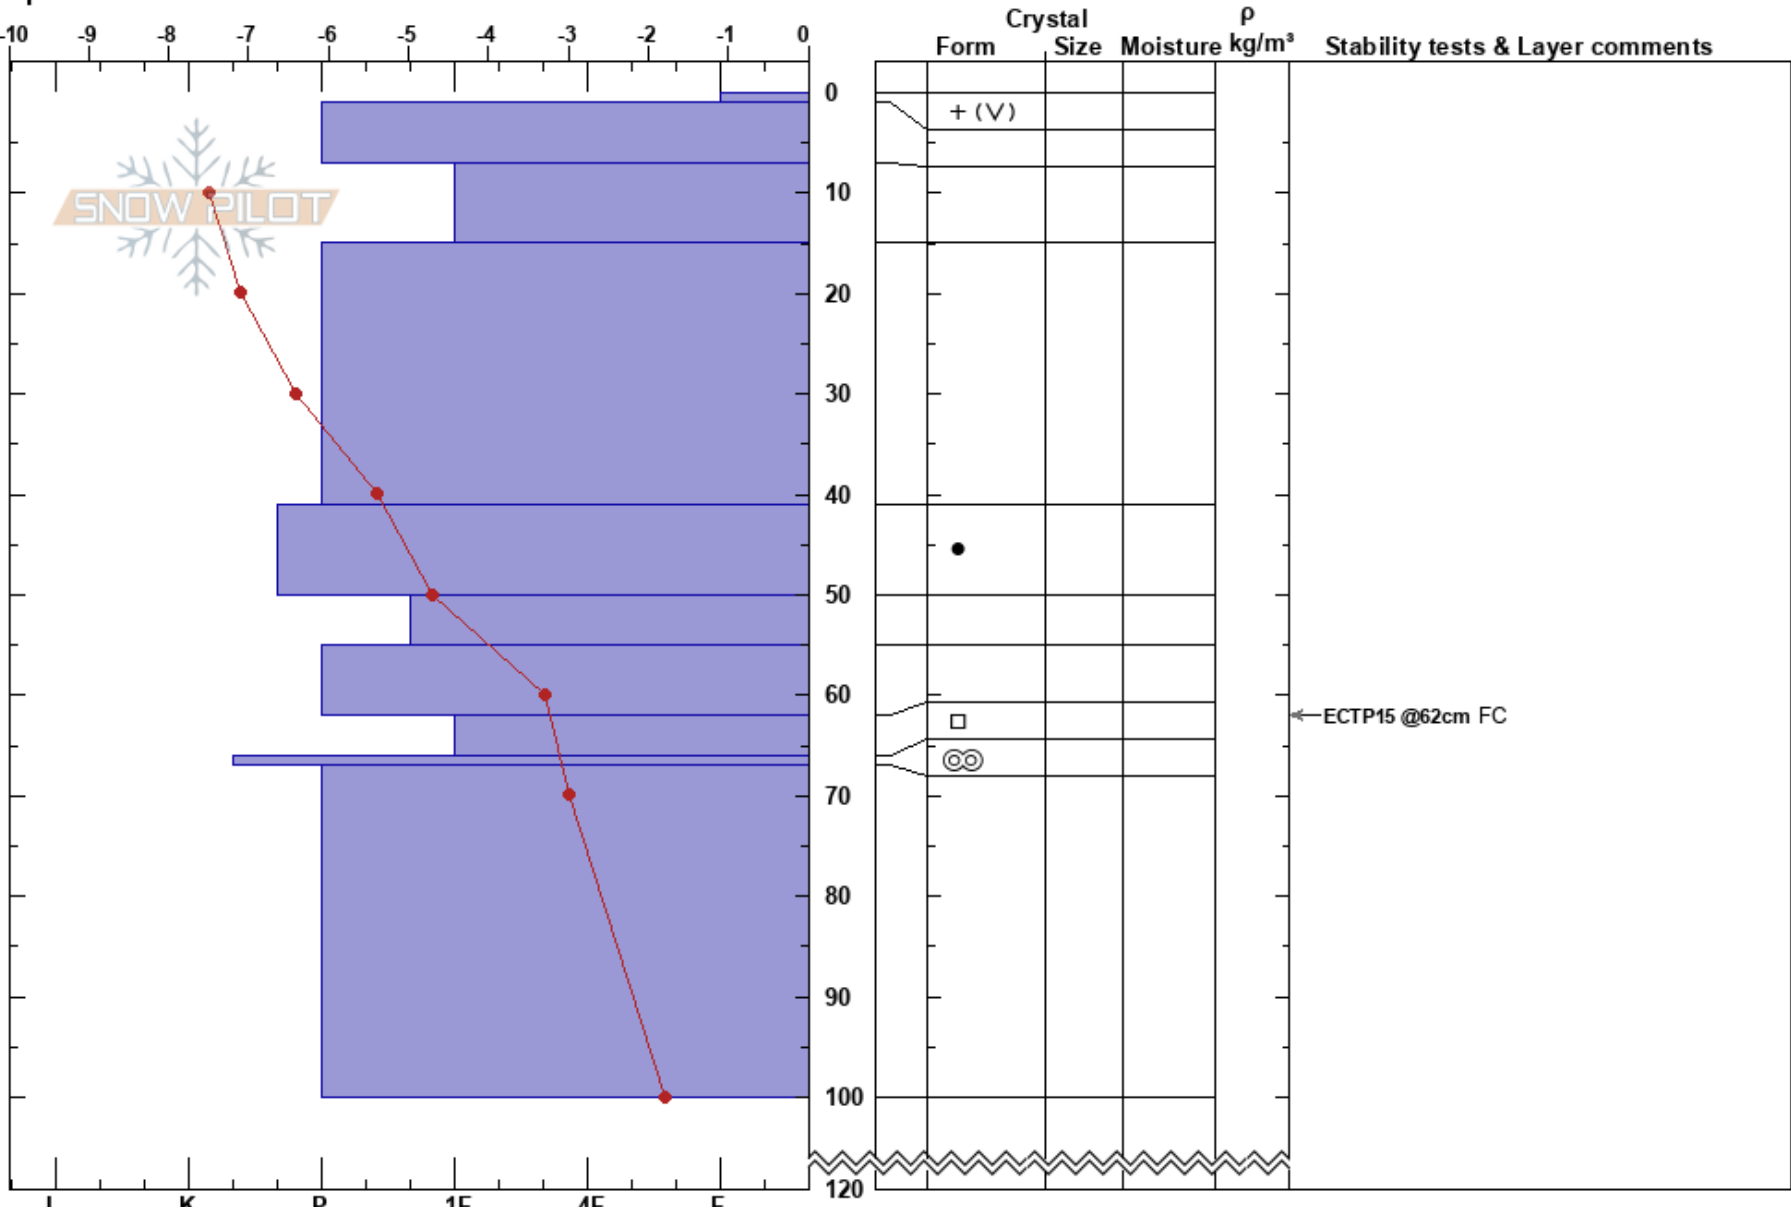

Laisaliden  
 Västra Vindelfjällen  
 Sweden  
**Elevation:** 750 m  
**Aspect:** 270°  
**Specifics:**

Sam Hedman  
 11/01/2025 - 10:30  
**Co-ord:** 65.77305N, 15.17921E  
**Slope Angle:** 26°  
**Wind Loading:** yes

**Stability:** **HS:**120 **Layer Notes:**  
**Air Temperature:** -7.2°C **PF:**10 62-66cm:Problematic layer  
**Sky Cover:** FEW  
**Precipitation:** NO  
**Wind:** NW Moderate

**Notes:** Snödreiv till och från under arbetet. Öppen terräng. Som lägre ALP. Ganska likartad snö ner till det svagare FC. Där ECTP resultatet var.