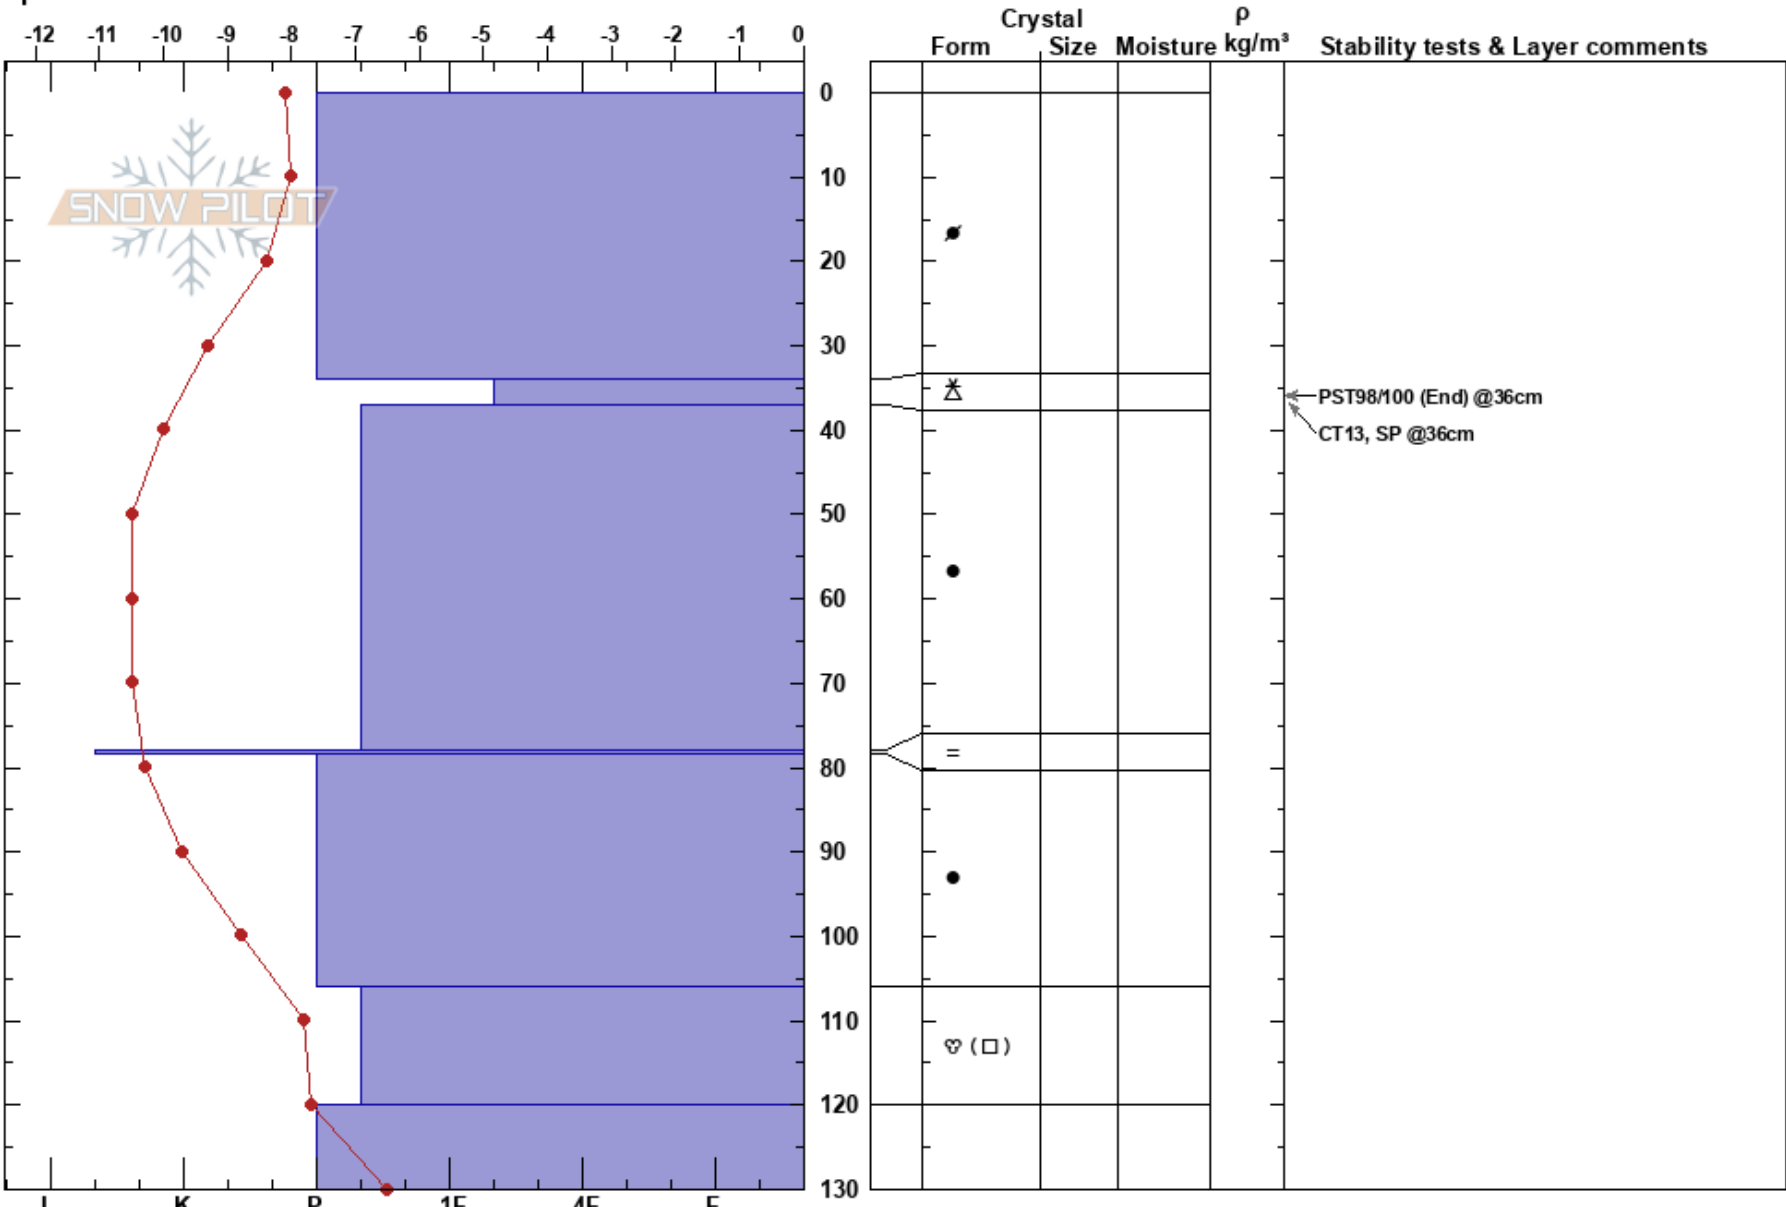

Illveðurhjúkur
 Tröllaskagi
 Iceland
 Elevation: 780 m
 Aspect: E
 Specifics:

Gestur Hansson
 10/01/2025 - 11:00
 Co-ord: 66.13255N, -18.99317W
 Slope Angle: 32°
 Wind Loading:

Stability:
 Air Temperature: -3°C
 Sky Cover: FEW
 Precipitation: NO
 Wind: SE Light Breeze

HS:130
 PF:5
 106-120cm:Problematic layer

Notes: Engin flóð sjánleg lítill og harðpakkaður vindbarinn með hjarni á milli