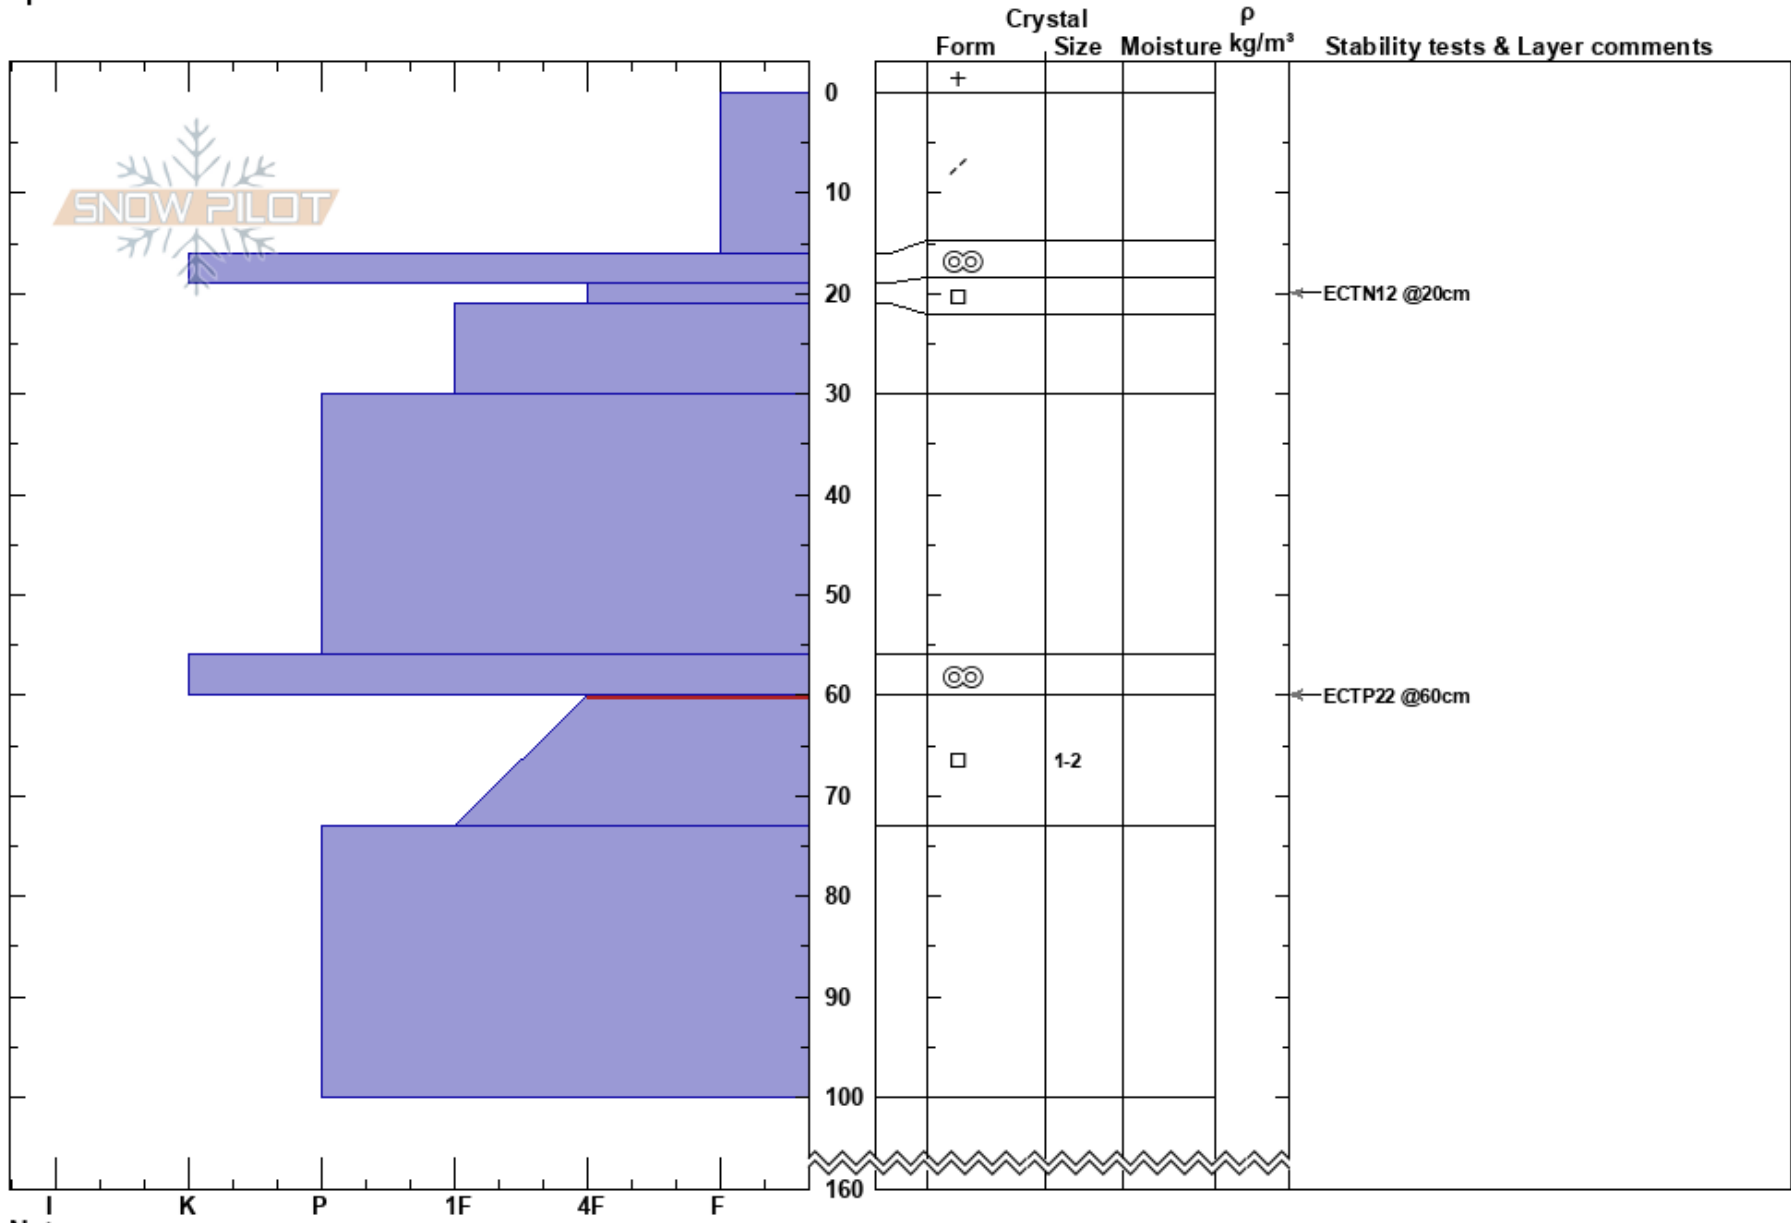

Käppas  
 Abisko  
 Sweden  
**Elevation:** 1100 m  
**Aspect:** NW  
**Specifics:**

Erik Boström  
 09/01/2025 - 14:30  
**Co-ord:**  
**Slope Angle:** 24°  
**Wind Loading:** previous

**Stability:** **HS:**160 **Layer Notes:**  
**Air Temperature:** **PF:**15 60-73cm:Problematic layer  
**Sky Cover:** OVC  
**Precipitation:** S-1  
**Wind:** W Light Breeze