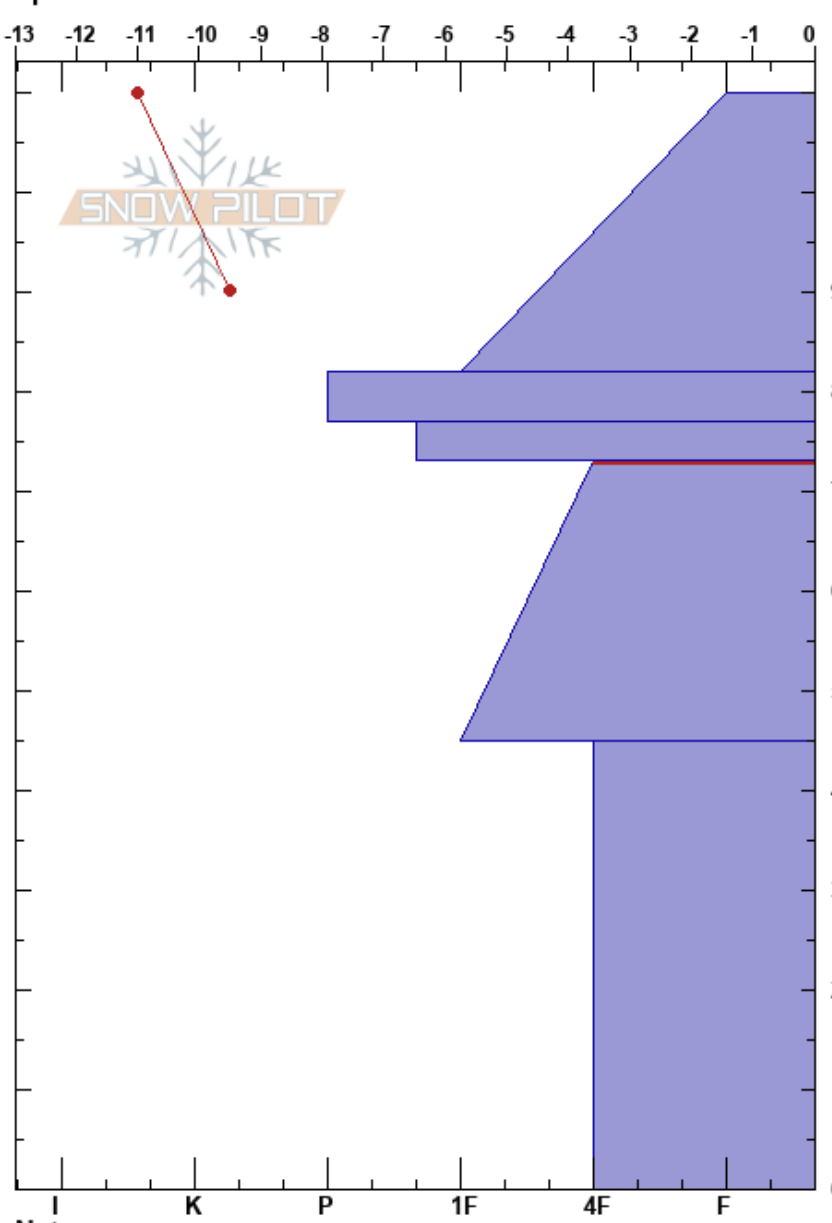

Silverton Mtn  
 San Juan Range  
 CO  
**Elevation:** 10780 ft  
**Aspect:** NW  
**Specifics:**

Luke Robinson  
 01/09/2025 - 1:55pm  
**Co-ord:** 37.88363N, -107.64566W  
**Slope Angle:** 11°  
**Wind Loading:**

**Stability:** **HS:**110 **Layer Notes:**  
**Air Temperature:** -10°C **PF:**70 73-45cm:Problematic layer  
**Sky Cover:** BKN  
**Precipitation:** NO  
**Wind:** Calm

Elevation (cm)	Crystal		Moisture	$\rho$ kg/m <sup>3</sup>	Stability tests & Layer comments
	Form	Size			
110	+	1			
100	□	1			
80	□ (●)	1(1)			
73	□	1.5			←CT15, SC @73cm
60	□ (V)	2(3)			
20	^	3			
0					←ECTX