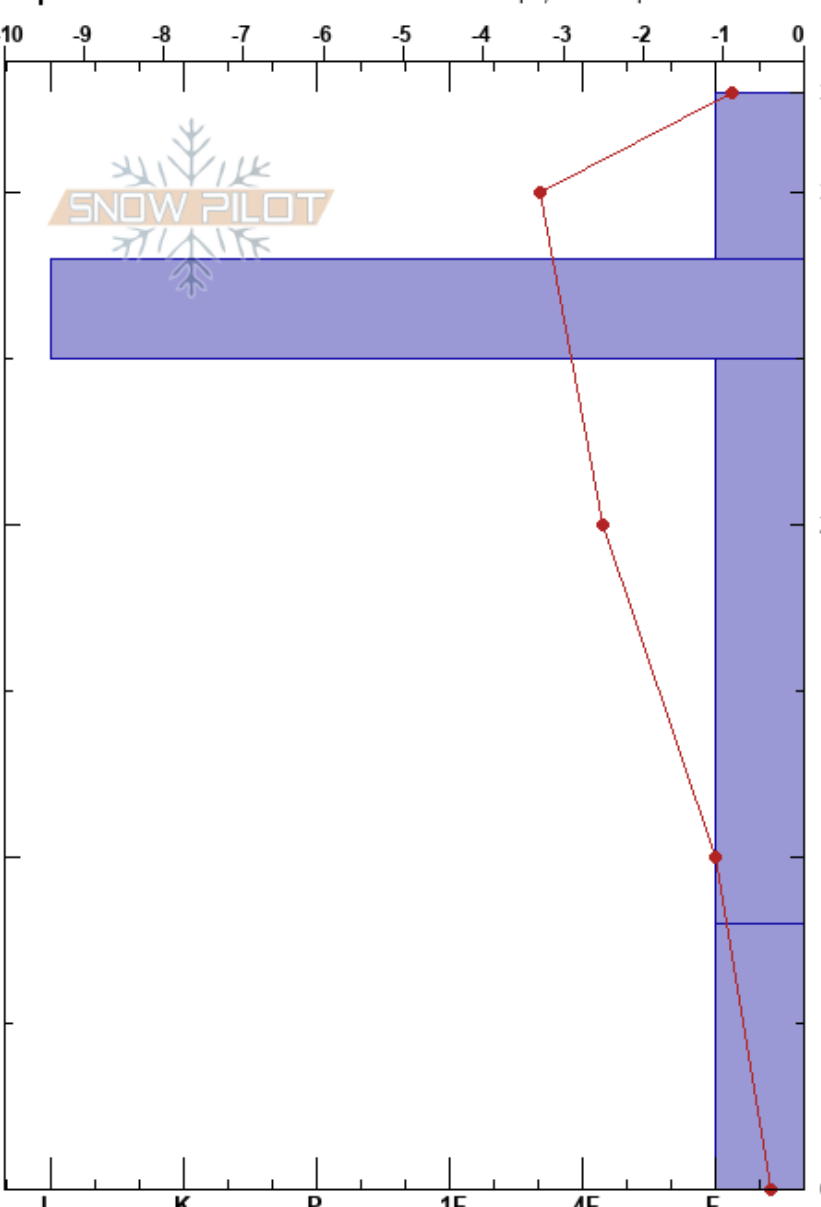

Grau Roig Sergio Vega **Estabilidad:** **HS:**33 **Notas del capas:**
 08/01/2025 - 10:45 **Temp. del aire:** 4.5°C **PF:**10 25-8cm: Problematic layer
 Andorra **Coordinada:** 42.52870S, 1.70895W **Cielo:** FEW **PS:** 3
Elevación: 2330 m **Ángulo de inclinación:** 19° **Precipitación:** NO
Exposición: NW **Carga del Viento:** previamente **Viento:** S Brisa leve
Específicas: Fosa cavada en un estación de esquí; Pit es representante de backcountry

Cristal	ρ		Pruebas de estabilidad y notas de capa
	Tipo	Tam	
/			
/ (/)			D-M
■ (■)			D
			320
□ (^)	2.5		D
^ (□)	3		D

Notas: Perfil del manto nivoso realizado junto a Bastián Rivera. Nevada dos días atrás con viento moderado.