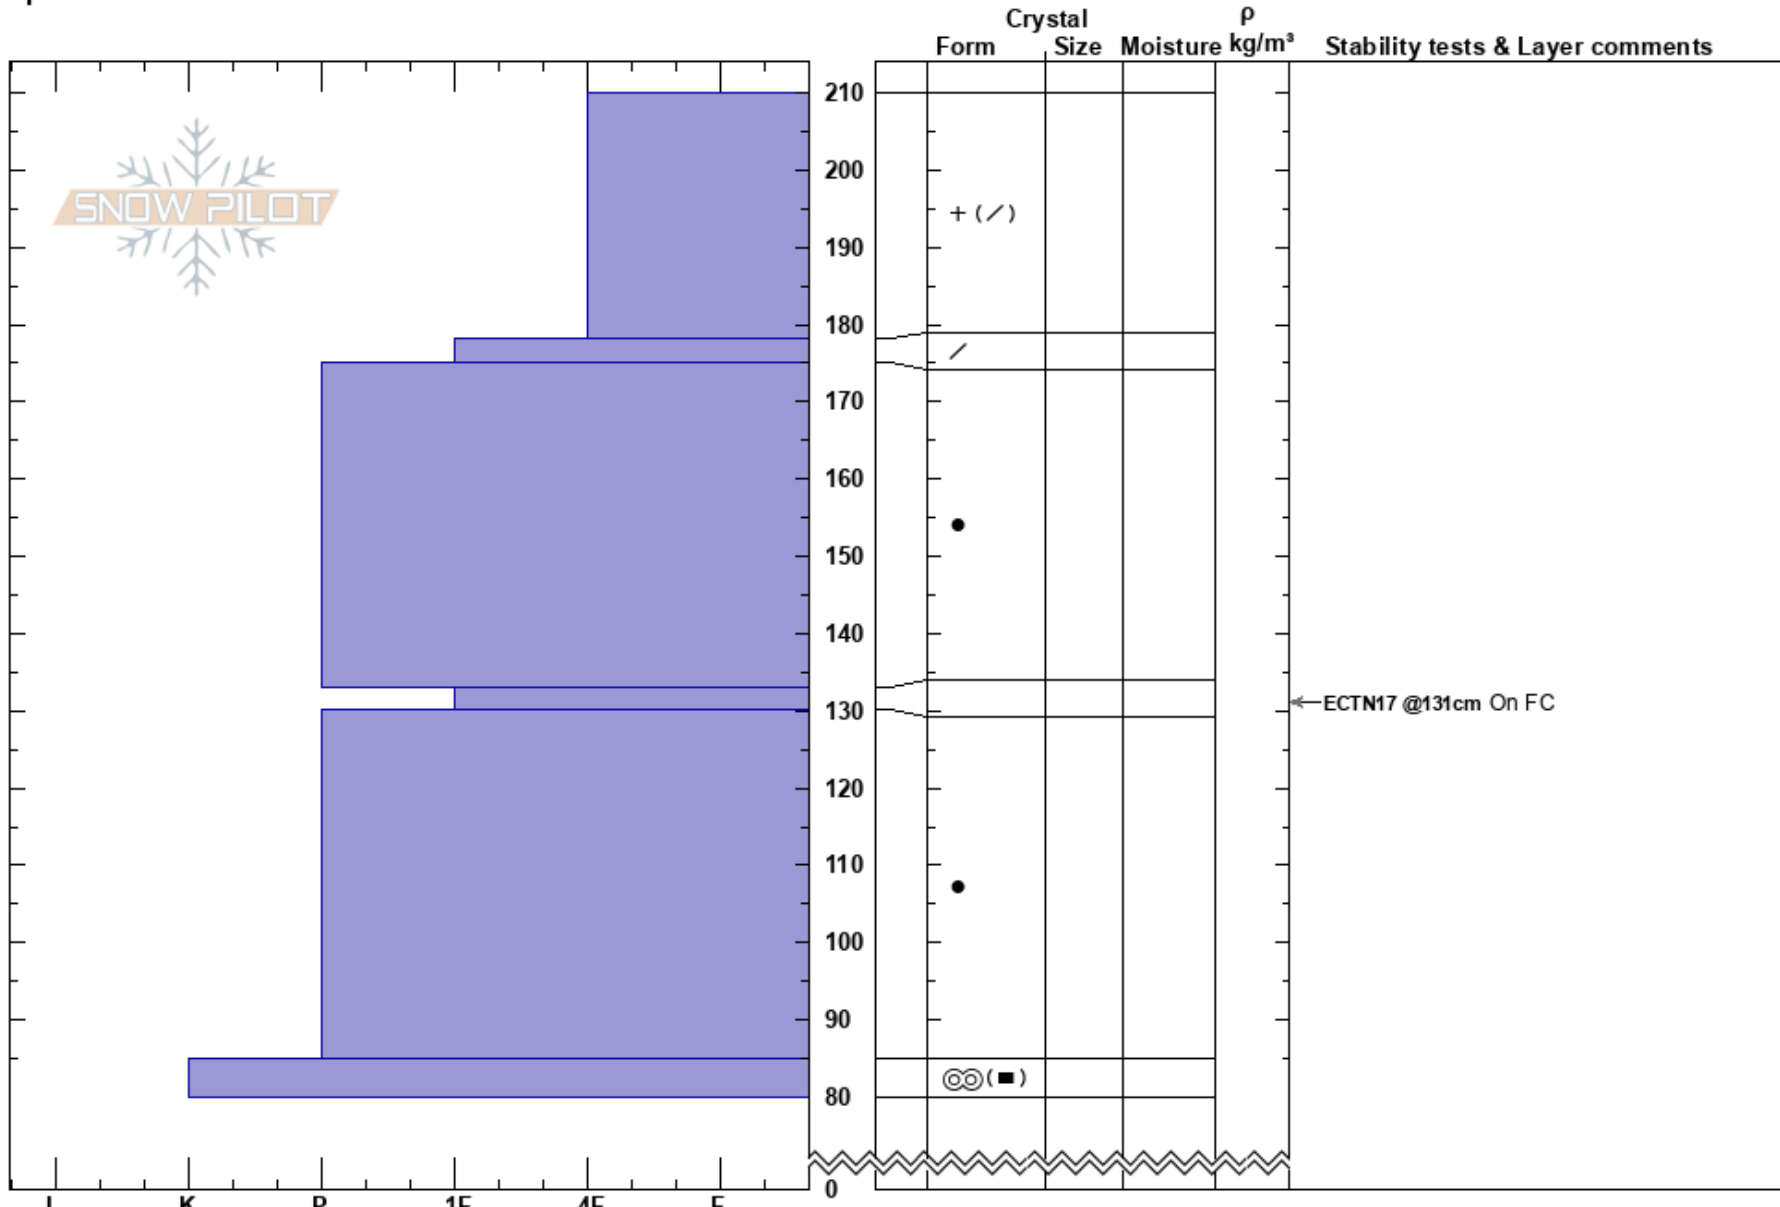

Upp till Latnavagge  
 Abisko  
 Sweden  
**Elevation:** 1200 m  
**Aspect:** W  
**Specifics:**

Stefan Hedlund  
 09/01/2025 - 13:30  
**Co-ord:**  
**Slope Angle:** 23°  
**Wind Loading:** previous

**Stability:**  
**Air Temperature:**  
**Sky Cover:** OVC  
**Precipitation:**  
**Wind:** S Light Breeze

**HS:**210 **Layer Notes:**

**Notes:** Snabb profil. Mindre formation med bra fetch ovanför.  
 Sterigt