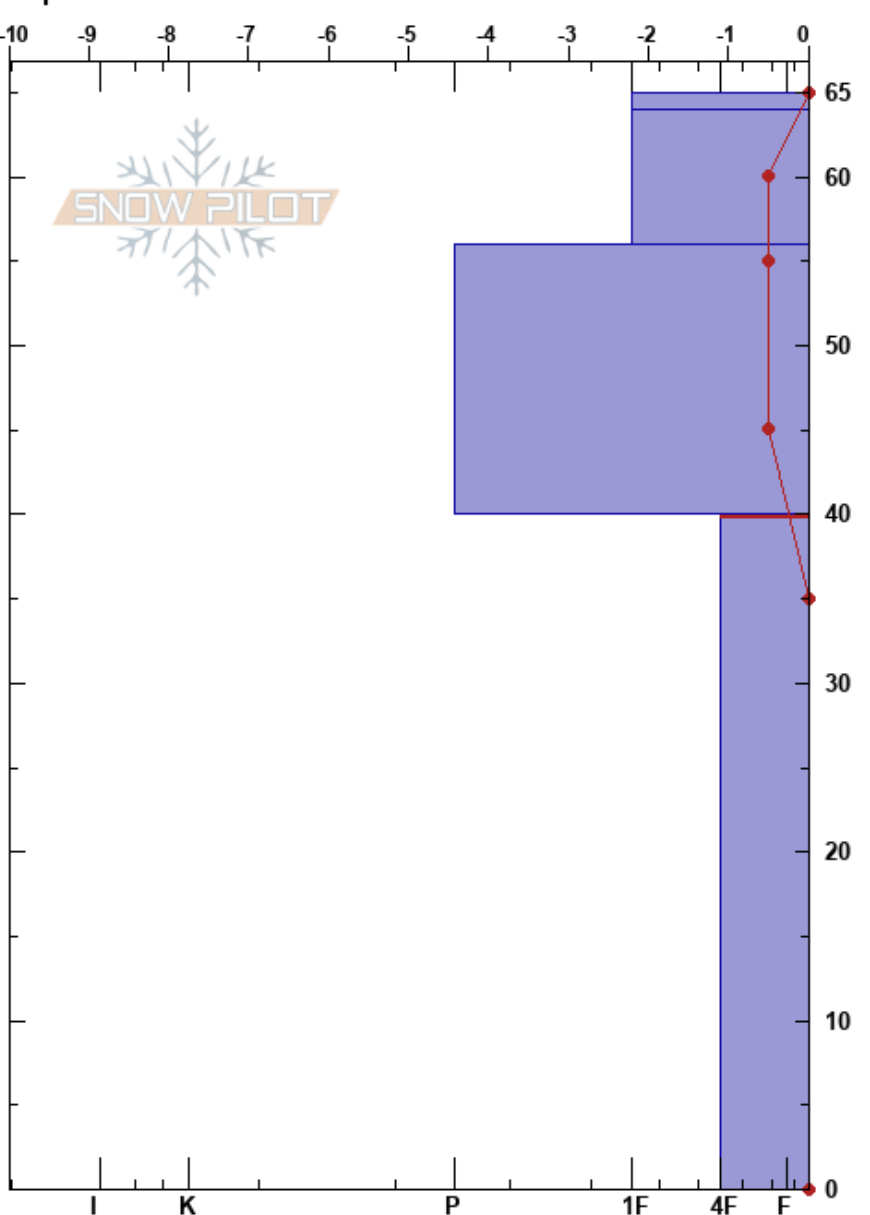

Santa ANa  
 Picos de Europa  
 Spain  
 Elevación: 2239 m  
 Exposición: SE  
 Específicas:

Alberto Mediavilla  
 09/01/2025 - 12:00  
 Coordinada: 43.17730N, -4.82630W  
 Ángulo de inclinación: 30°  
 Carga del Viento: si

Estabilidad: Muy Bien  
 Temp. del aire: 2.5°C  
 Cielo: BKN  
 Precipitación: RS  
 Viento: SW Moderada

HS:65  
 40-0cm: Problematic layer

Tipo	Cristal		ρ kg/m³	Pruebas de estabilidad y notas de capa
	Tam	Humedad		
•	0.5			
•	0.5	M	200	
.	0.3	M		
∅	1.5	D-M	400	
			488	← CT14, RP @40cm
∅	1.5-2	D-M		
				← ECTX