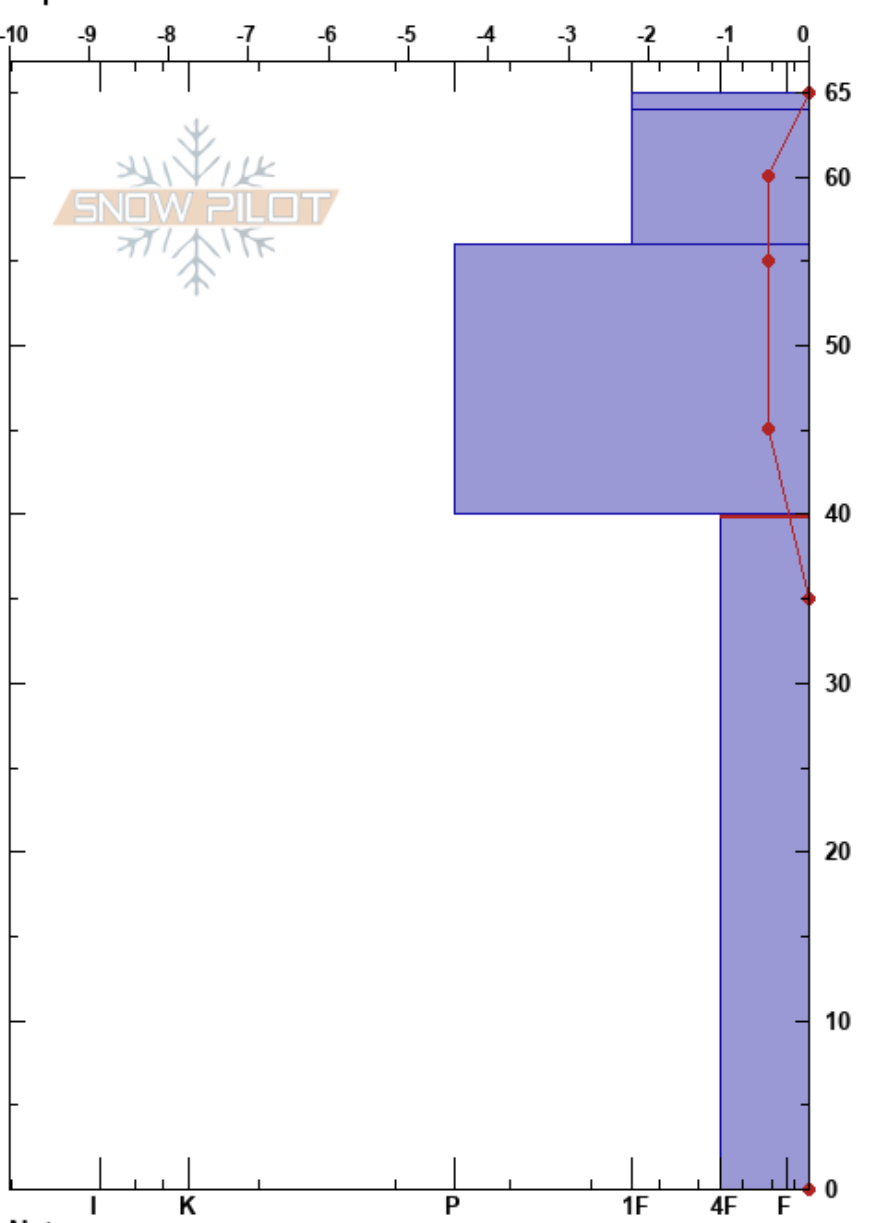

Santa ANa
 Picos de Europa
 Spain
 Elevación: 2239 m
 Exposición: SE
 Específicas:

Alberto Mediavilla
 09/01/2025 - 12:00
 Coordinada: 43.17730N, -4.82630W
 Ángulo de inclinación: 30°
 Carga del Viento: si

Estabilidad: Muy Bien
 Temp. del aire: 2.5°C
 Cielo: BKN
 Precipitación: RS
 Viento: SW Moderada

HS:65
 40-0cm: Problematic layer

Tipo	Cristal		ρ kg/m³	Pruebas de estabilidad y notas de capa
	Tam	Humedad		
•	0.5			
•	0.5	M	200	
.	0.3	M		
∅	1.5	D-M	400	
			488	← CT14, RP @40cm
∅	1.5-2	D-M		
				← ECTX