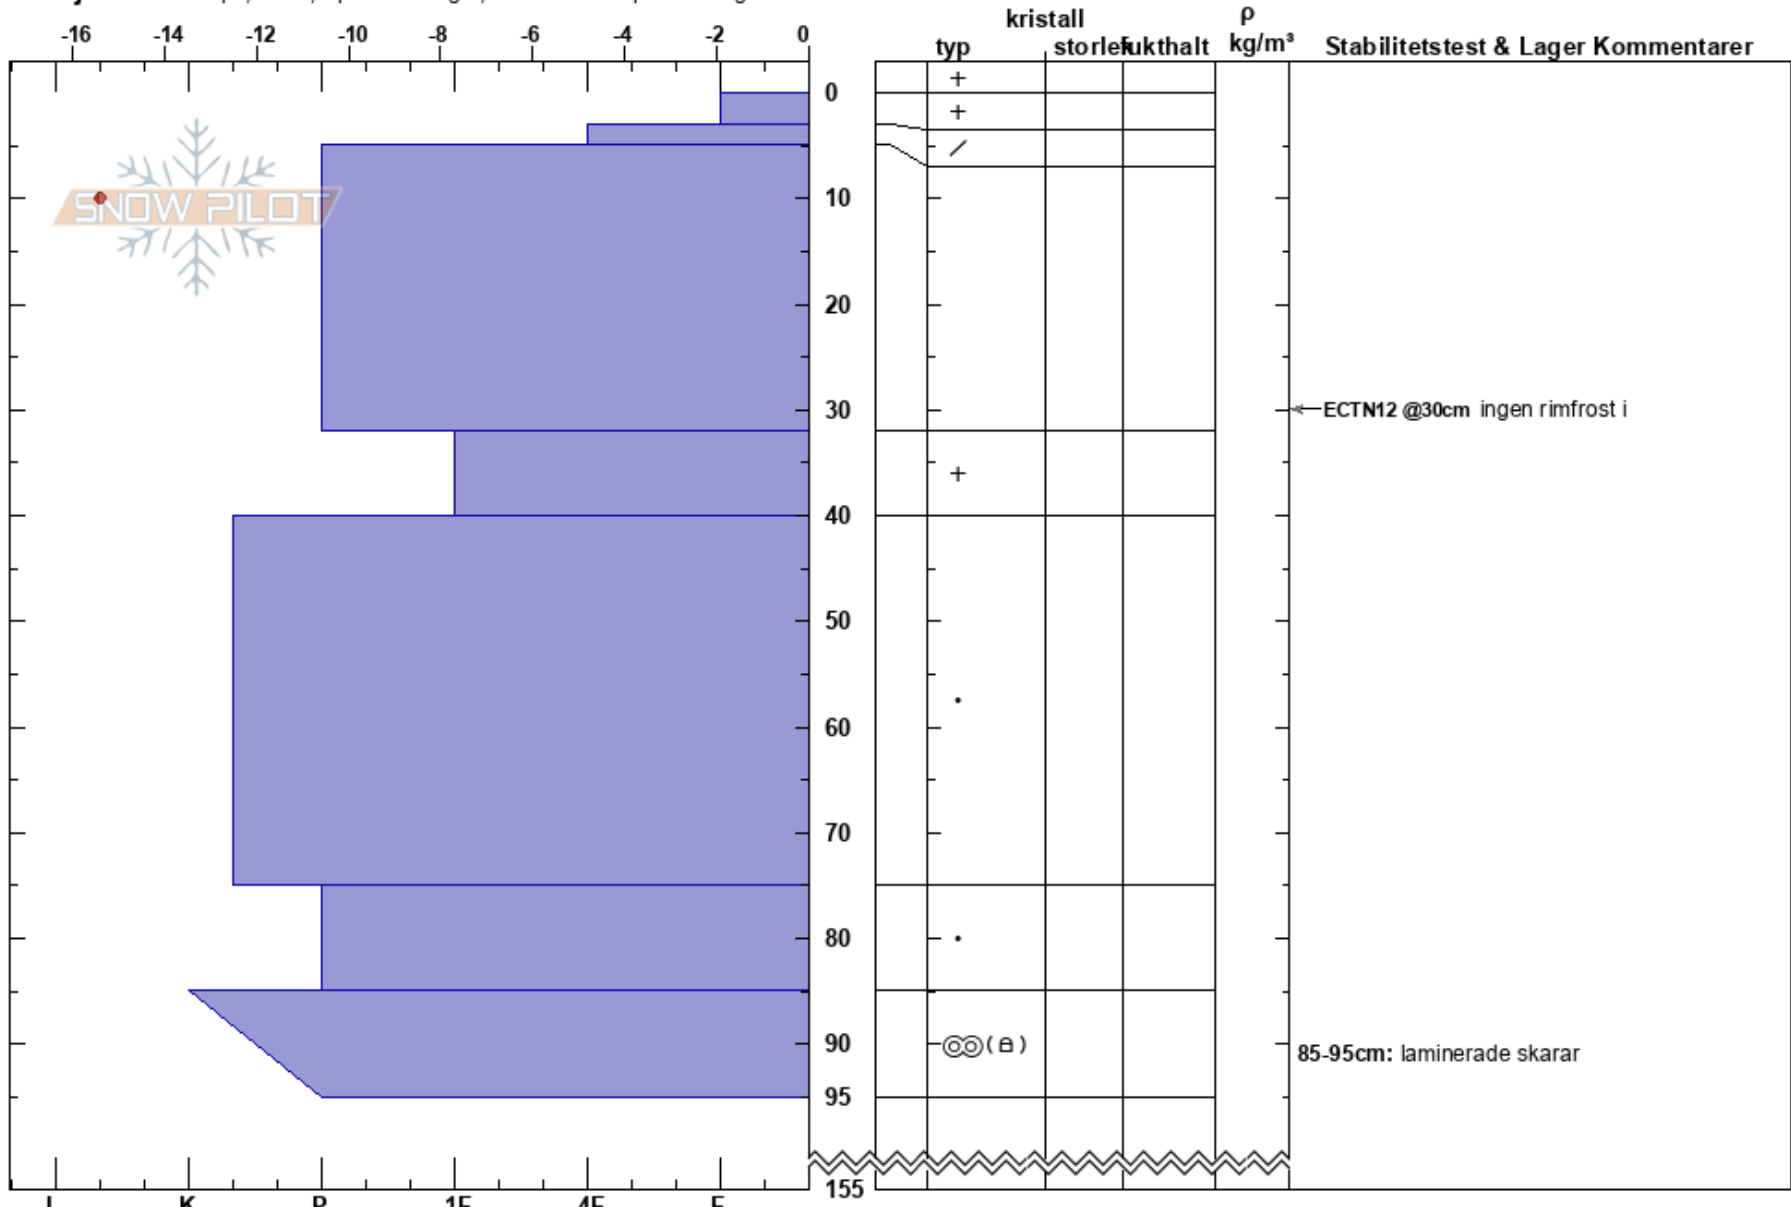

Ransarluspen
 Graipesvare
 Sweden
 Höjd: 824 m
 Väderstreck: W
 Detaljerna: Whumph, lokalt; Sprickbildningar; Vi åkte skidor på slutningen

Nils Åslund
 09/01/2025 - 11:30
 Koordinat: 65.16975N, 15.09015E
 Lutning: 33°
 Snödrav:

Instabilitet: HS:155
 Lufttemperatur: -12.7°C PF:18 32-40cm: mestorosväckandelagret
 Molnighet: BKN PS:5 85-95cm: laminerade skarar
 Nederbörd: S-1
 Vind: SE Svagvind (1-7m/s)

Noteringar (beskrivning av terräng): Korsladdat, konvext i trädgräns med små formationer