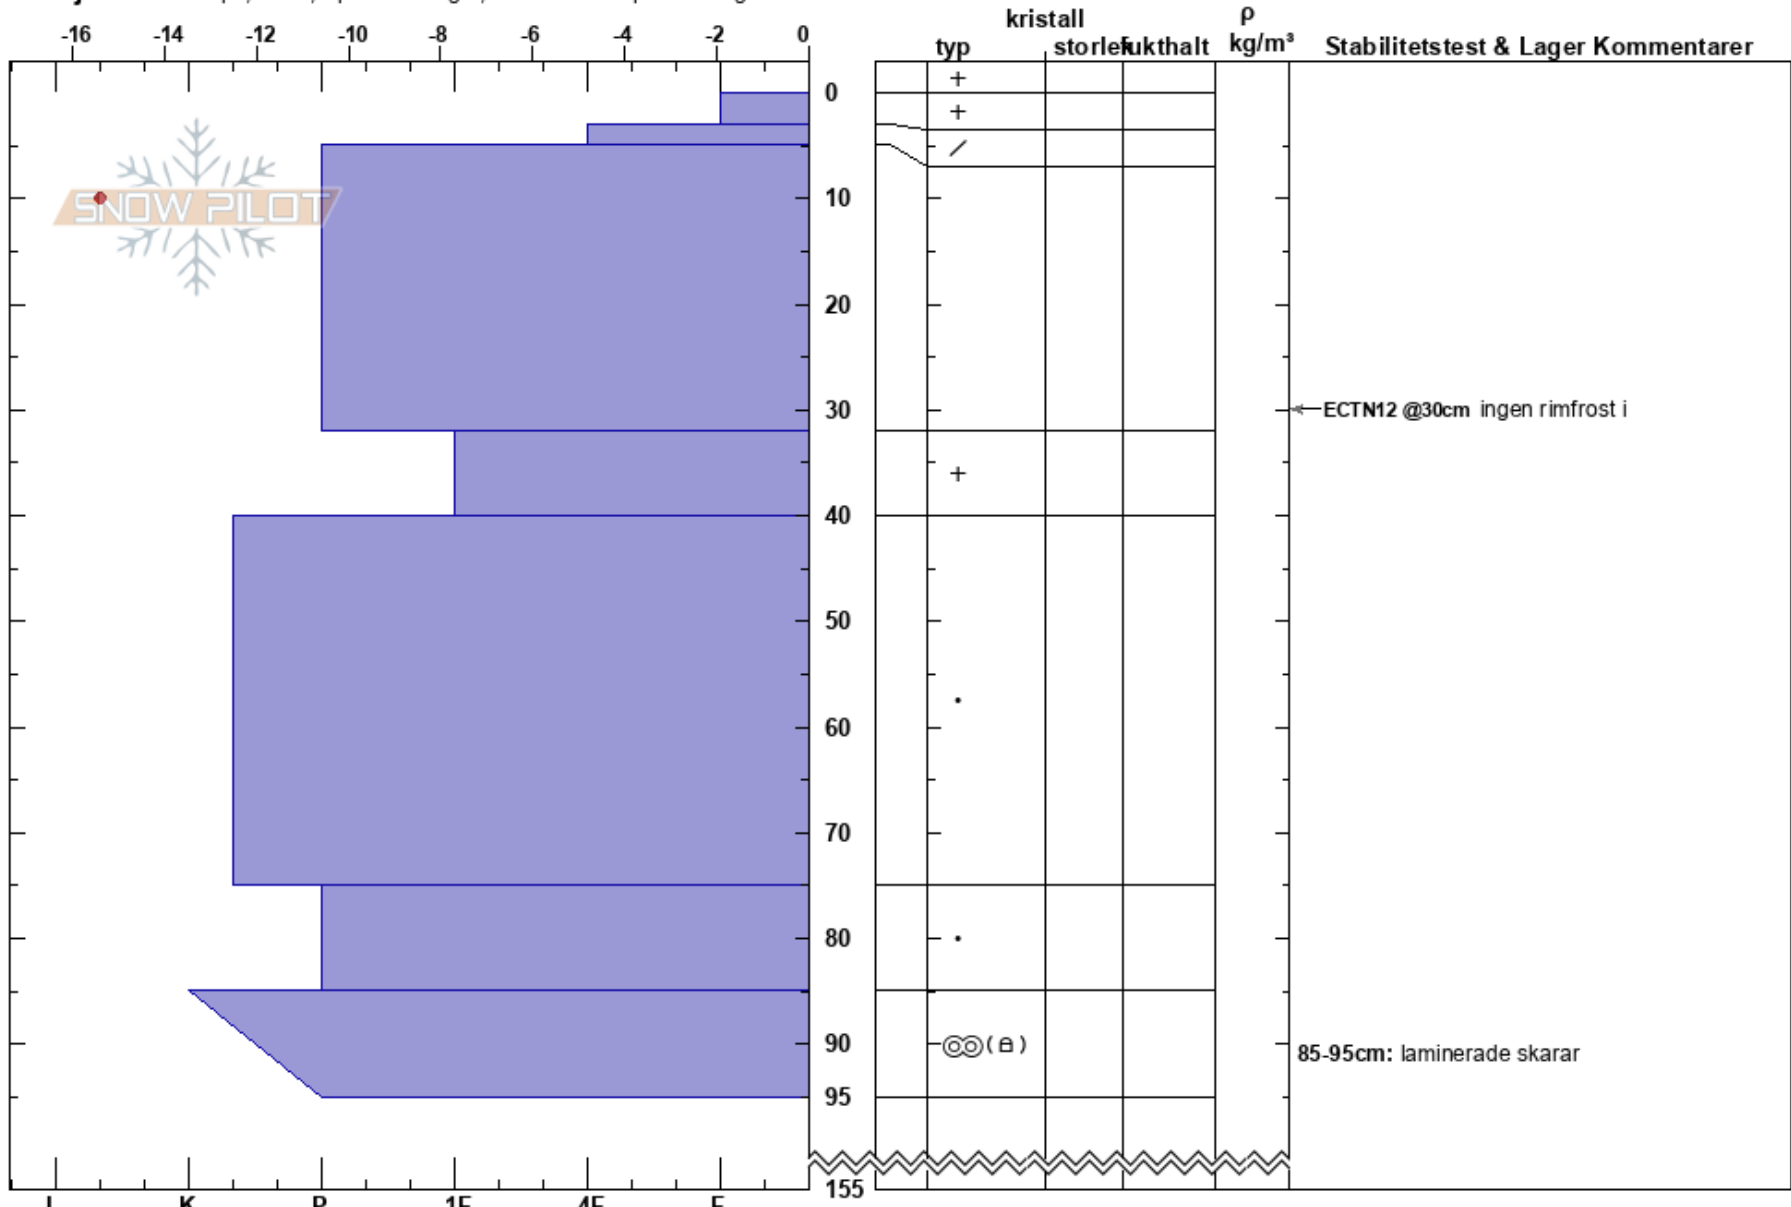

Ransarluspen  
 Graipesvare  
 Sweden  
 Höjd: 824 m  
 Väderstreck: W  
 Detaljerna: Whumph, lokalt; Sprickbildningar; Vi åkte skidor på slutningen

Nils Åslund  
 09/01/2025 - 11:30  
 Koordinat: 65.16975N, 15.09015E  
 Lutning: 33°  
 Snödrav:

Instabilitet: **HS:155**  
 Lufttemperatur: -12.7°C **PF:18** 32-40cm: mestorosväckandelagret  
 Molnighet: BKN **PS:5** 85-95cm: laminerade skarar  
 Nederbörd: S-1  
 Vind: SE Svagvind (1-7m/s)

Noteringar (beskrivning av terräng): Korsladdat, konvext i trädgräns med små formationer