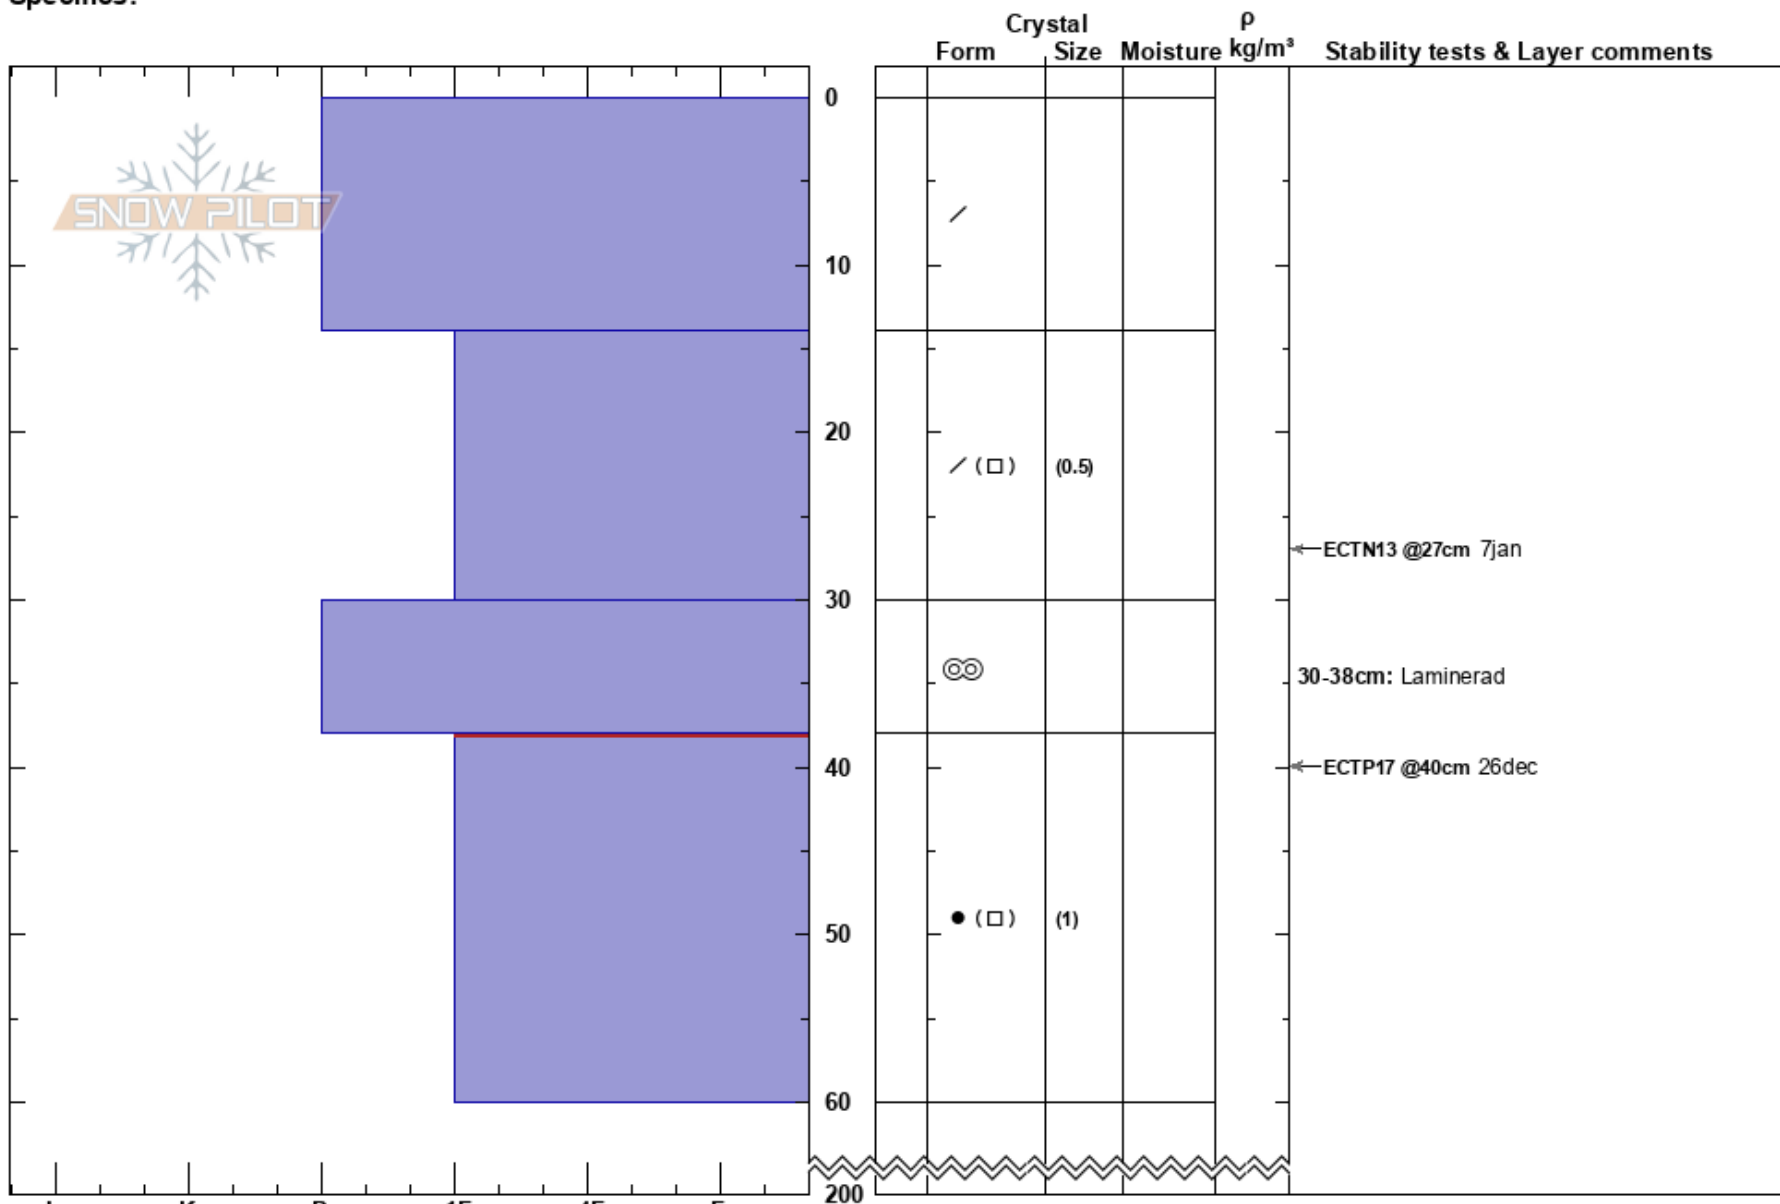

Mohtserenjüenie/Kosnyt
 Västra Vindelfjällen
 Sweden
Elevation: 1040 m
Aspect: 245°
Specifics:

Anton Grindgärds
 09/01/2025 - 11:45
Co-ord:
Slope Angle: 33°
Wind Loading: previous

Stability:
Air Temperature: -9°C
Sky Cover: OVC
Precipitation: NO
Wind: SE Light Breeze

HS:200
 30-38cm: Laminerad
 38-60cm: Problematic layer

Notes: Högt i brantare liten läformation, dock ej helt perfekt för SH bevarande. HS varierar, 0 cm 2m ovanför.