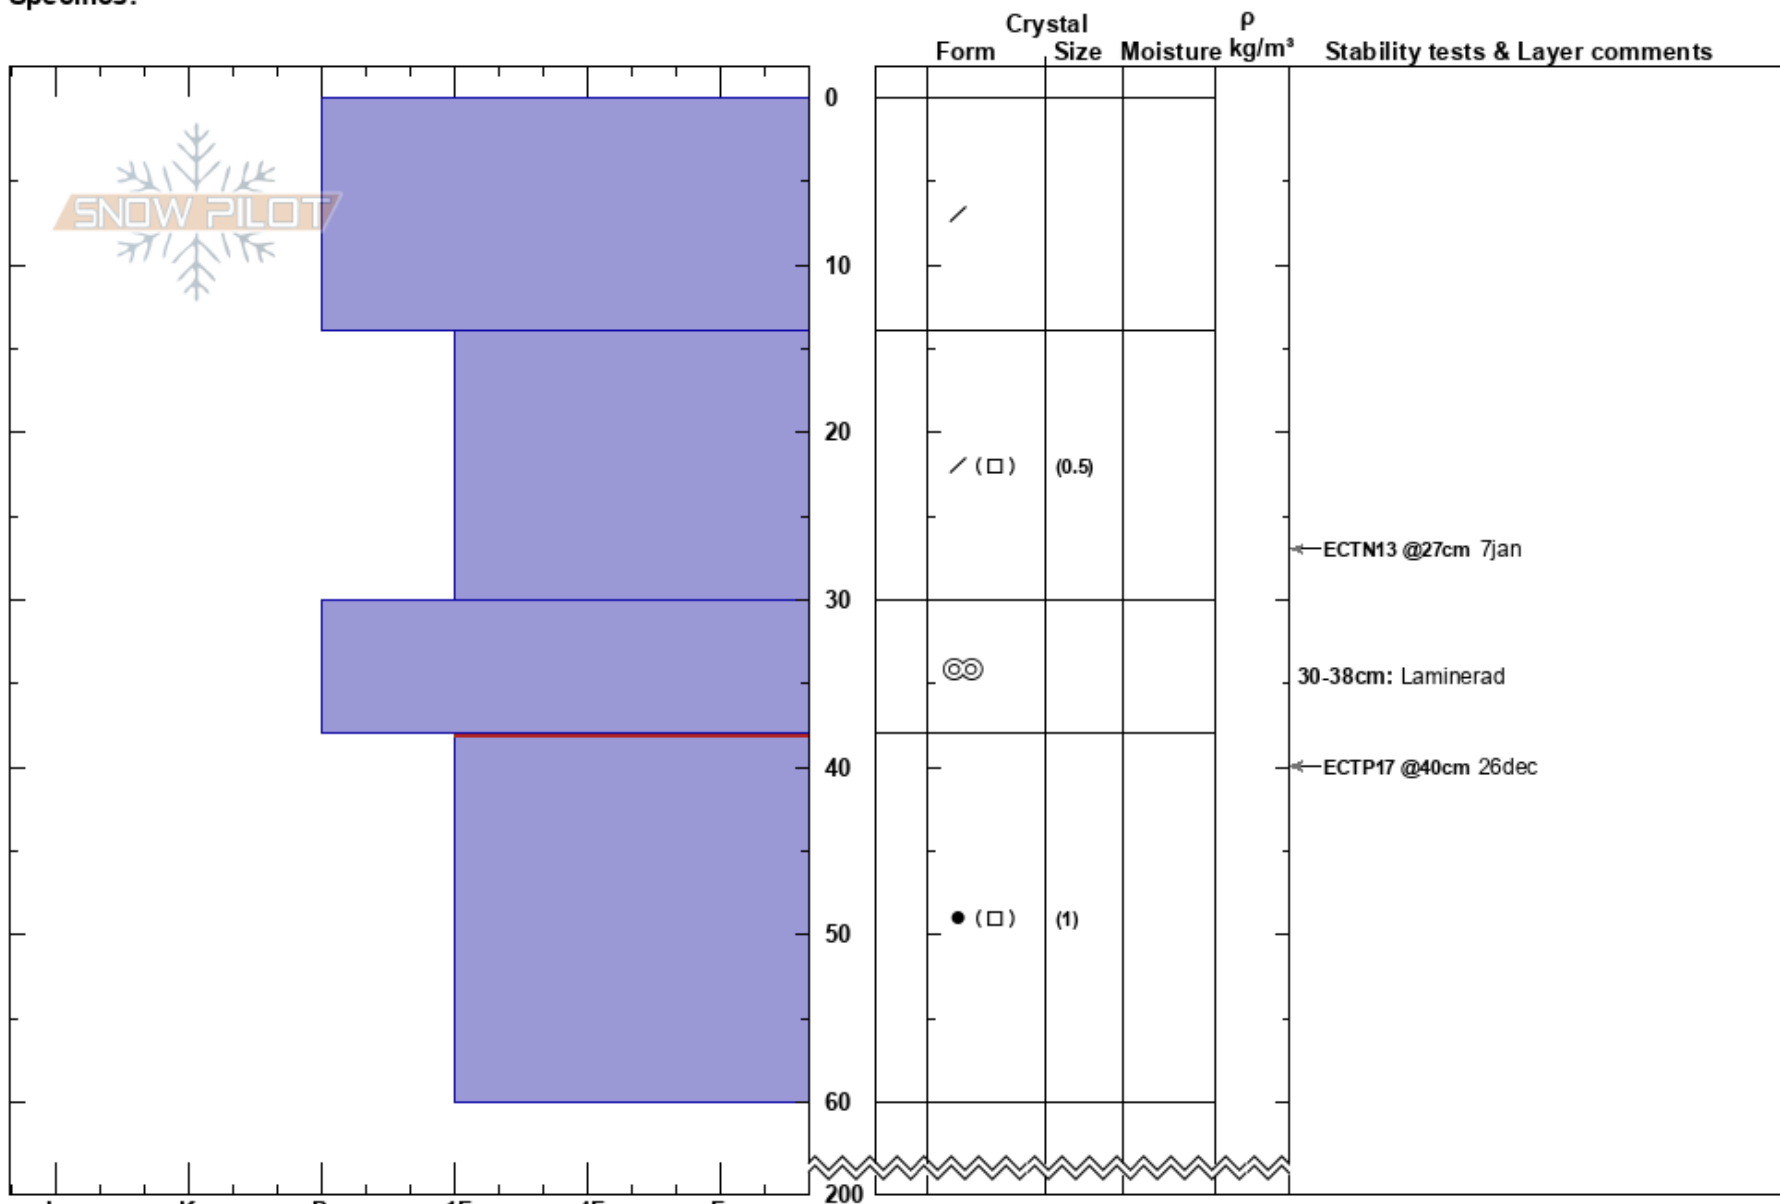

Mohtserenjüenie/Kosnyt  
 Västra Vindelfjällen  
 Sweden  
**Elevation:** 1040 m  
**Aspect:** 245°  
**Specifics:**

Anton Grindgärds  
 09/01/2025 - 11:45  
**Co-ord:**  
**Slope Angle:** 33°  
**Wind Loading:** previous

**Stability:**  
**Air Temperature:** -9°C  
**Sky Cover:** OVC  
**Precipitation:** NO  
**Wind:** SE Light Breeze

**HS:200**  
 30-38cm: Laminerad  
 38-60cm: Problematic layer

**Notes:** Högt i brantare liten läformation, dock ej helt perfekt för SH bevarande. HS varierar, 0 cm 2m ovanför.