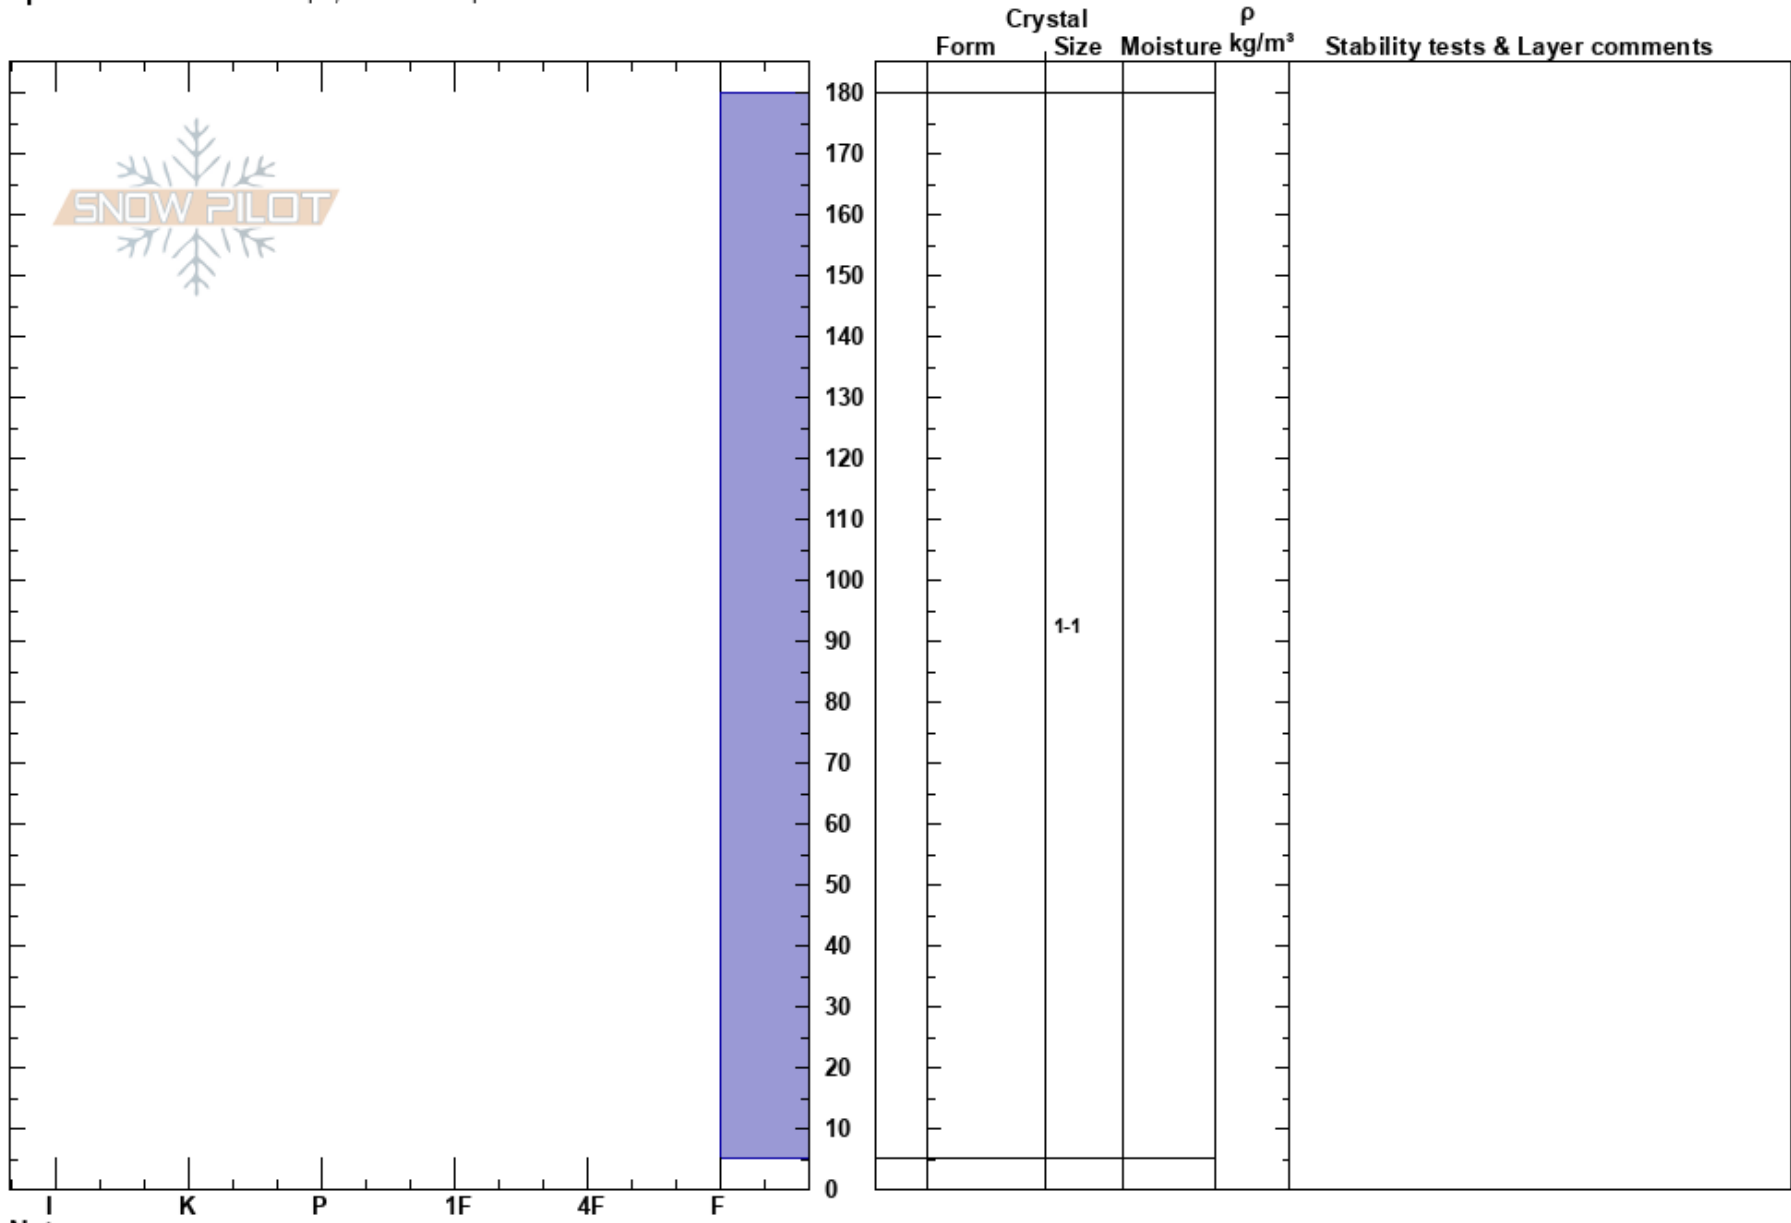

Malyovitsa East 2ndtr
Rila
Bulgaria
Elevation: 2230 m
Aspect: E
Specifics: Ski tracks on slope; We skied slope

Dimitar Berov
05/01/2025 - 13:00
Co-ord: 42.17682N, 23.37357E
Slope Angle: 38°
Wind Loading: previous

Stability: HS:180
Air Temperature:
Sky Cover: CLR
Precipitation: NO
Wind: SW Light Breeze
Layer Notes:

Notes: Подветрен стръмен склон с навевки, склонът не е представителен за ситуацията по източните склонове на Малка Маълвица