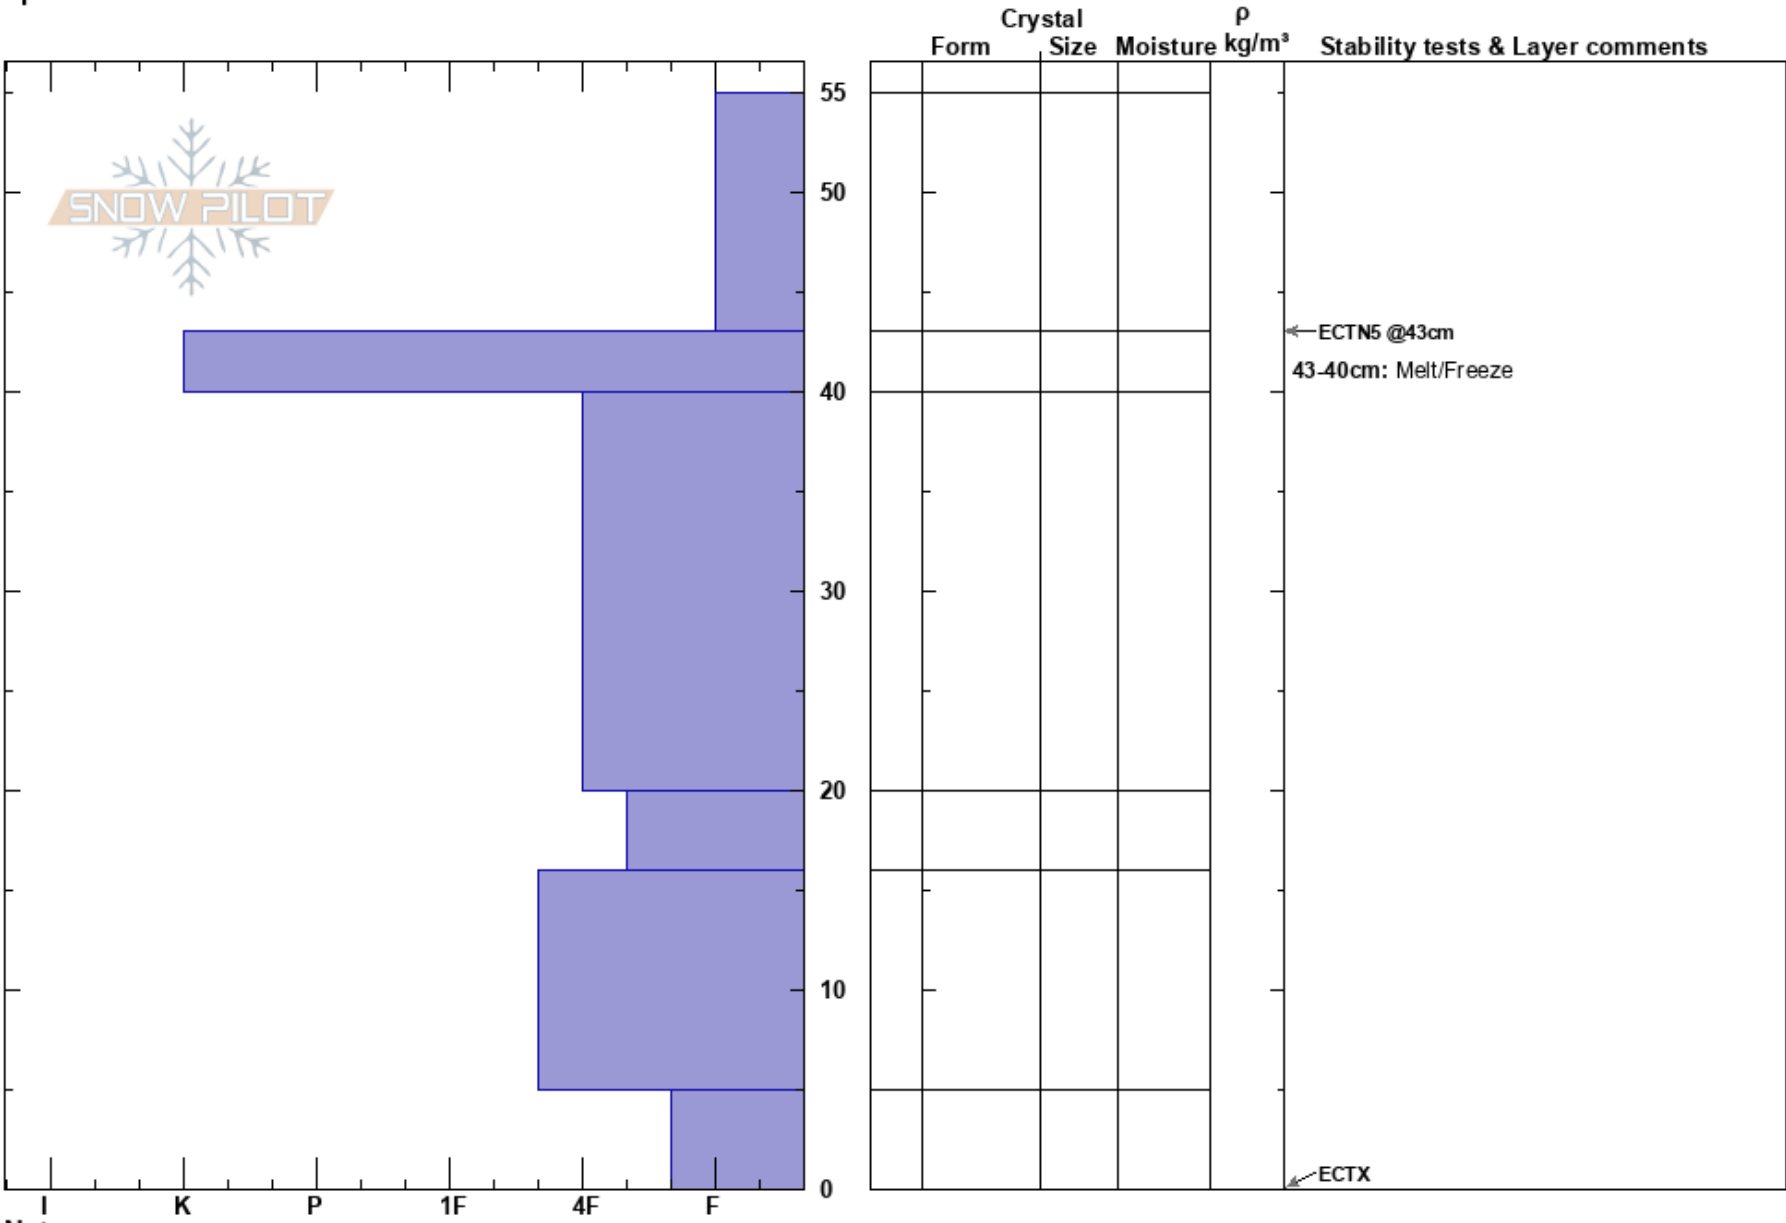

NE Face Noreiga's  
 La Sal Mountains  
 UT  
**Elevation:** 10500 ft  
**Aspect:** SE  
**Specifics:**

Ryan Huels  
 01/08/2025 - 1:30pm  
**Co-ord:** 38.46040N, -109.27189W  
**Slope Angle:** 20°  
**Wind Loading:** previous

**Stability:**  
**Air Temperature:**  
**Sky Cover:** CLR  
**Precipitation:** NO  
**Wind:** Calm

**HS:**55  
**PF:**5  
**PS:**5  
**Layer Notes:**  
 55-43cm: Problematic layer  
 43-40cm: Melt/Freeze