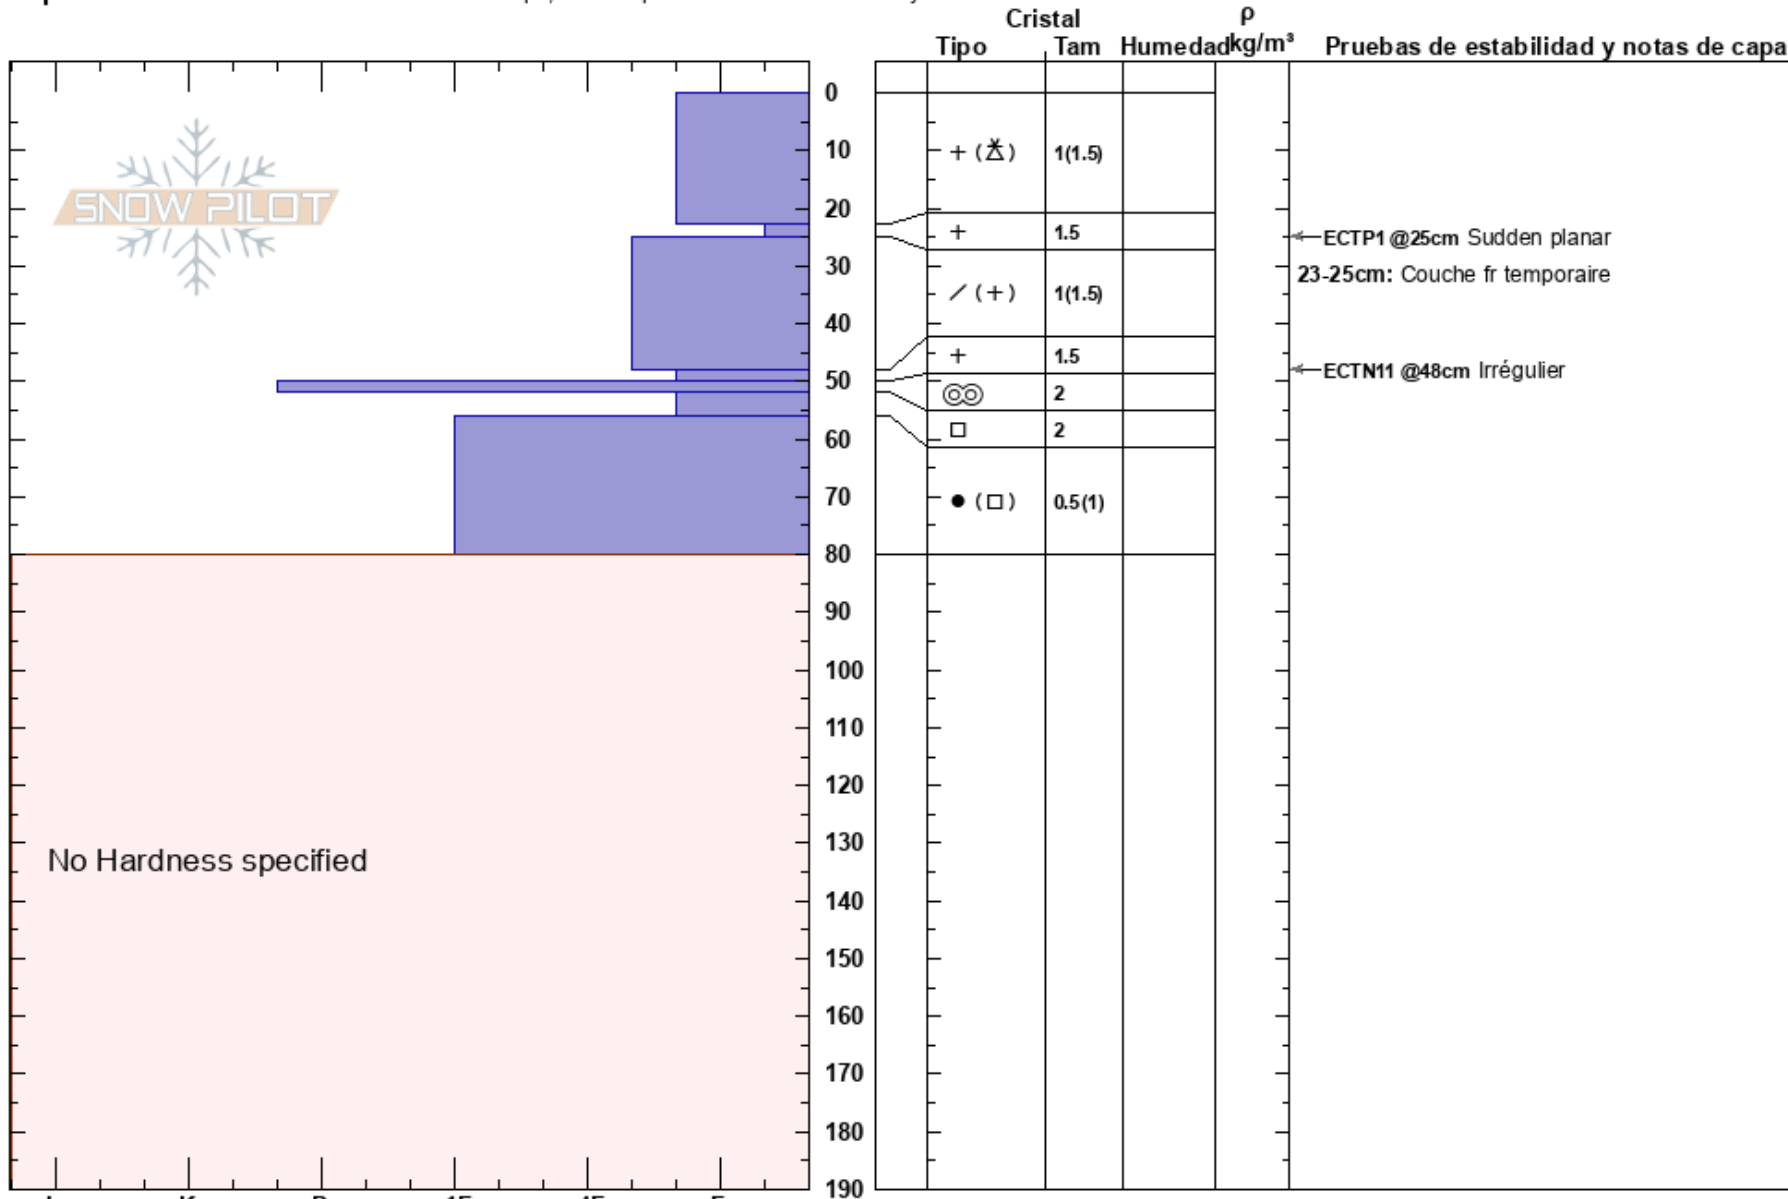

PF:65

23-25cm: Couche fr temporaire

France

Coordinada:

Cielo: SCT

PS: 35

23-25cm: Problematic layer

Elevación: 2300 m

Ángulo de inclinación: 38°

Precipitación: NO

Viento:

Exposición: NW

Carga del Viento: previamente

Específicas: Fosa cavada en un estación de esquí; Pit es representante de backcountry

No Hardness specified

Notas: Profil et test stabilité cohérence avec résultats du PIDA