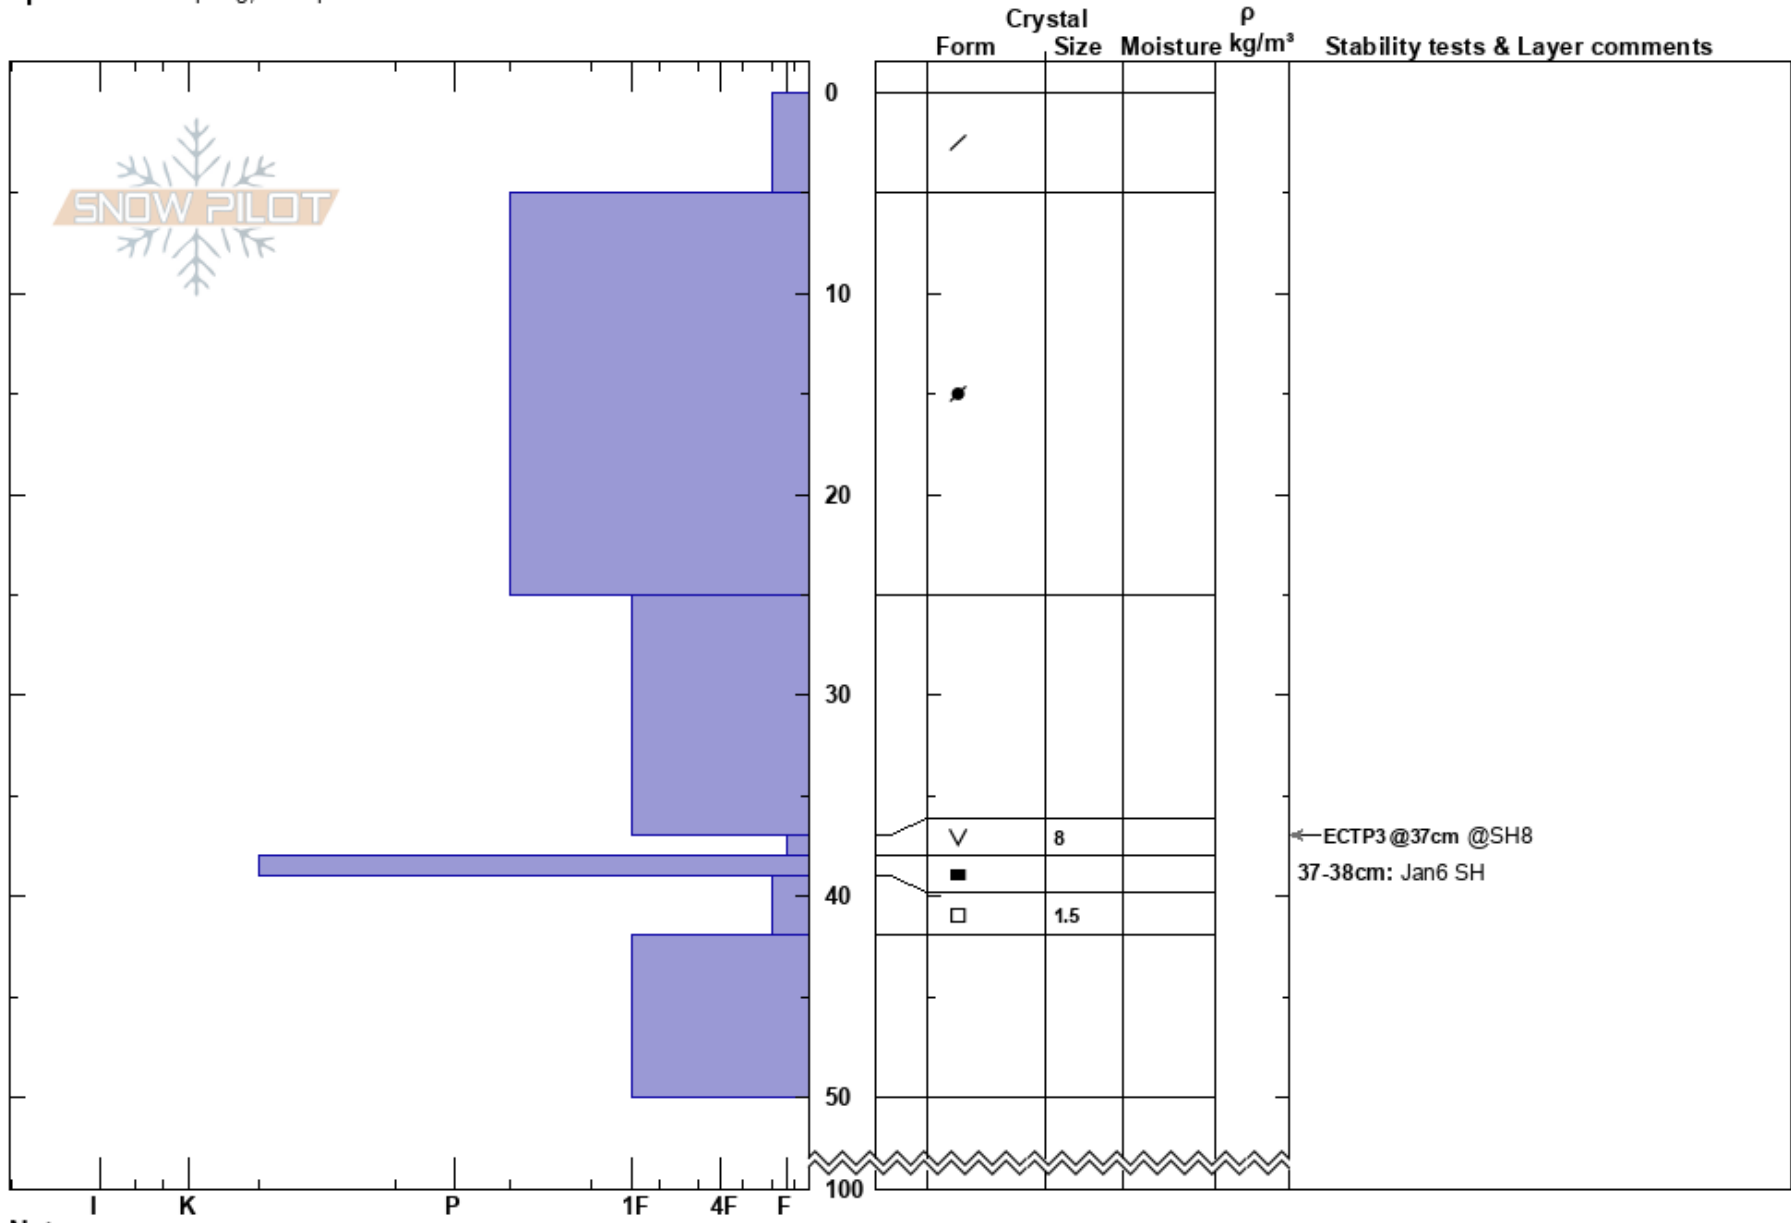

Rappmere  
 Grönfjället  
 Sweden  
**Elevation:** 880 m  
**Aspect:** SW  
**Specifics:** Collapsing, widespreac

Stefan Lundin  
 08/01/2025 - 11:00  
**Co-ord:** 65.29540N, 15.51980E  
**Slope Angle:** 25°  
**Wind Loading:** yes

**Stability:** HS:100  
**Air Temperature:** -17.3°C PF:5  
**Sky Cover:** OVC  
**Precipitation:** S-1  
**Wind:** E Moderate  
**Layer Notes:**  
 37-38cm: Jan6 SH  
 37-38cm: Problematic layer

**Notes:** Konvex mindre sluttning. Strax ovanför de översta träderna vid trädgräns.