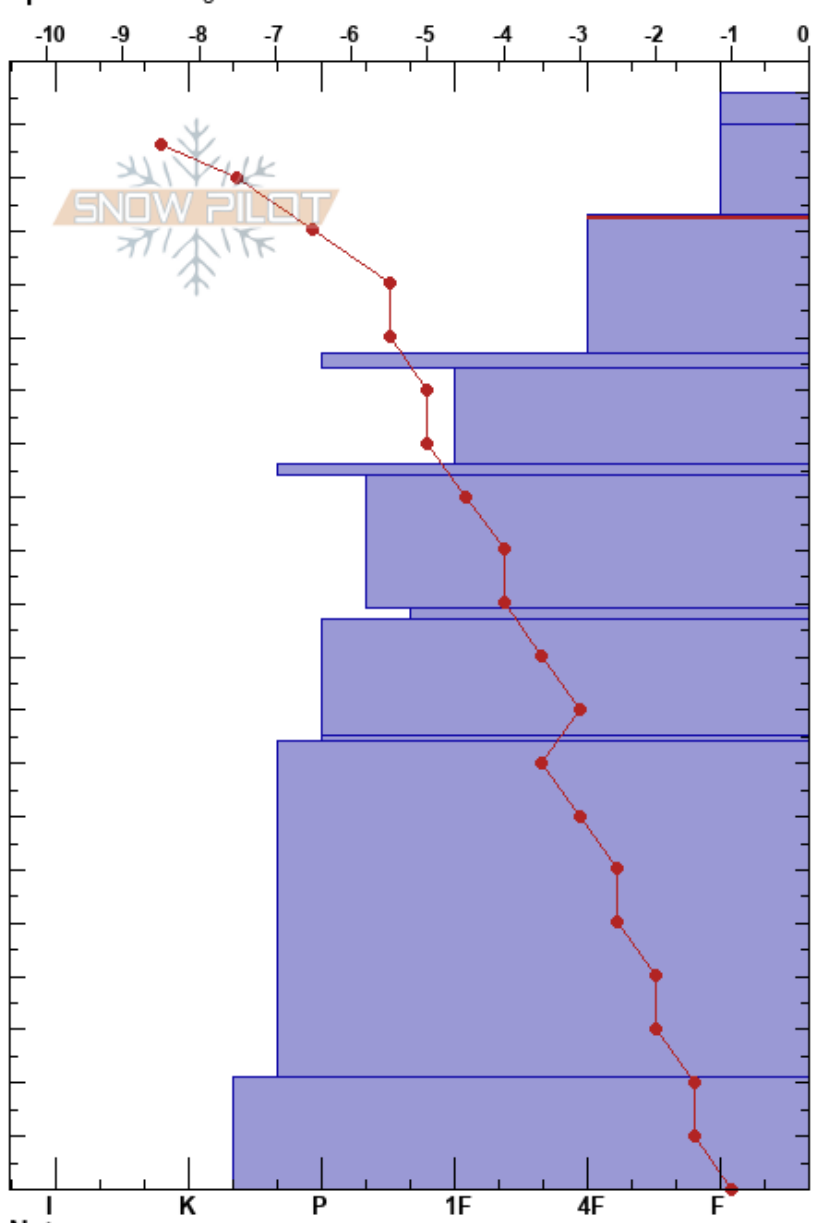

Nosey Wx Full profile  
 Lizard Range  
 BC  
**Elevation:** 1665 m  
**Aspect:** SW  
**Specifics:** Pit dug in a Ski Area

Tamika Green  
 06/01/2025 - 12:40  
**Co-ord:** 49.50477N, -115.19873W  
**Slope Angle:** 0°  
**Wind Loading:**

**Stability:**  
**Air Temperature:** -6.5°C **PF:**35 **HS:**206 **Layer Notes:** 183-157cm:Problematic layer  
**Sky Cover:** FEW  
**Precipitation:** NO  
**Wind:** Calm

Height (cm)	Crystal		Moisture	$\rho$ kg/m <sup>3</sup>	Stability tests & Layer comments
	Form	Size			
206	+	3			
200	+ (Δ)	1(1)	D		
190	/	1-2	D		
180					← CT29, BRK @183cm
170	/	0.5	D		
160	⊕	2-3	D		
150	•	0.5	D		
140	=		D		
130					
120	•	0.5	D		
110	Δ	2-3	D		
100	•	0.5	D		
90	∨	1-2	D		
80					
70					
60					
50	⊕	1-2	D		
40					
30					
20					
10	⊕	2-3	D		
0					← CTN