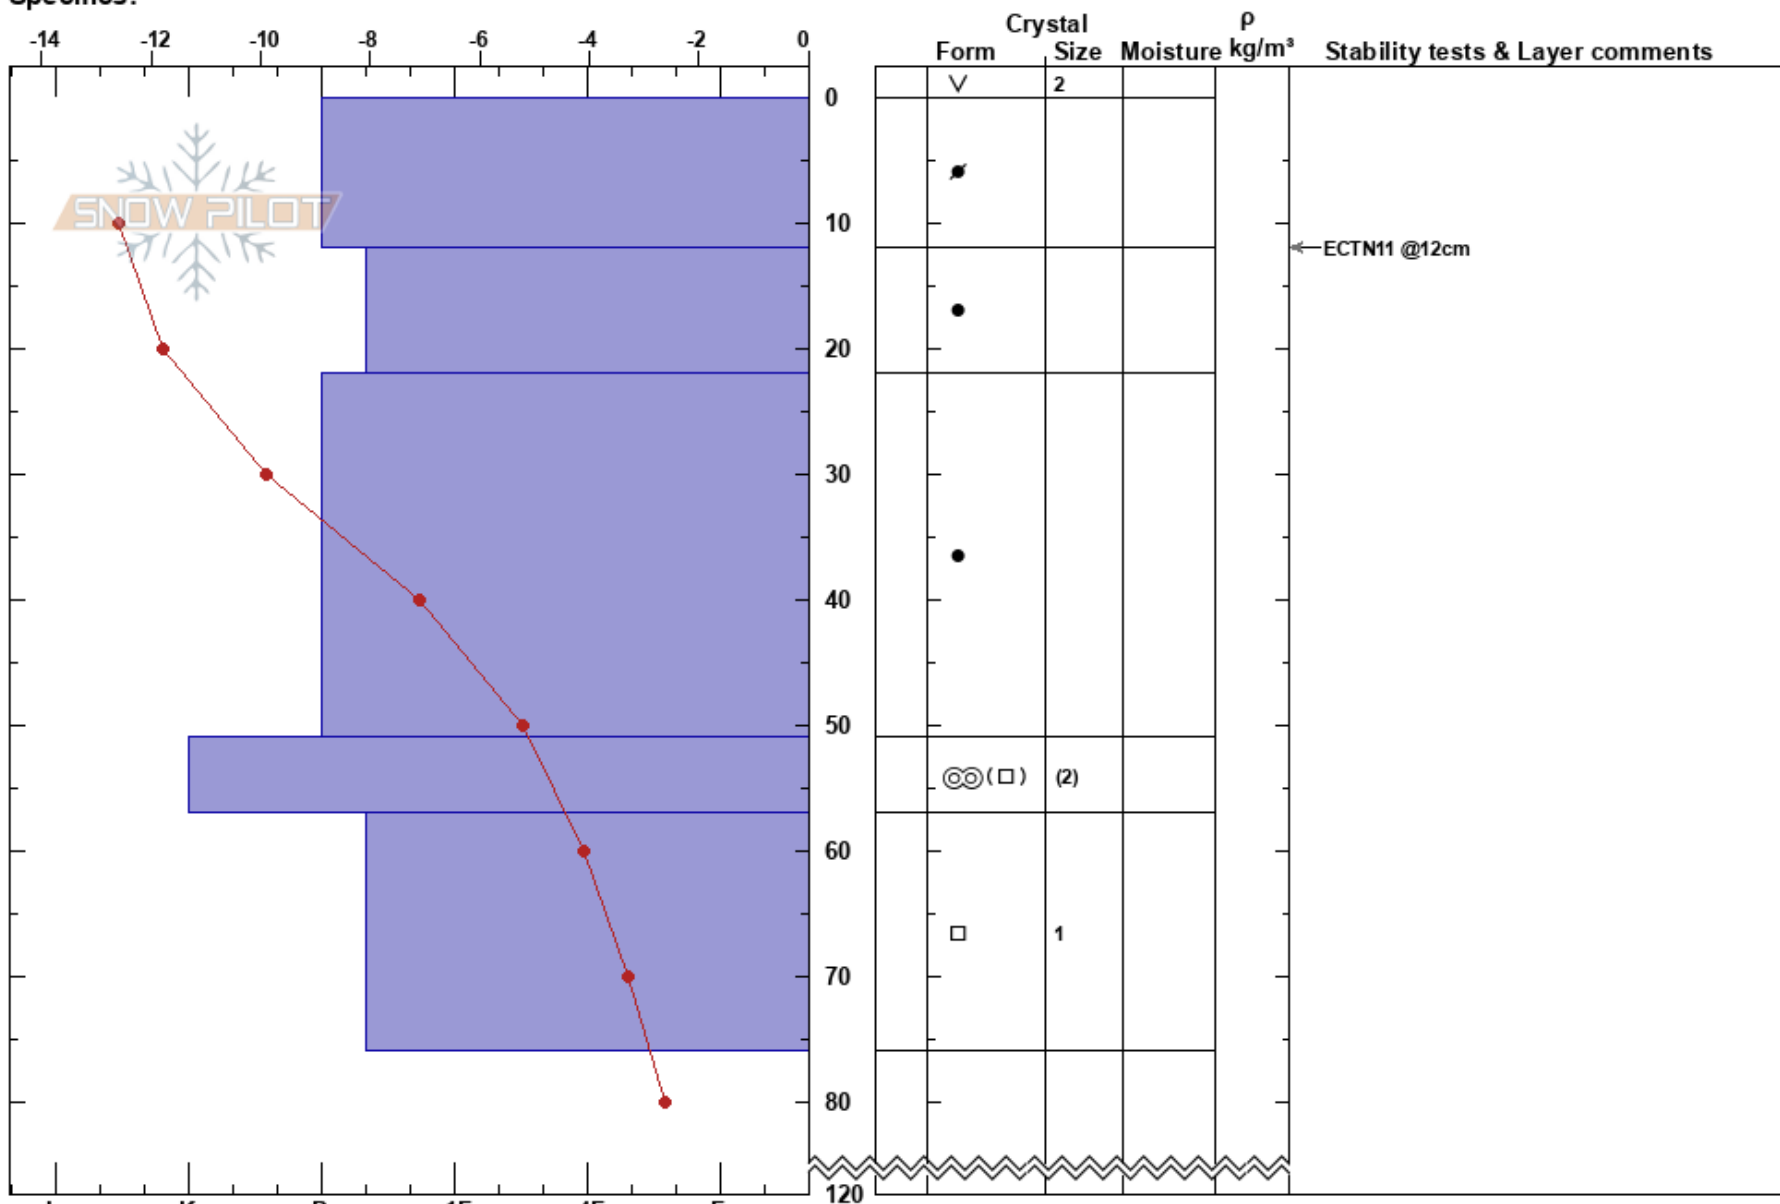

Drommentjhaervie
 Bydalen
 Sweden
Elevation: 947 m
Aspect: E
Specifics:

Jonte Axelsson Sandström
 06/01/2025 - 11:42
Co-ord: 63.07789N, 13.80272E
Slope Angle: 22°
Wind Loading: no

Stability: HS:120
Air Temperature: -10.1°C PF:5
Sky Cover: OVC
Precipitation: NO
Wind: SE Light Breeze

Layer Notes:

Notes: Läslutning 10x20 meter med drevad snö. fattigt annars och sten ovanför gropen