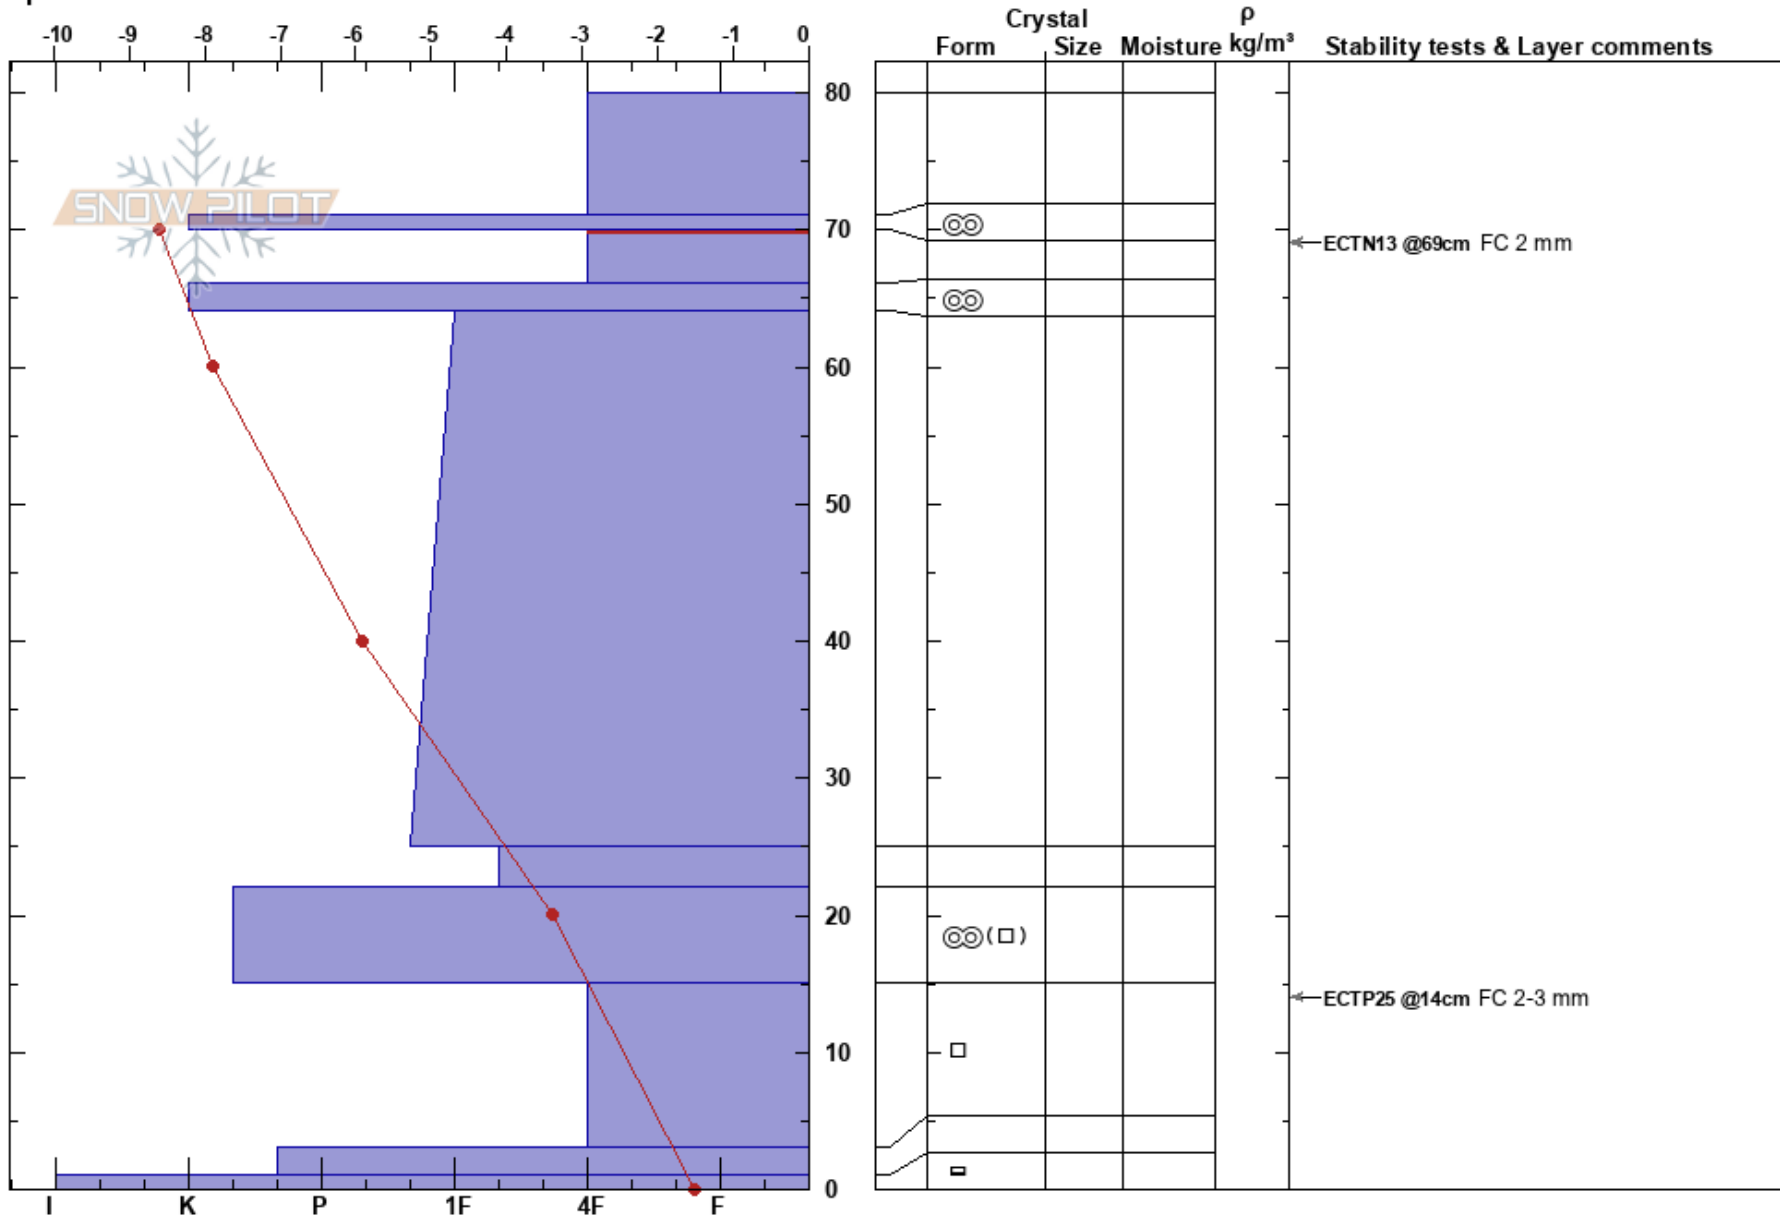

Govretjähke  
 Västra Vindelfjällen  
 Sweden  
**Elevation:** 1320 m  
**Aspect:** 290°  
**Specifics:**

Johan af Ekenstam  
 05/01/2025 - 12:00  
**Co-ord:**  
**Slope Angle:** 15°  
**Wind Loading:**

**Stability:** **HS:80**  
**Air Temperature:** -10.4°C **PF:10** 70-66cm:Problematic layer  
**Sky Cover:** BKN  
**Precipitation:** NO  
**Wind:** W Light Breeze

**Notes:** Representativ för kommande läslutningar vid östlig vind.