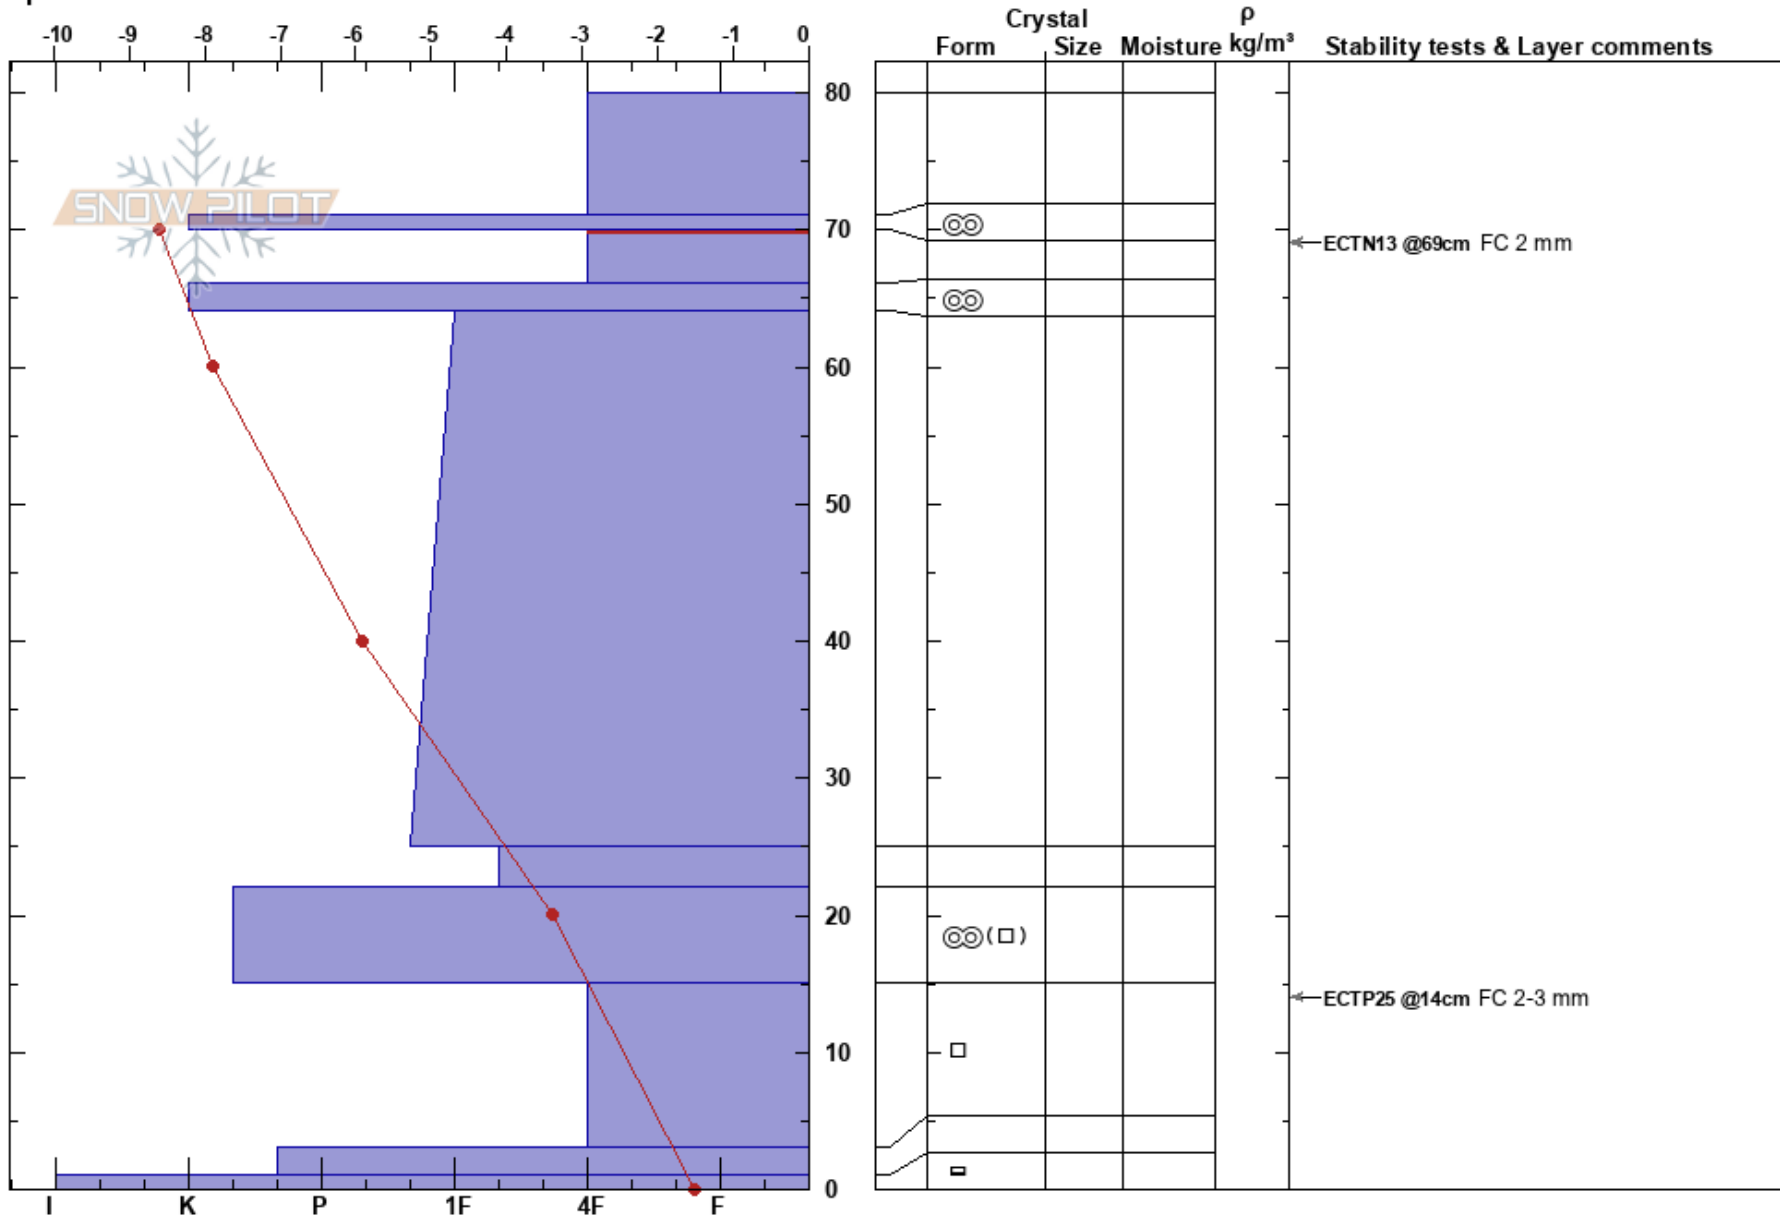

Govretjähke
 Västra Vindelfjällen
 Sweden
Elevation: 1320 m
Aspect: 290°
Specifics:

Johan af Ekenstam
 05/01/2025 - 12:00
Co-ord:
Slope Angle: 15°
Wind Loading:

Stability: **HS:80**
Air Temperature: -10.4°C **PF:10** 70-66cm:Problematic layer
Sky Cover: BKN
Precipitation: NO
Wind: W Light Breeze

Notes: Representativ för kommande läslutningar vid östlig vind.