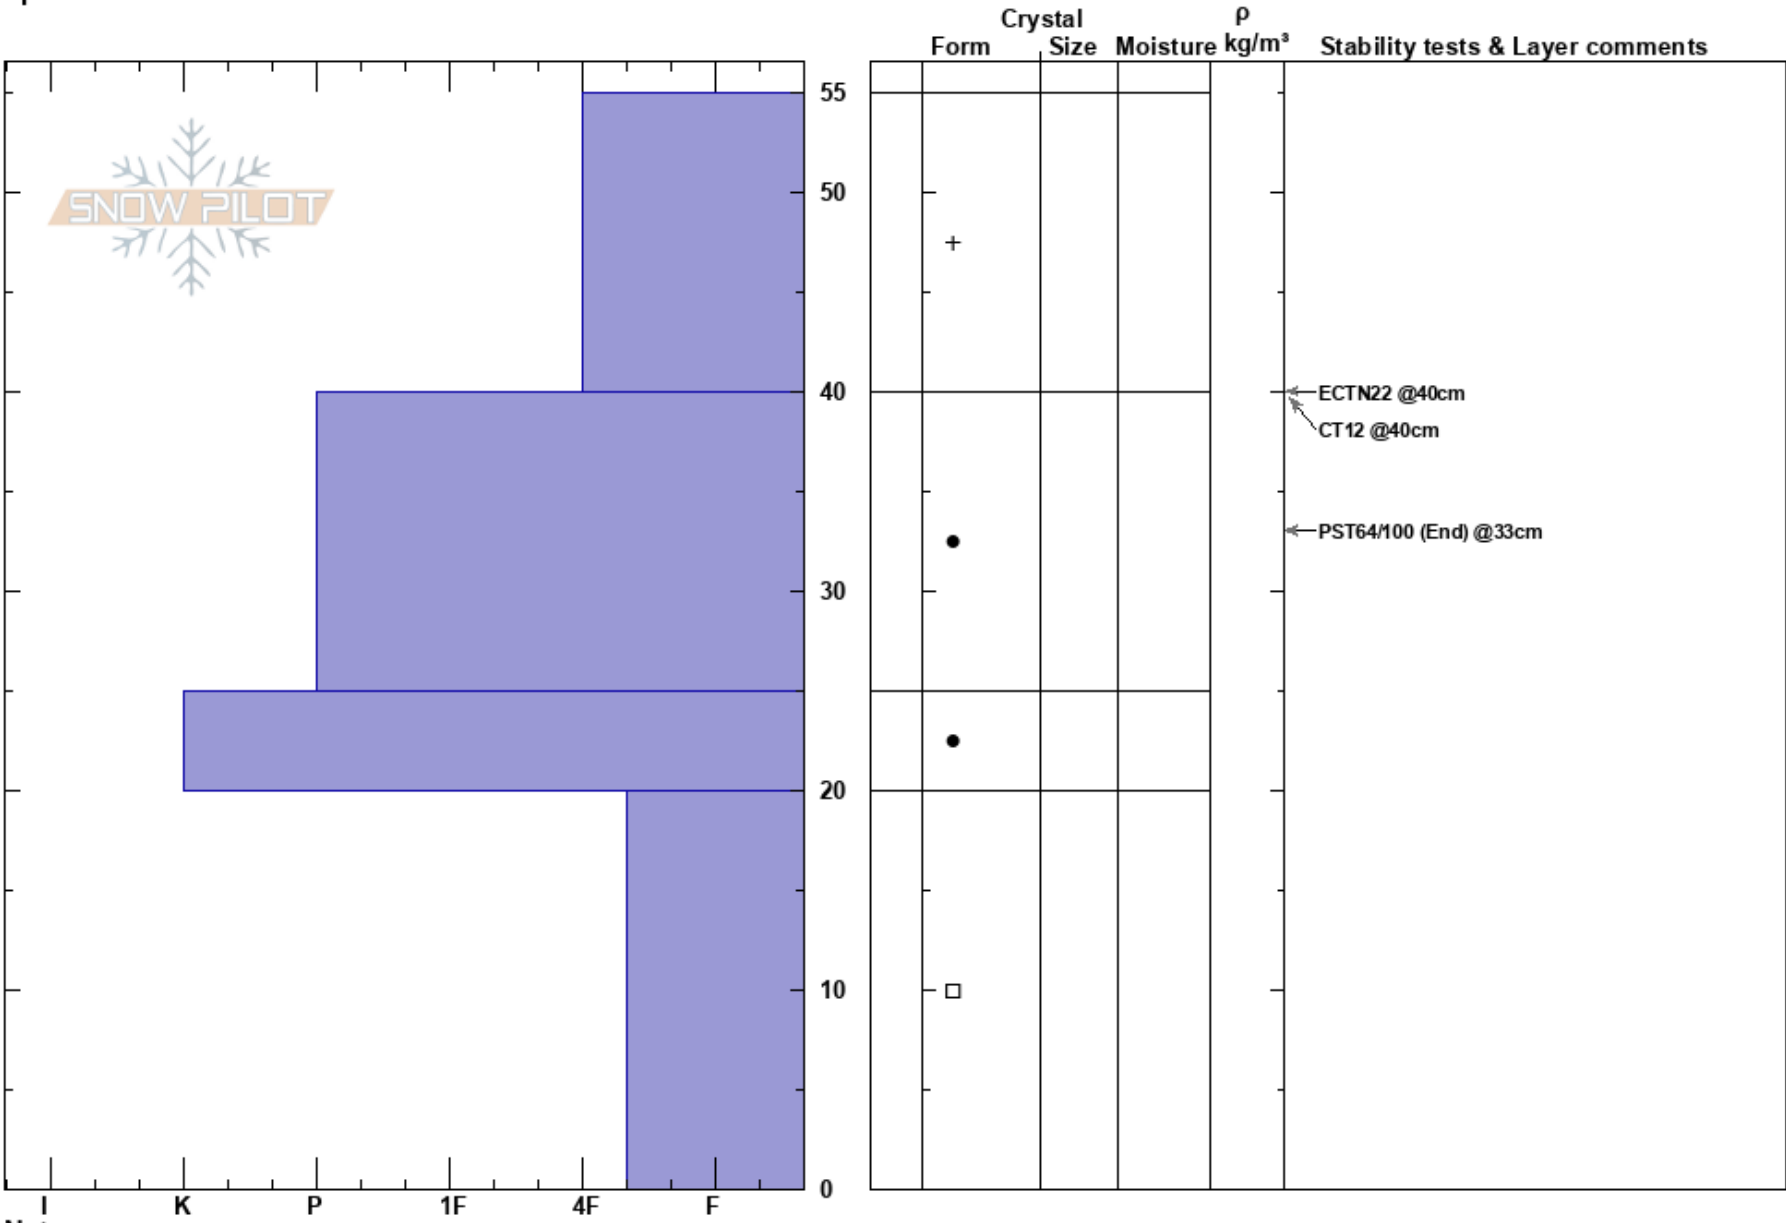

Montezuma (Coley Bowl)  
 Continental Divide  
 CO  
**Elevation:** 12000 ft  
**Aspect:** E  
**Specifics:**

Hannah Bussy  
 01/04/2025 - 11:30am  
**Co-ord:** 39.56627N, -105.87451E  
**Slope Angle:** 26°  
**Wind Loading:** yes

**Stability:**  
**Air Temperature:** -6.7°C  
**Sky Cover:** SCT  
**Precipitation:** NO  
**Wind:** W Light Breeze

**HS:**55  
**PF:**55  
**PS:**5  
 25-20cm: Problematic layer

Notes: