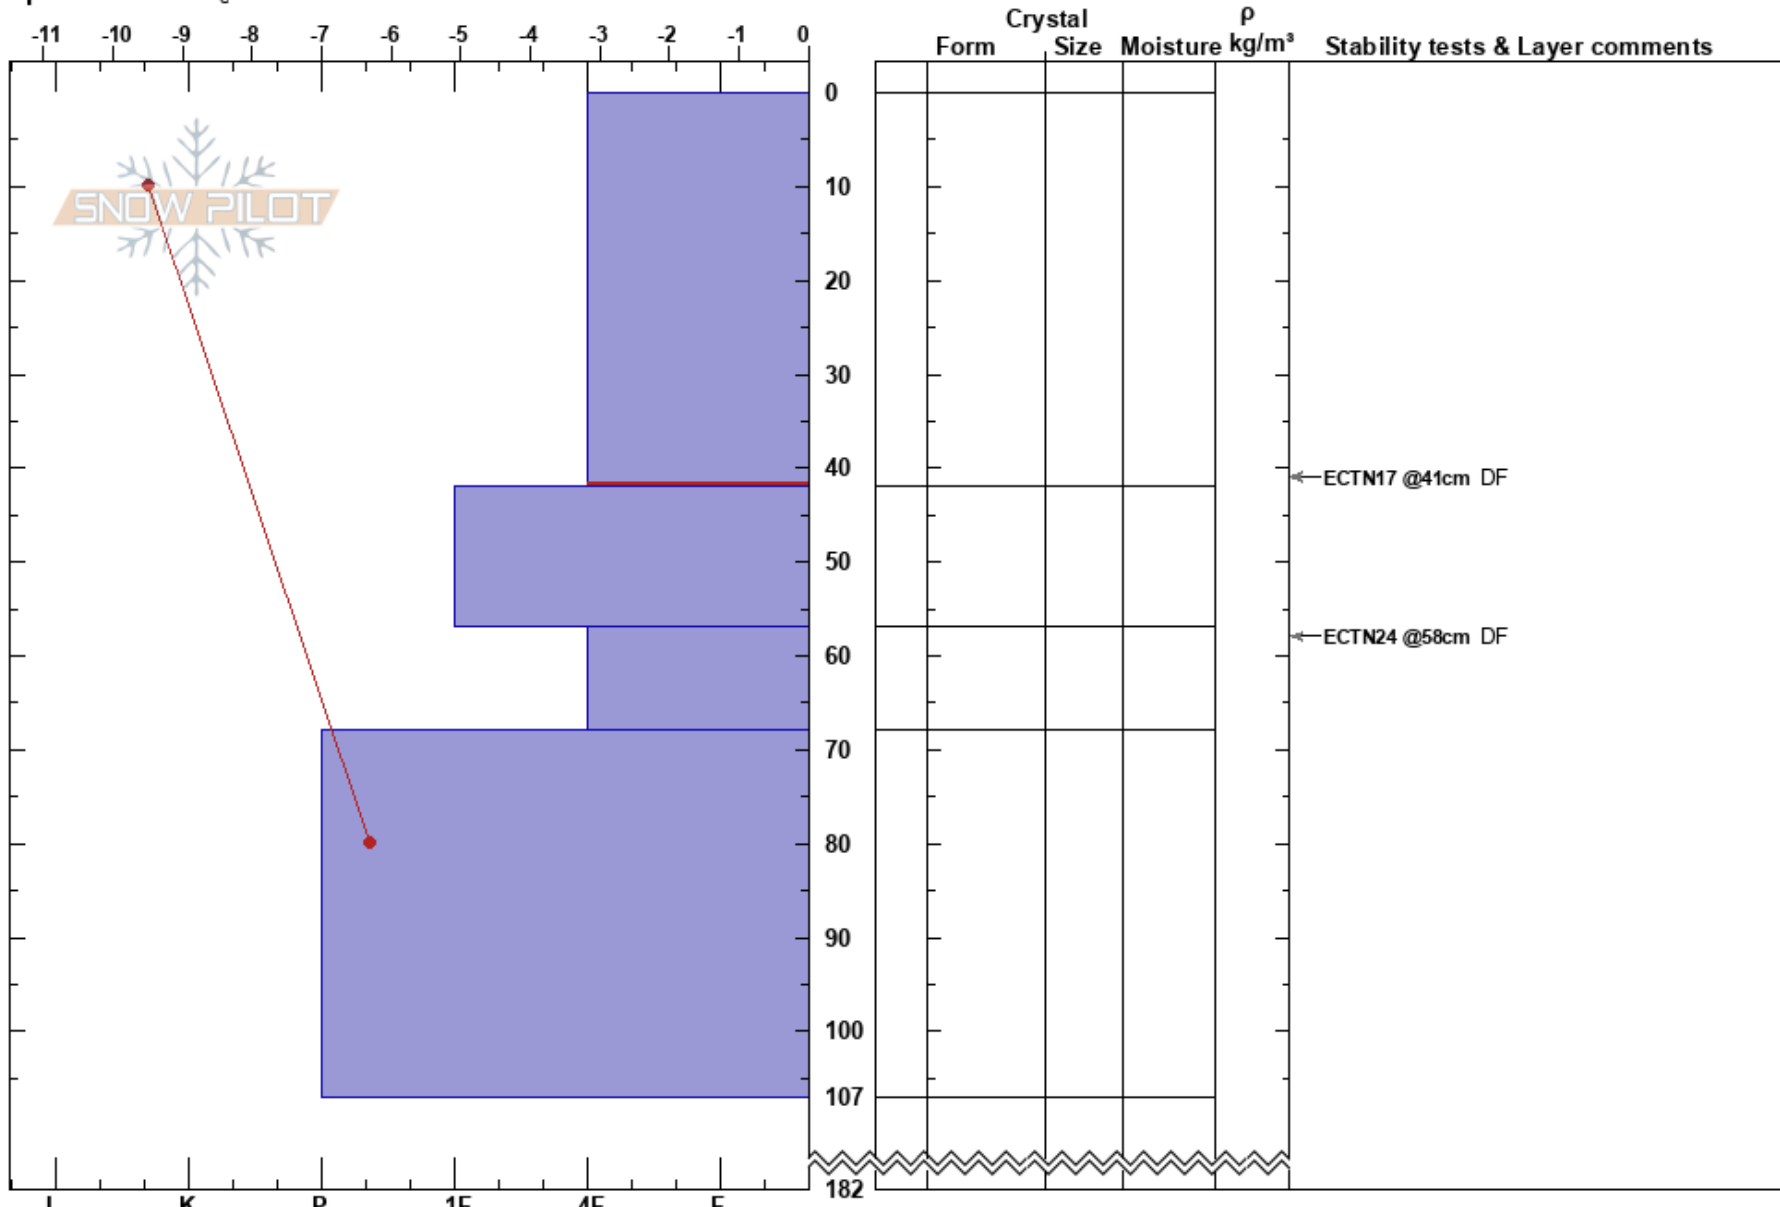

Dälkoetjähke
 Västra Vindelfjällen
 Sweden
Elevation: 1060 m
Aspect: 155°
Specifics: Cracking

Johan af Ekenstam
 04/01/2025 - 11:30
Co-ord:
Slope Angle: 28°
Wind Loading: yes

Stability: **HS:**182 **Layer Notes:**
Air Temperature: -7.7°C **PF:**35 0-42cm: Problematic layer
Sky Cover: BKN
Precipitation: S-1
Wind: W Moderate

Notes: Liten läslutning i klippig terräng. Representativ för större sluttningar.