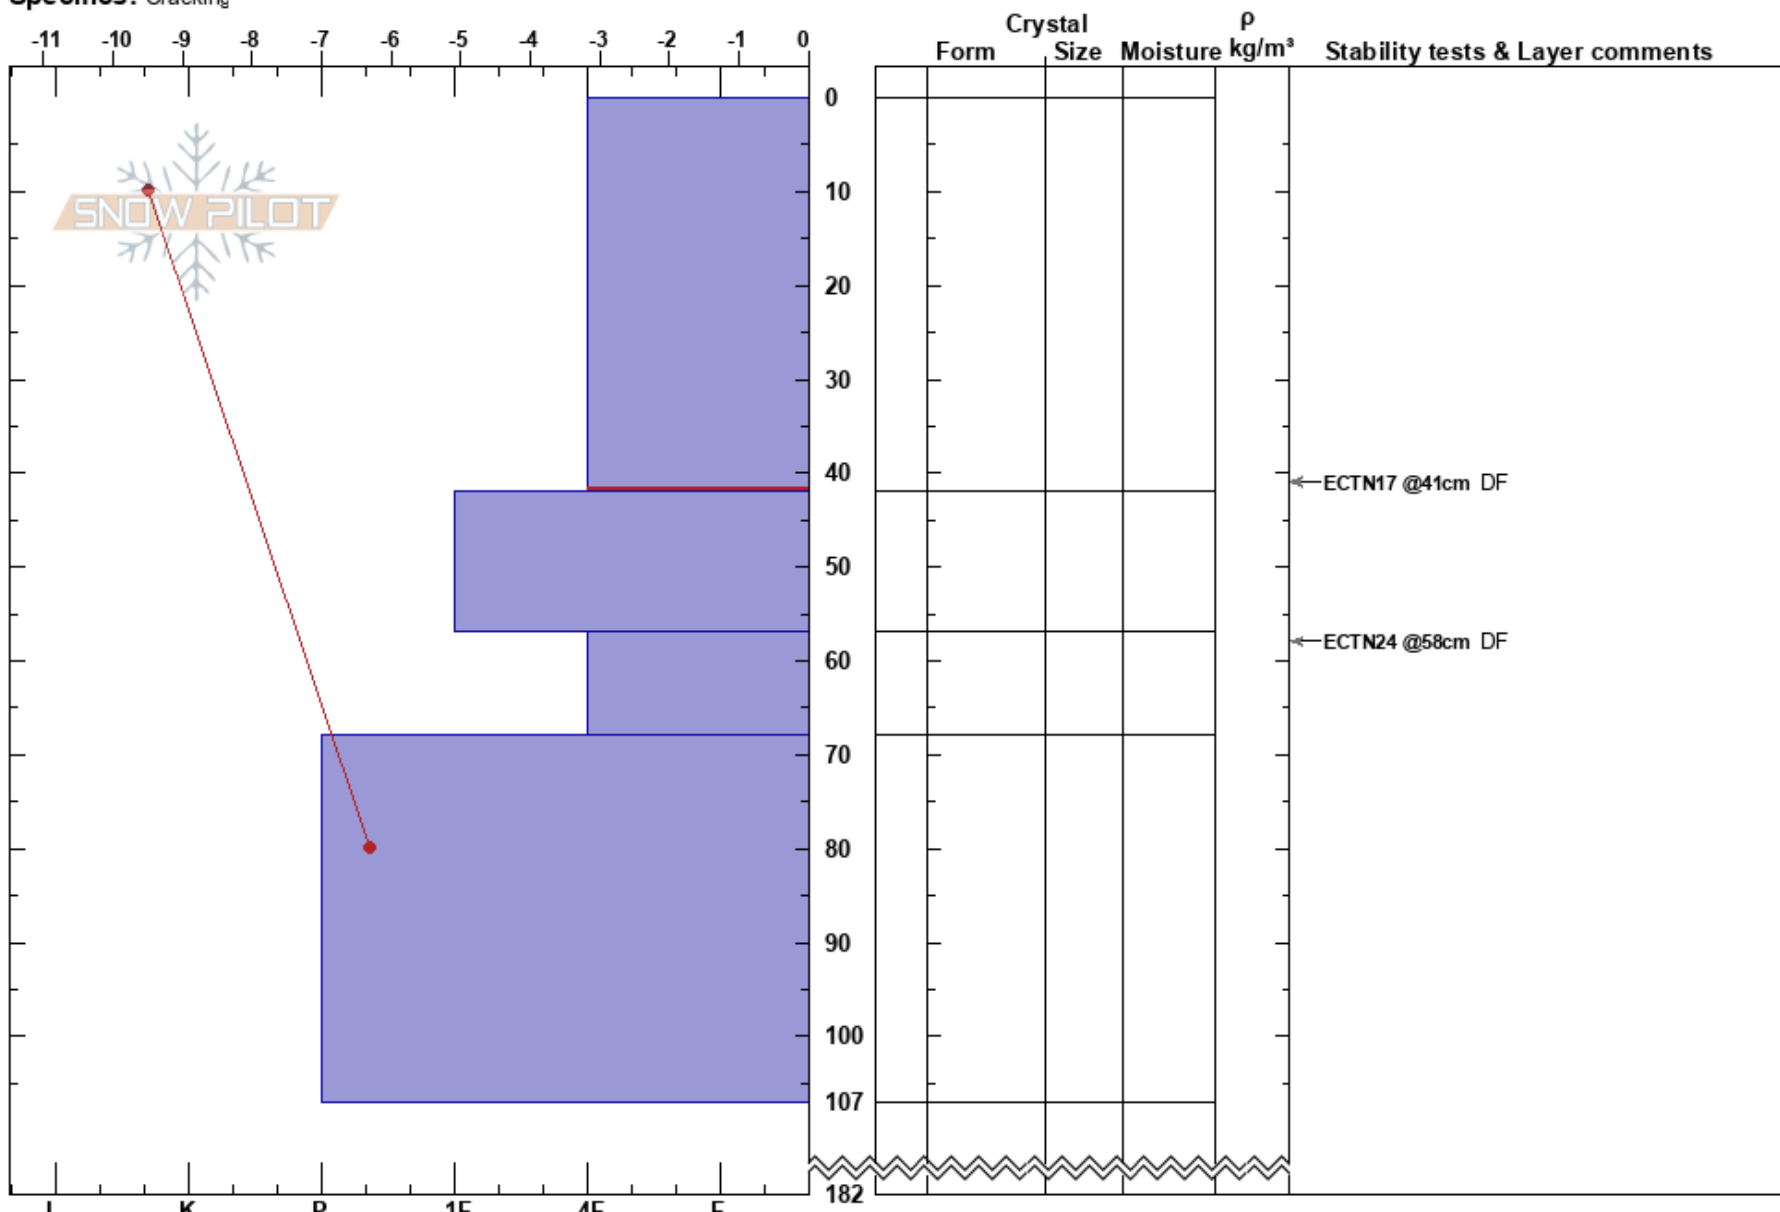

Dälkoetjähke
 Västra Vindelfjällen
 Sweden
Elevation: 1060 m
Aspect: 155°
Specifics: Cracking

Johan af Ekenstam
 04/01/2025 - 11:30
Co-ord:
Slope Angle: 28°
Wind Loading: yes

Stability: **HS:**182 **Layer Notes:**
Air Temperature: -7.7°C **PF:**35 0-42cm: Problematic layer
Sky Cover: BKN
Precipitation: S-1
Wind: W Moderate

Notes: Liten läslutning i klippig terräng. Representativ för större sluttningar.