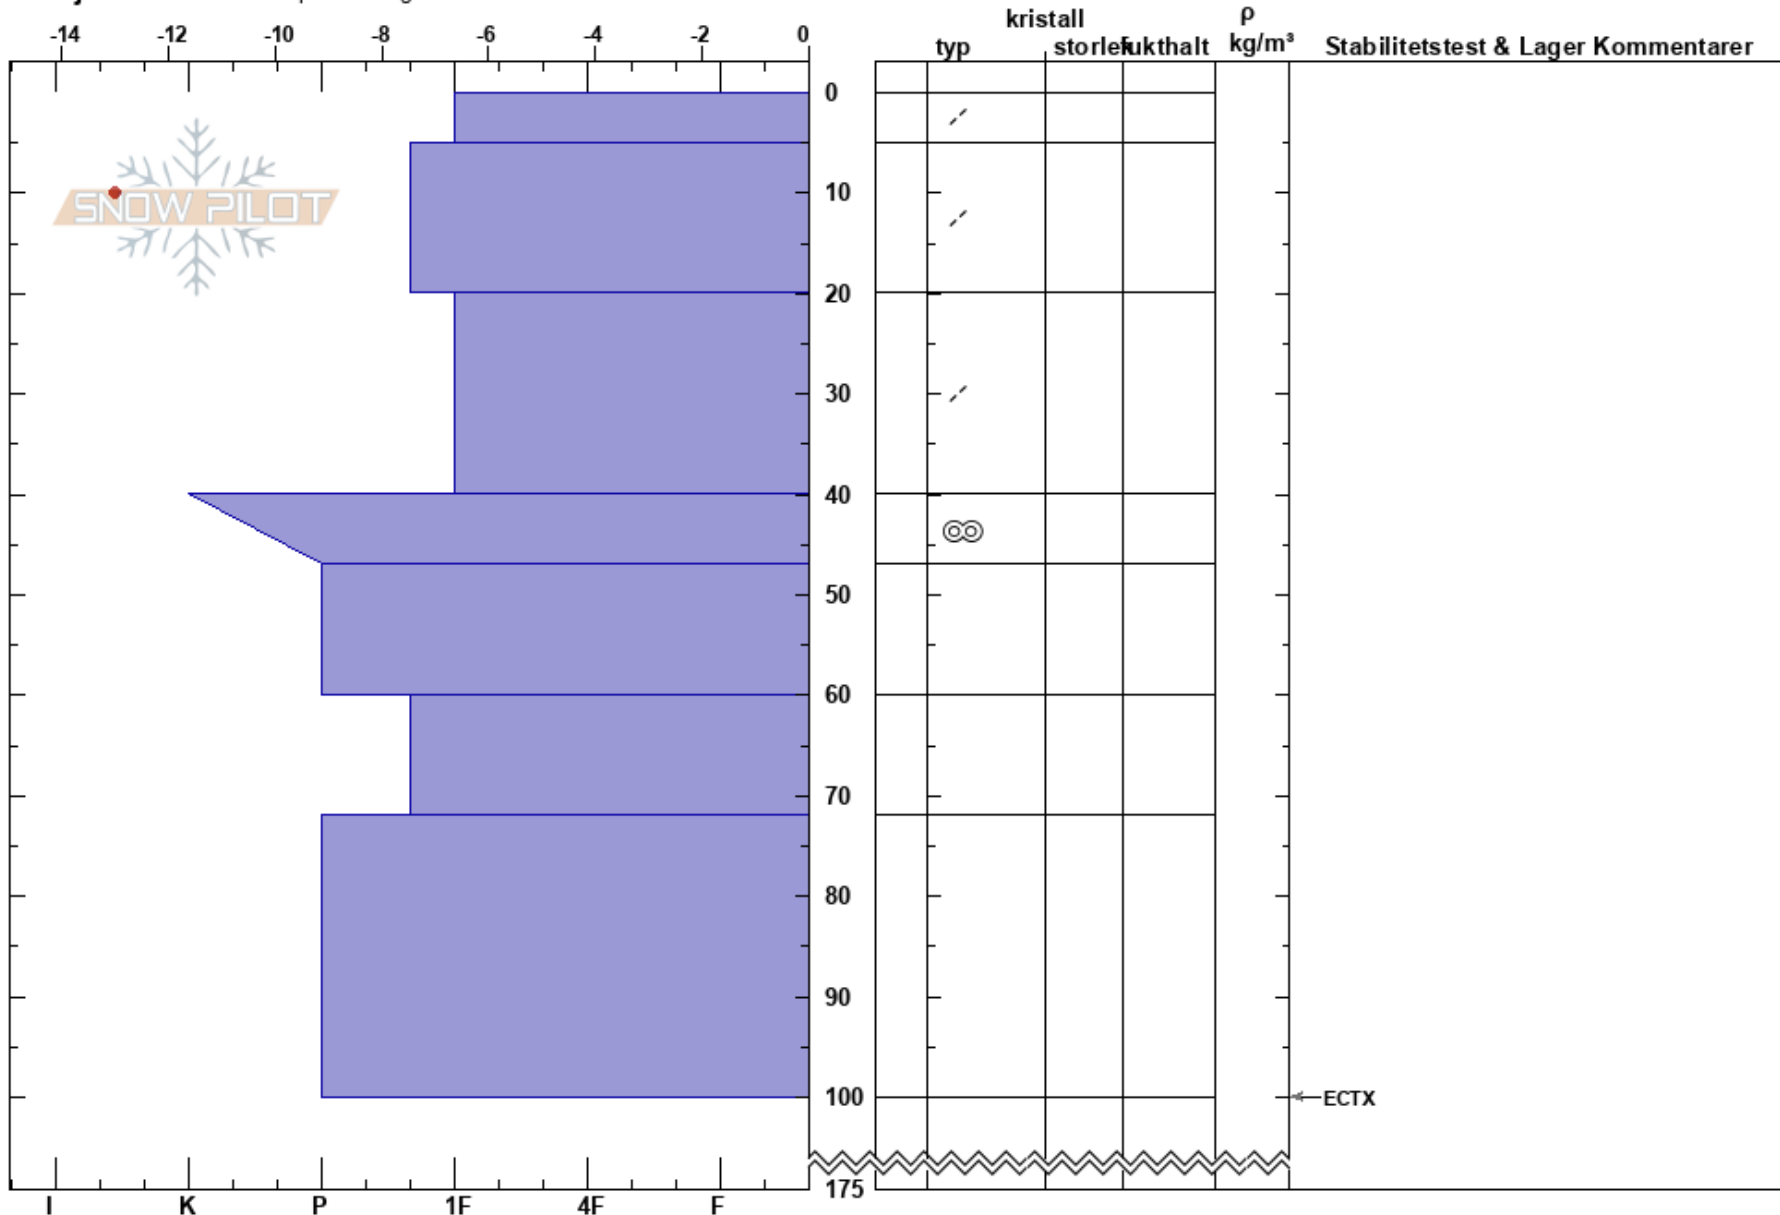

Norra Borgafjällen
Borgafjäll
Sweden
Höjd: 1173 m
Väderstreck: E

Nils Åslund
04/01/2025 - 10:30
Koordinat: 64.89756N, 15.15358E
Lutning: 27°
Snödrav:

Instabilitet:
Lufttemperatur: -10°C
Molnighet: SCT
Nederbörd: NO
Vind: SW Måttlig vind (8-11 m/s)
HS:175
Lager Kommentarer:
PF:15 60-72cm:mestorosväckandelagret
PS:5

Detaljerna: Vi åkte skoter på slutningen

Noteringar (beskrivning av terräng): Foten av en fjällrygg, korsladdad, konvex.