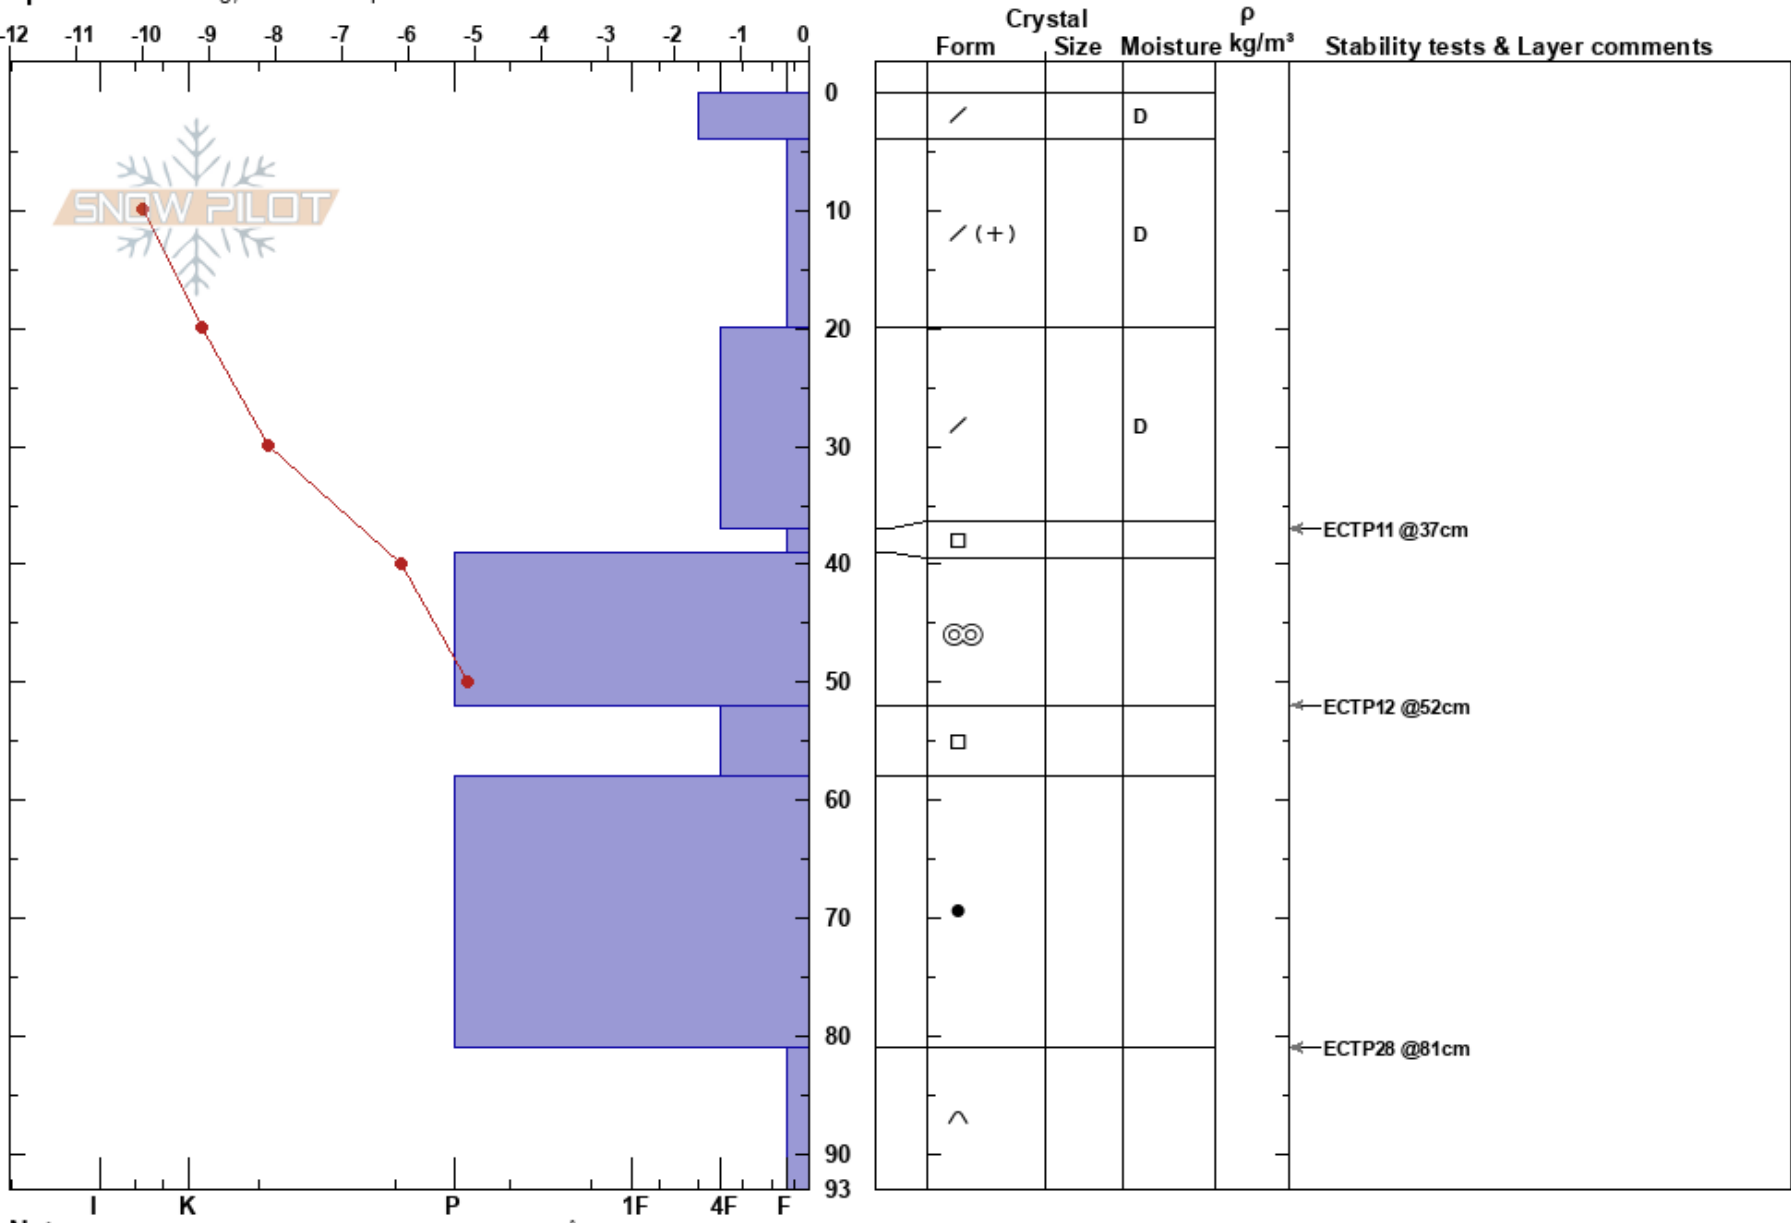

Hamrafjället sadel
 Funäsfjällen
 Sweden
Elevation: 950 m
Aspect: SE
Specifics: Cracking; We skied slope

John Wilcoxon
 04/01/2025 - 12:20
Co-ord: 33V 360527E 6939950N
Slope Angle: 29°
Wind Loading: yes

Stability: Fair **HS:**93 **Layer Notes:**
Air Temperature: -8.6°C **PF:**30 37-39cm:Problematic layer
Sky Cover: SCT **PS:** 10
Precipitation: NO
Wind: W Moderate

Notes: Terräng: TL, vegetation framme. Lite nearför något som motsvarar Sz. Sprickbildning i anslutning till tunn del av slutningen.
 Mål: känslighet och storlek ac drevsnöflak.