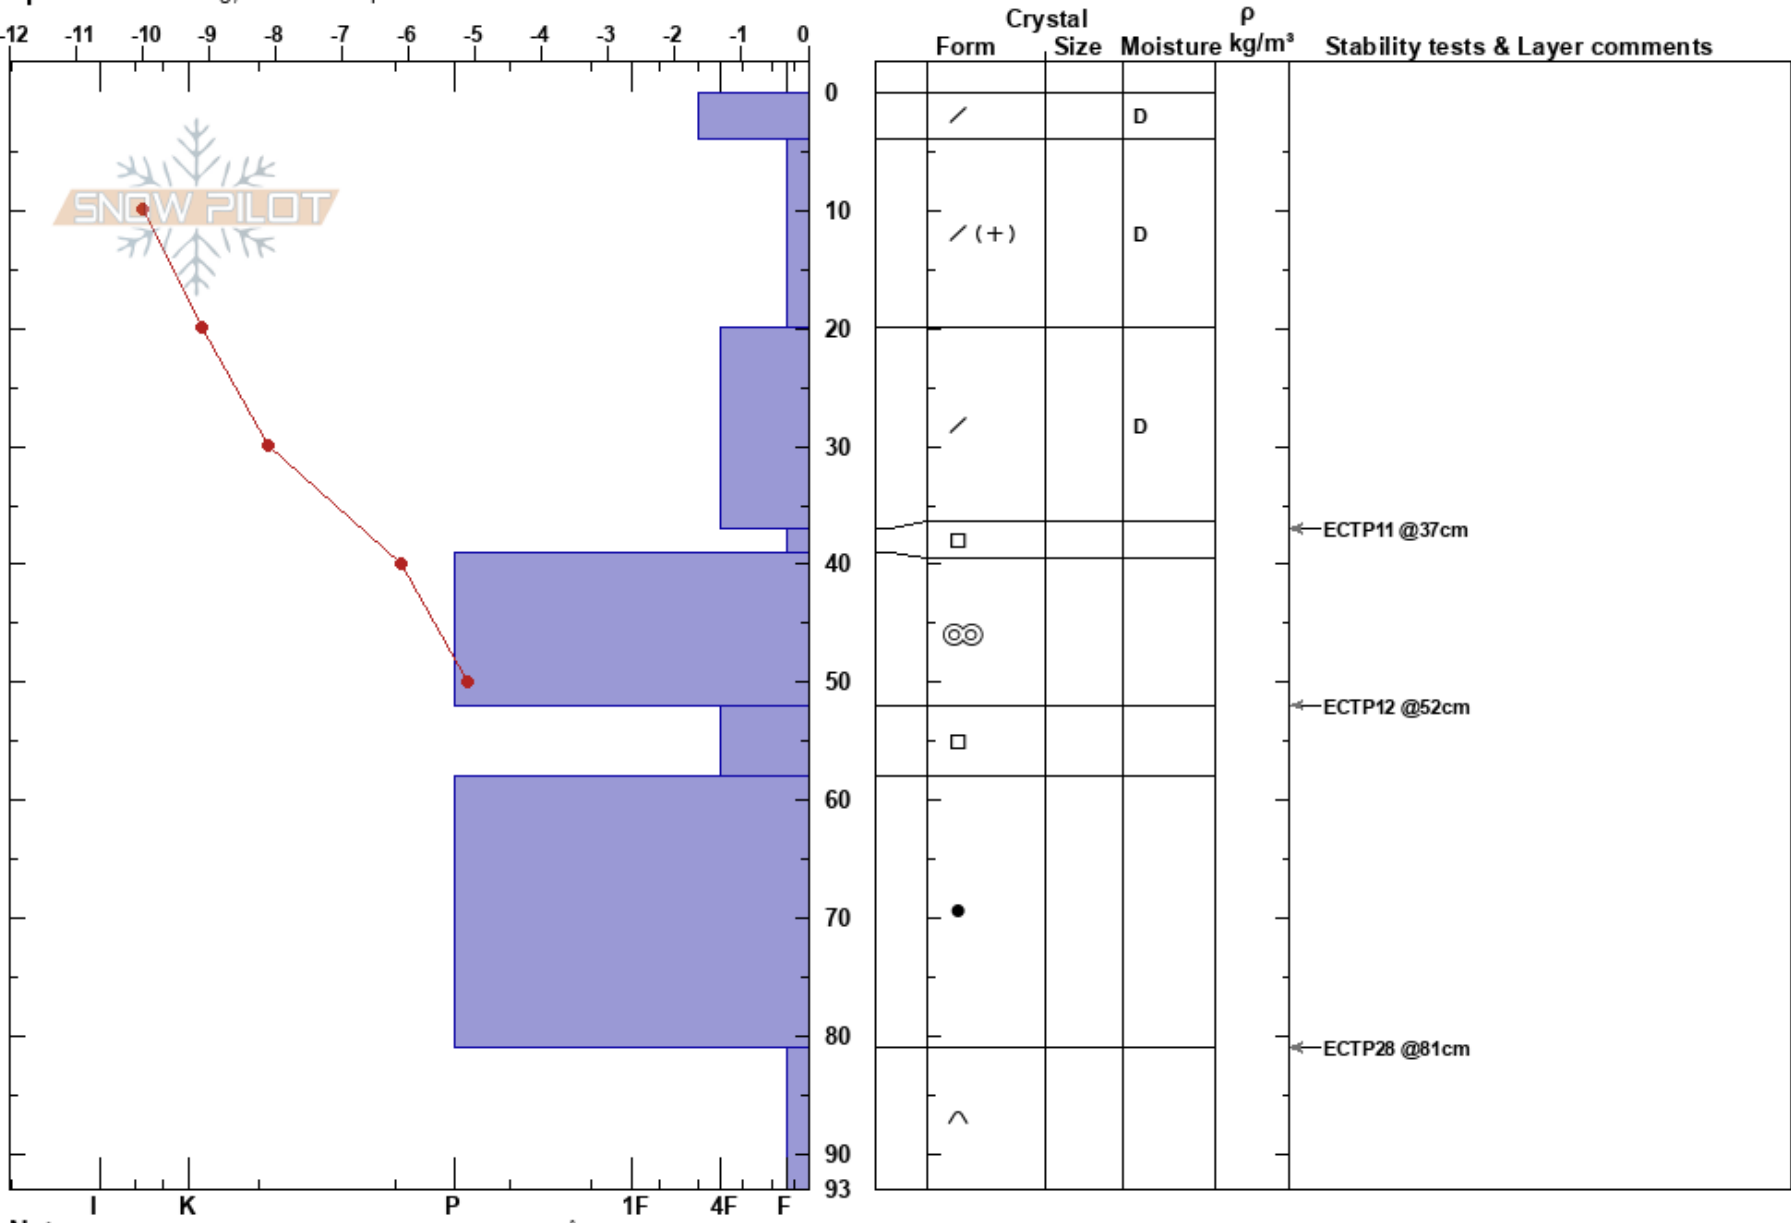

Hamrafjället sadel  
 Funäsfjällen  
 Sweden  
**Elevation:** 950 m  
**Aspect:** SE  
**Specifics:** Cracking; We skied slope

John Wilcoxon  
 04/01/2025 - 12:20  
**Co-ord:** 33V 360527E 6939950N  
**Slope Angle:** 29°  
**Wind Loading:** yes

**Stability:** Fair **HS:**93 **Layer Notes:**  
**Air Temperature:** -8.6°C **PF:**30 37-39cm:Problematic layer  
**Sky Cover:** SCT **PS:** 10  
**Precipitation:** NO  
**Wind:** W Moderate

**Notes:** Terräng: TL, vegetation framme. Lite nearför något som motsvarar Sz. Sprickbildning i anslutning till tunn del av slutningen.  
 Mål: känslighet och storlek ac drevsnöflak.