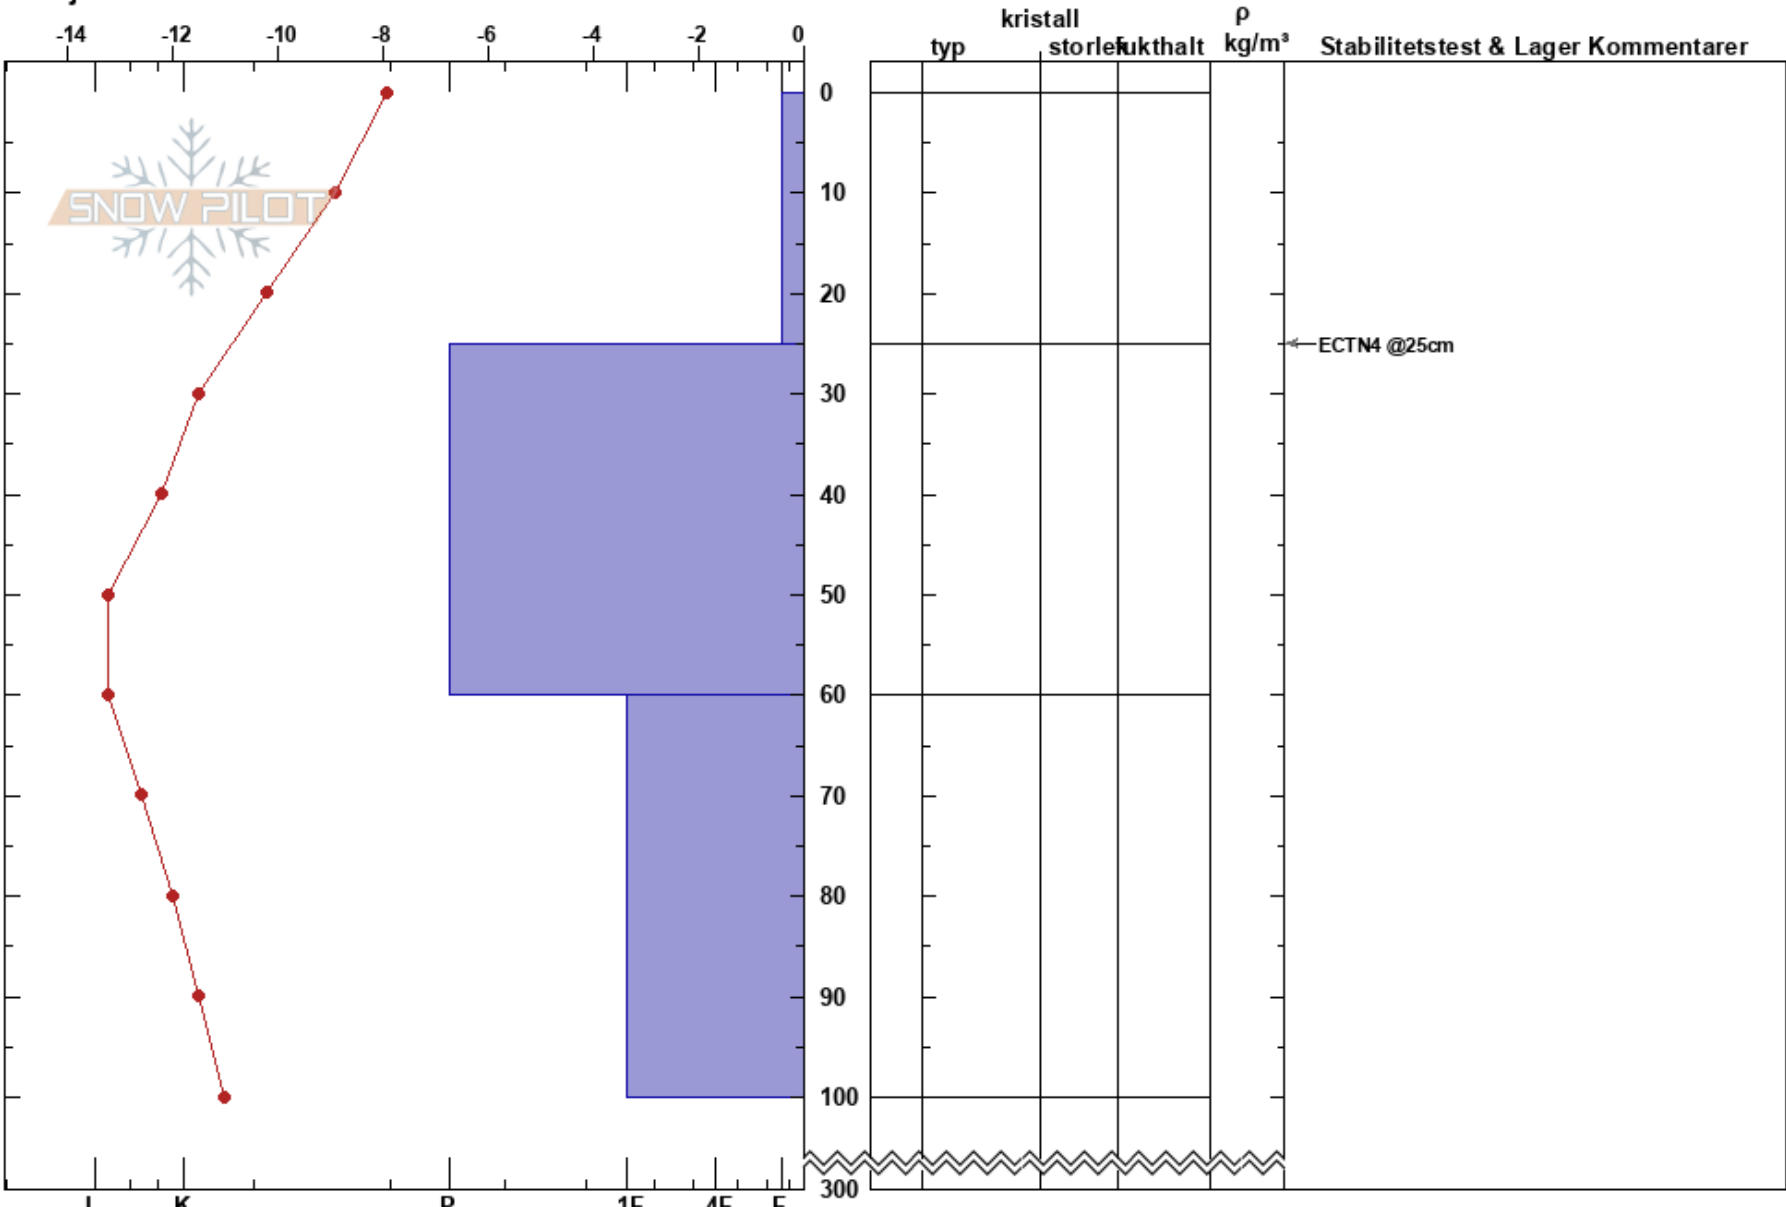

Elsas
Åreskutan
Sweden
Höjd: 603 m
Väderstreck: SE
Detaljerna:

Per Jonsson
04/01/2025 - 09:39
Koordinat: 63.41840N, 13.12414W
Lutning: 30°
Snödrev: yes

Instabilitet:
Lufttemperatur: -7.4°C
Molnighet: OVC
Nederbörd: S5
Vind: E Strong

HS:300
PF:30
0-25cm: mestorosväckandelagret

Lager Kommentarer:

Noteringar (beskrivning av terräng):