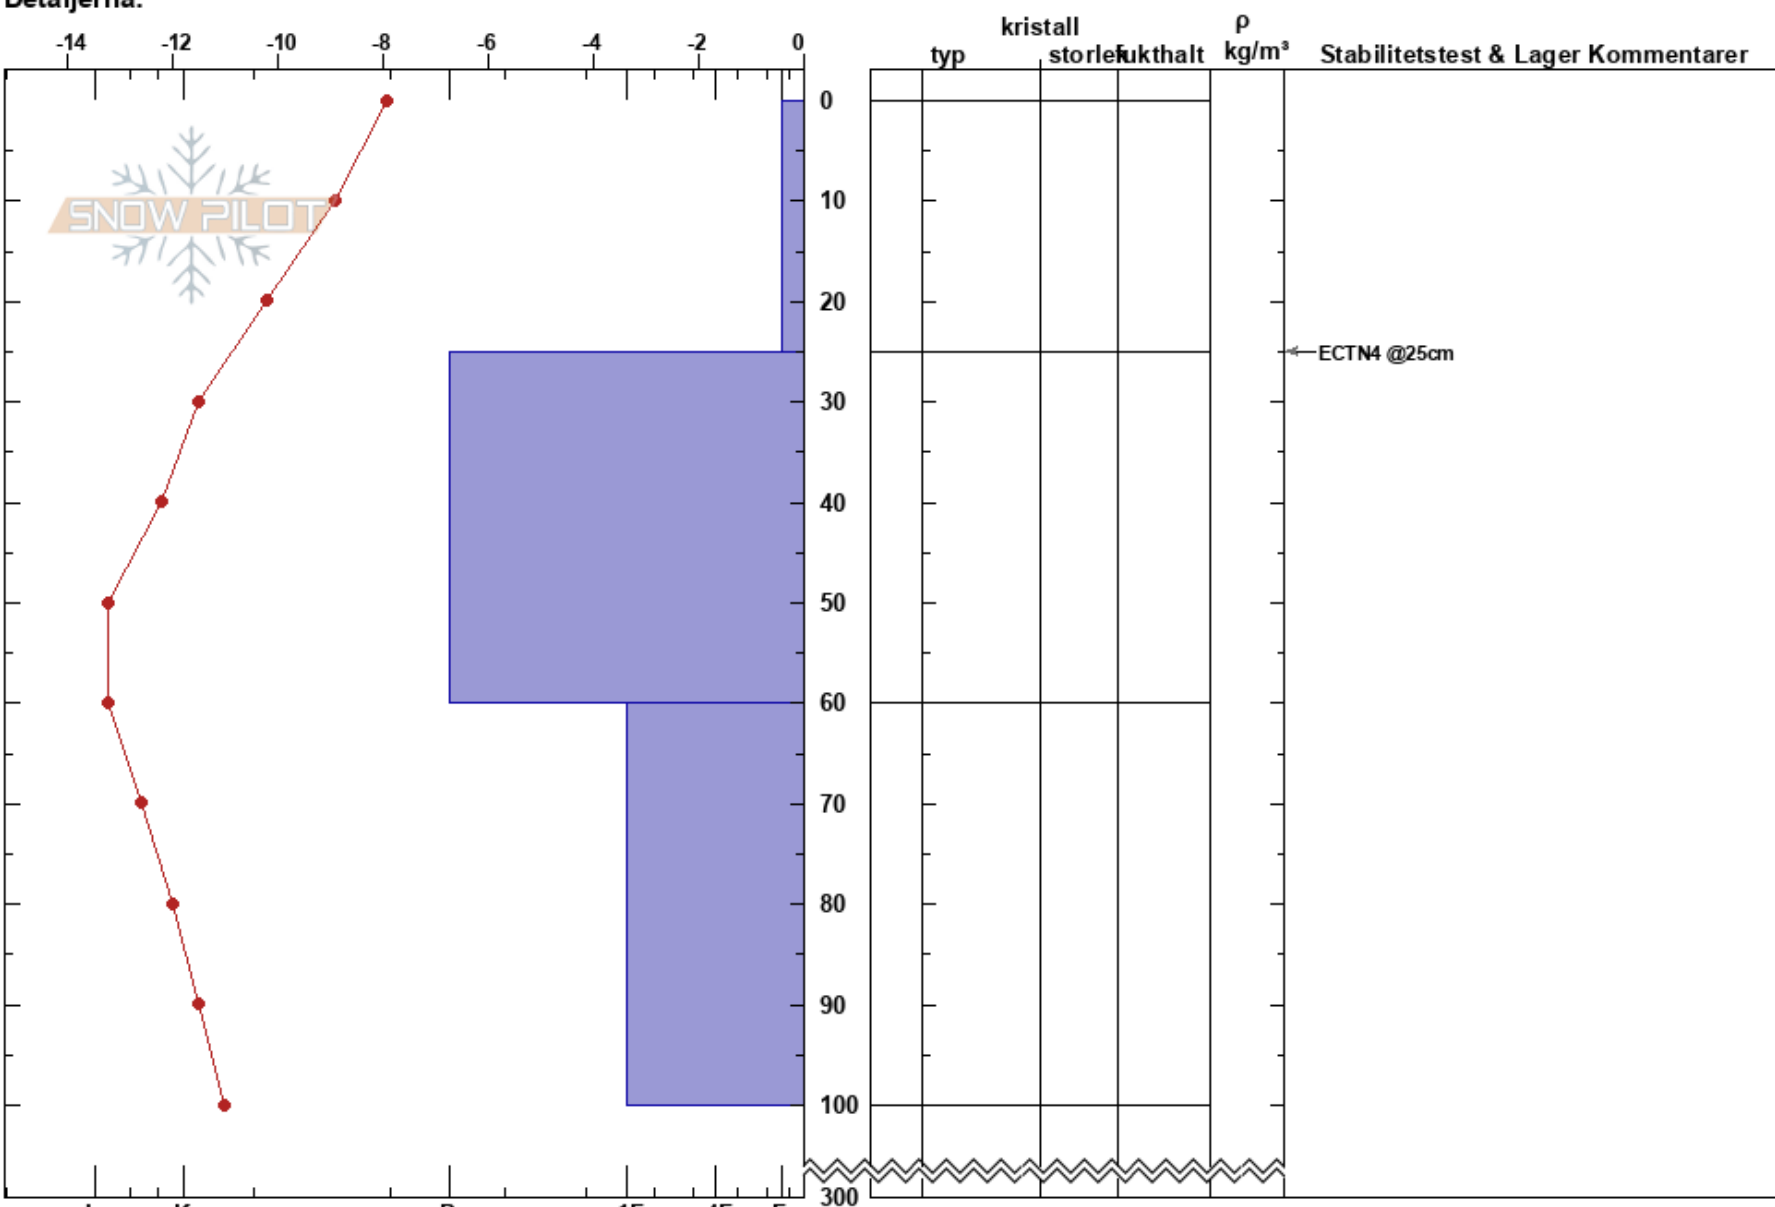

Elsas
 Åreskutan
 Sweden
 Höjd: 603 m
 Väderstreck: SE
 Detaljerna:

Per Jonsson
 04/01/2025 - 09:39
 Koordinat: 63.41840N, 13.12414W
 Lutning: 30°
 Snödrev: yes

Instabilitet:
 Lufttemperatur: -7.4°C
 Molnighet: OVC
 Nederbörd: S5
 Vind: E Strong

HS:300
 PF:30
 0-25cm: mestorosväckandelagret

Lager Kommentarer:

Noteringar (beskrivning av terräng):

I K P 1F 4F F