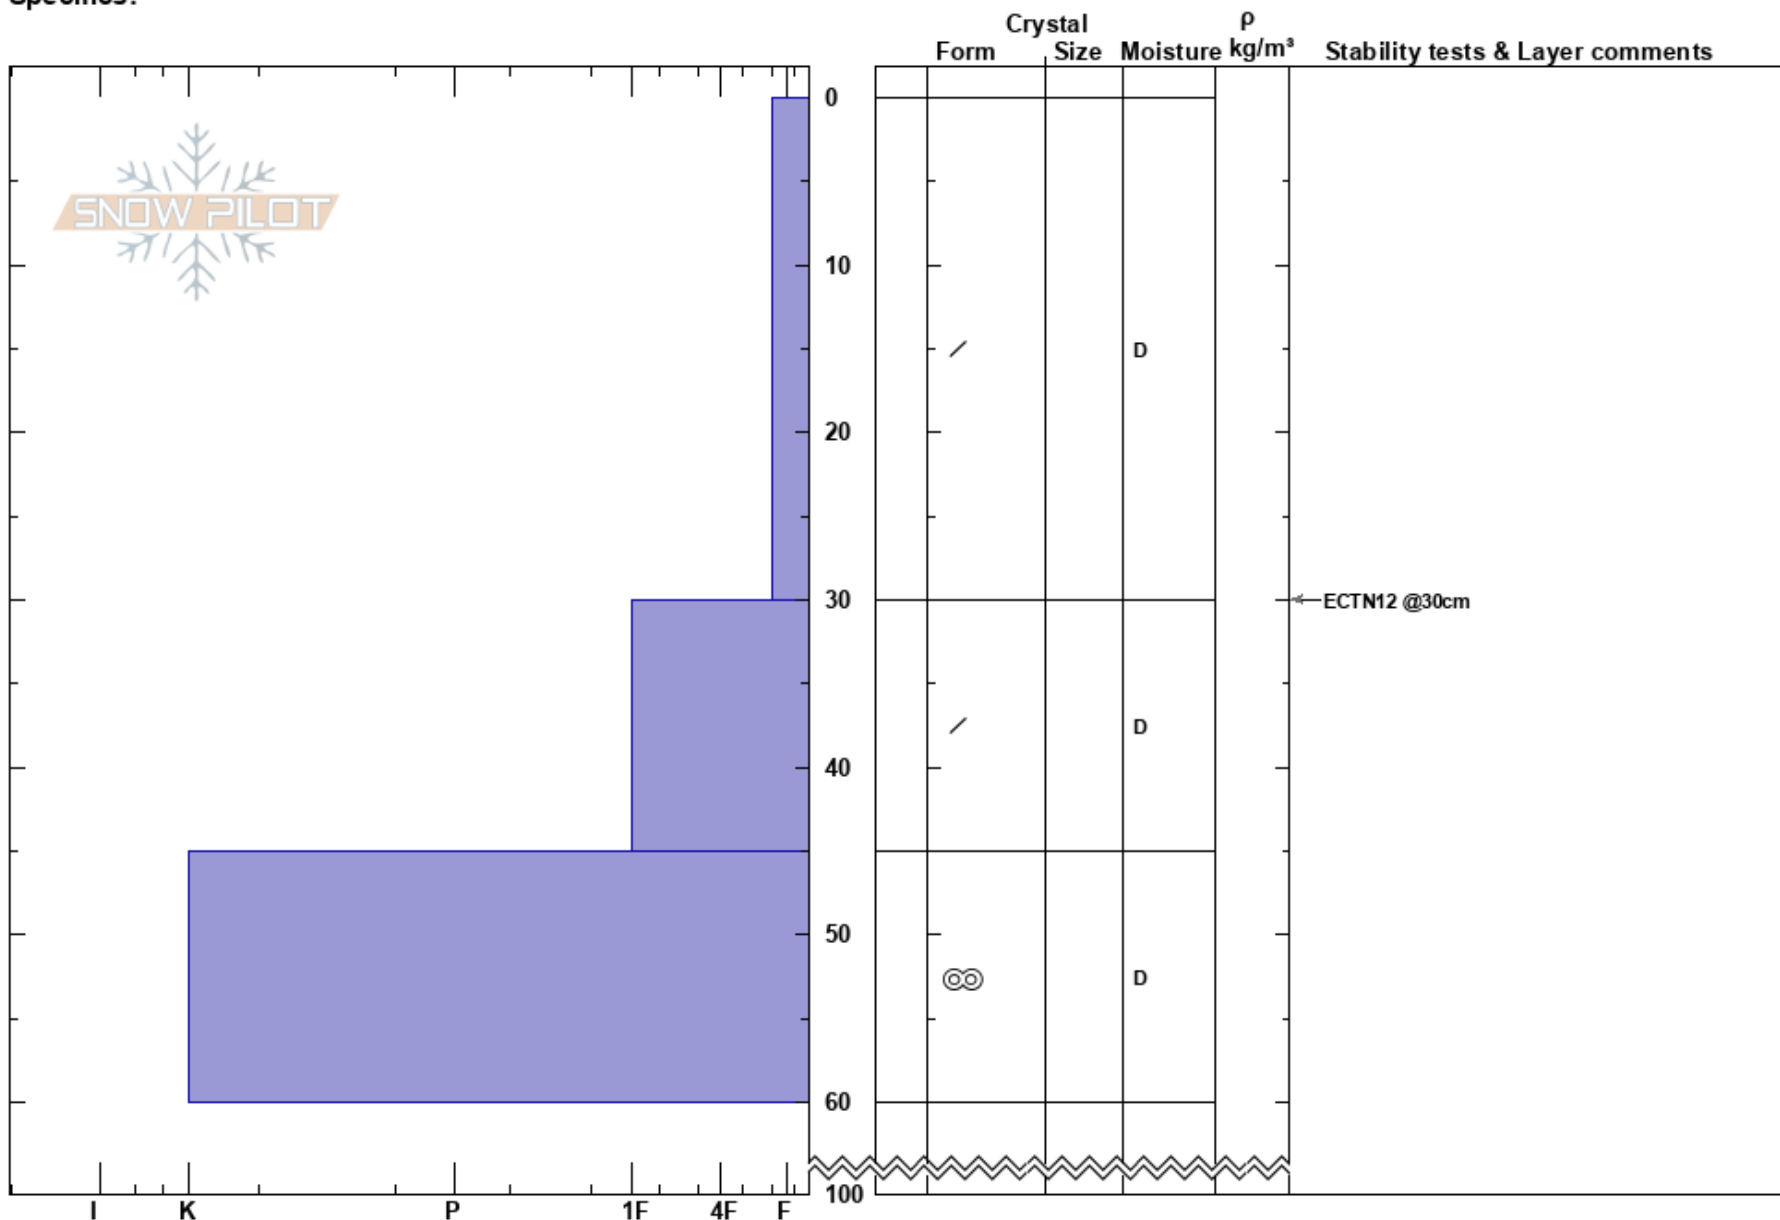

Serviesgealta O  
 Funäsfjällen  
 Sweden  
**Elevation:** 1253 m  
**Aspect:** E  
**Specifics:**

John Wilcoxon  
 03/01/2025 - 11:30  
**Co-ord:** 33V 359071E 6963892N  
**Slope Angle:** 25°  
**Wind Loading:** yes

**Stability:** Fair  
**Air Temperature:**  
**Sky Cover:** SCT  
**Precipitation:** NO  
**Wind:** W Moderate

**HS:**100  
**PF:**20  
**Layer Notes:**

**Notes:** Terräng: flack och öppet fält. Övergång från barblåst kam till tunn snötäcket med drevsnöflak på.  
 Mål: tjocklek av drevsnöflak.