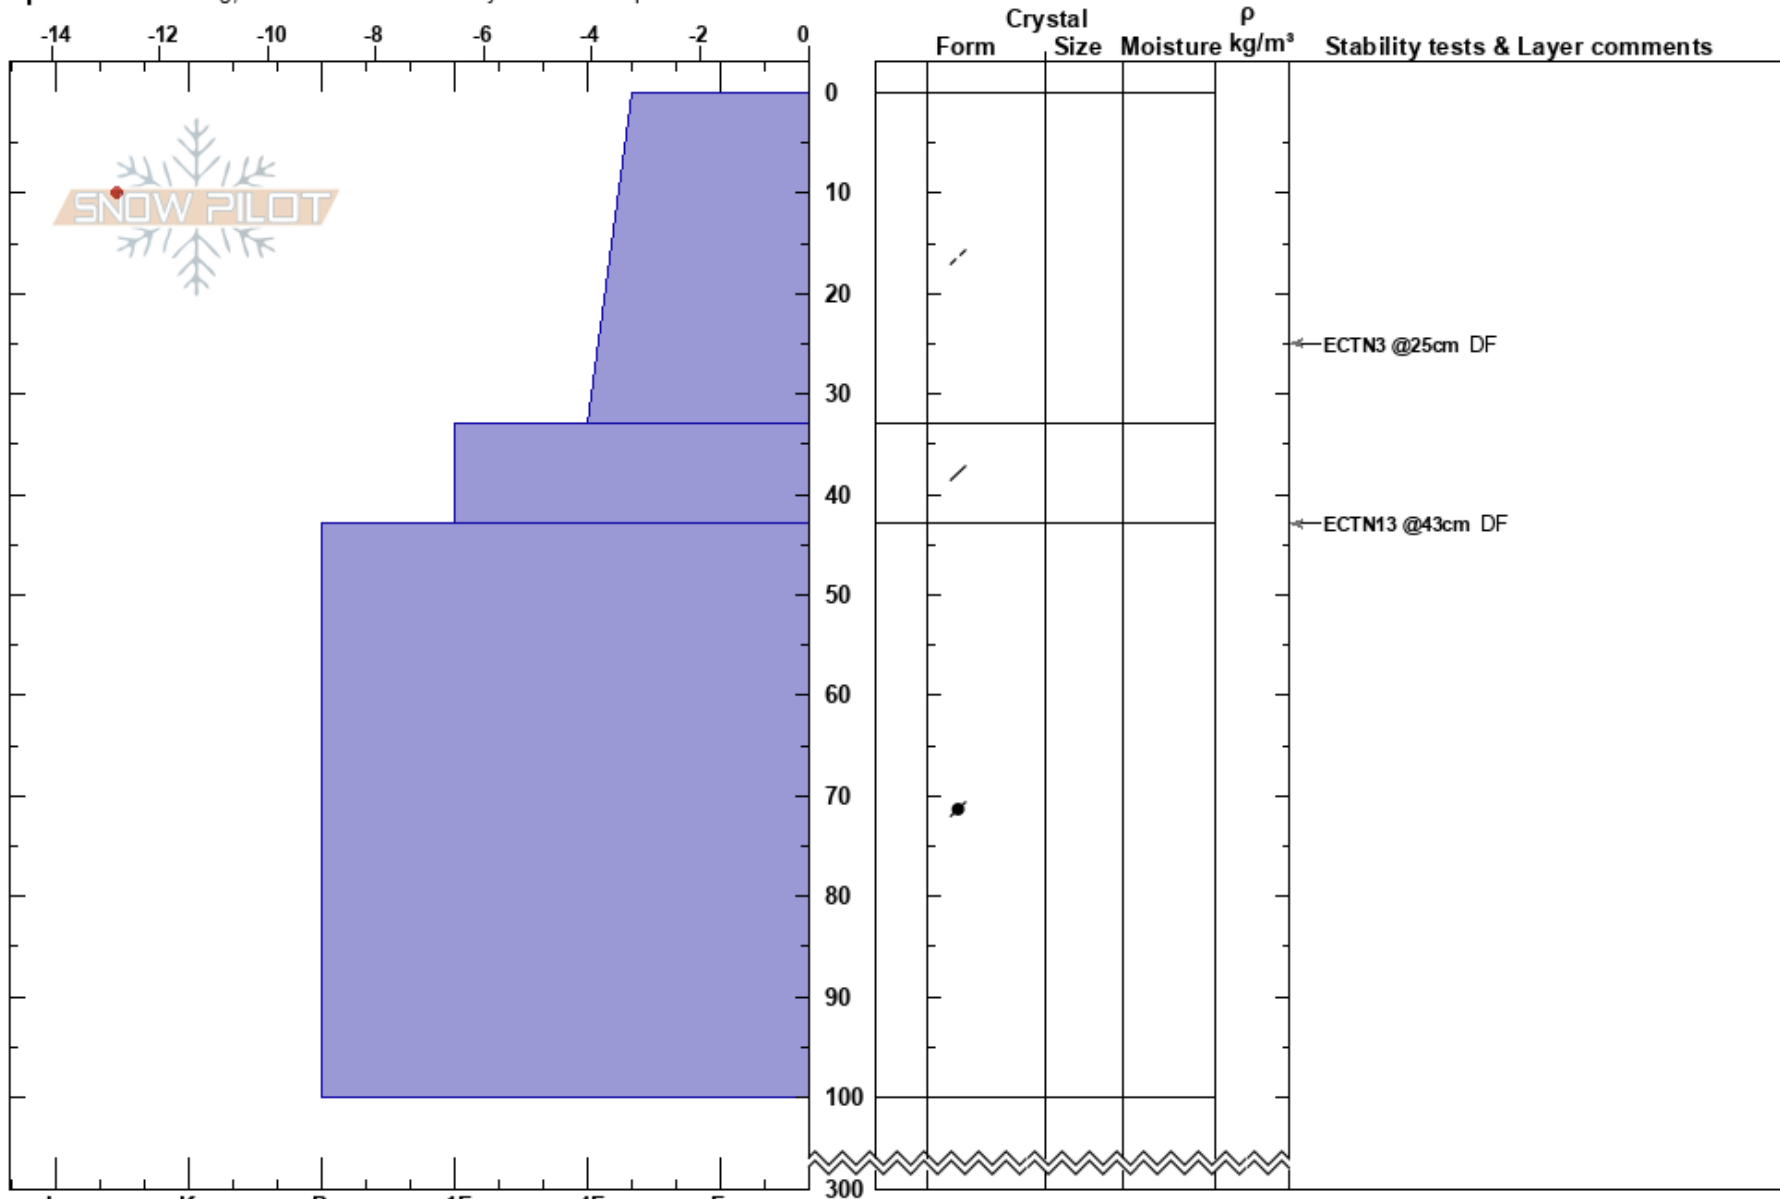

Gielestjähke  
Västra Vindelfjällen  
Sweden  
Elevation: 980 m  
Aspect: 80°

Anton Grindgärds  
03/01/2025 - 11:30  
Co-ord: 33W 508589E 7295885N  
Slope Angle: 29°  
Wind Loading: yes

Stability: **HS:300**  
Air Temperature: -12°C  
Sky Cover: SCT  
Precipitation: NO  
Wind: NW Moderate  
Layer Notes: 0-33cm: Problematic layer

Specifics: Cracking; Recent avalanche activity on similar slopes

Notes: Flackare område intill branta läformationer med små hängdrivor. Sprickutbredning vid ski cut i samma område, ner ca 20-30 cm