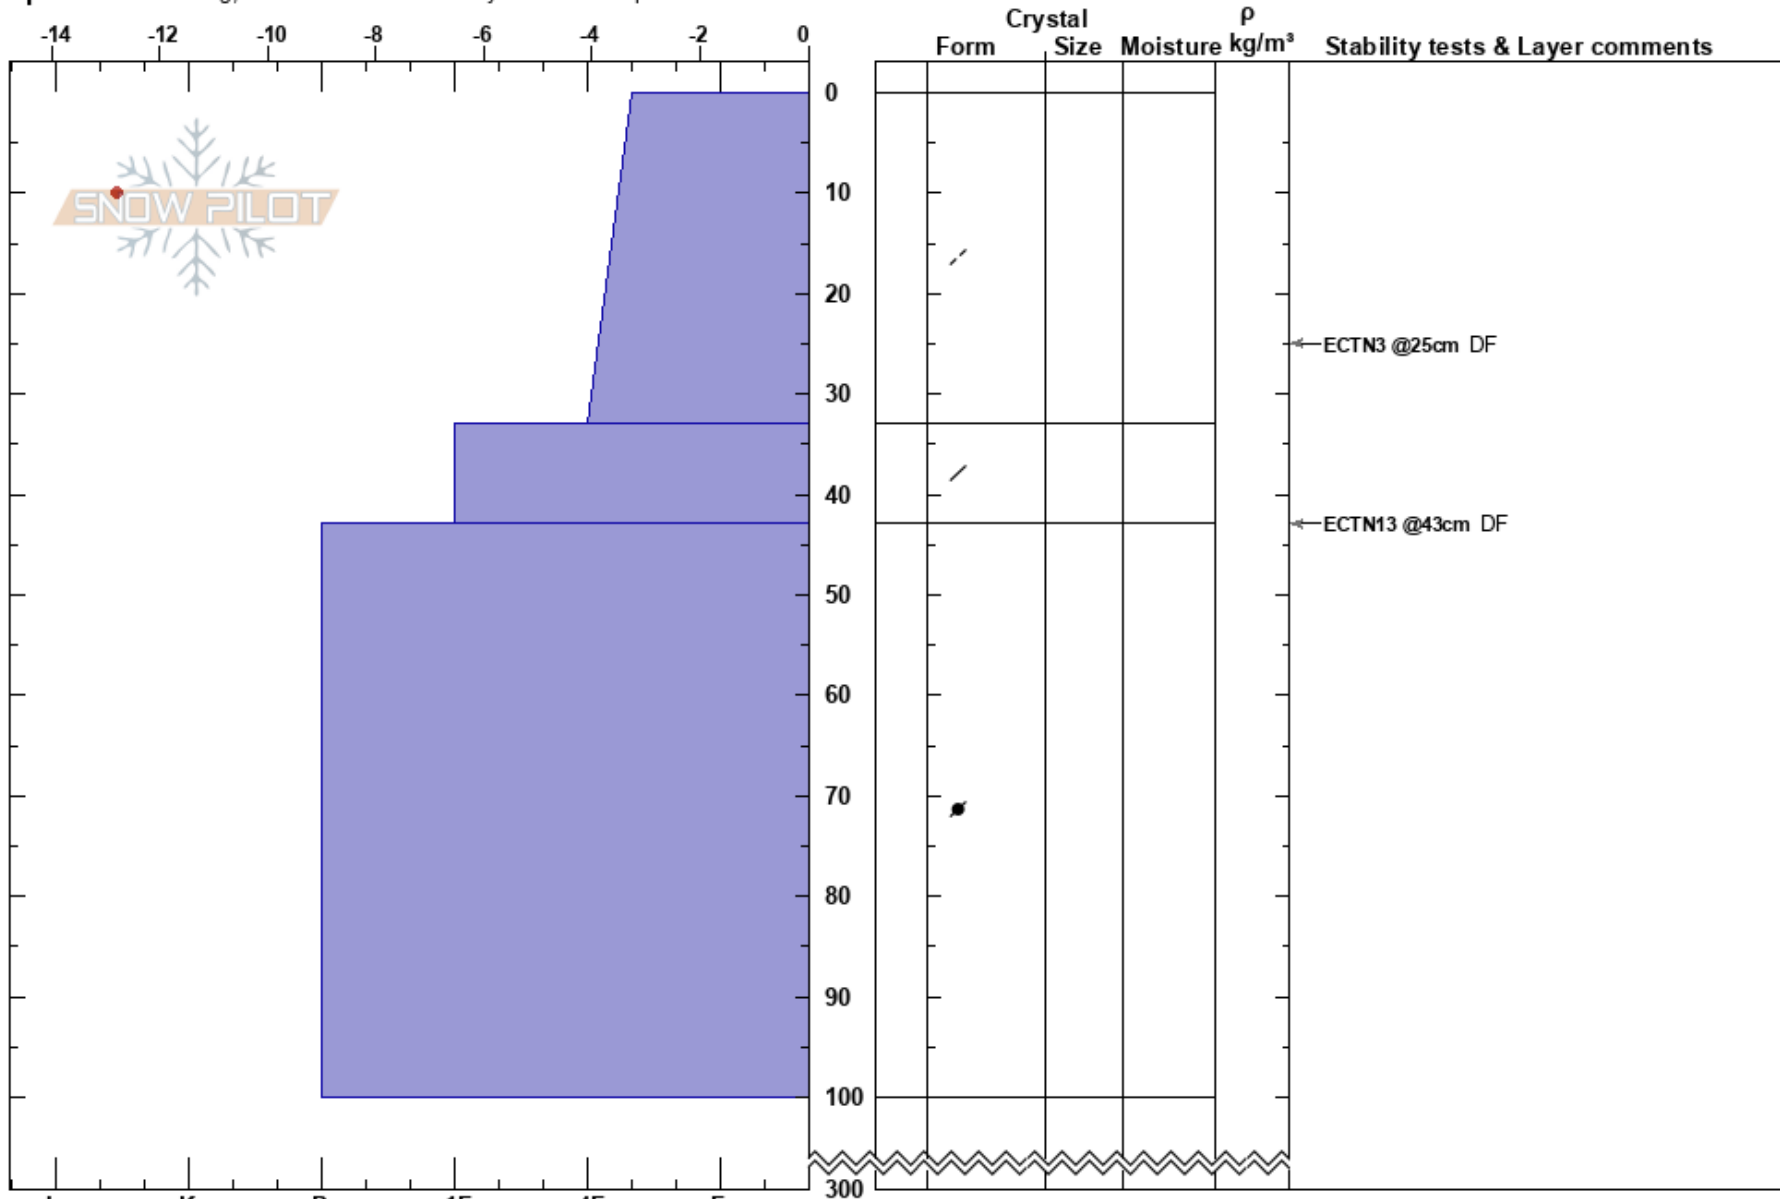

Gielestjähke
Västra Vindelfjällen
Sweden
Elevation: 980 m
Aspect: 80°

Anton Grindgärds
03/01/2025 - 11:30
Co-ord: 33W 508589E 7295885N
Slope Angle: 29°
Wind Loading: yes

Stability: **HS:300**
Air Temperature: -12°C
Sky Cover: SCT
Precipitation: NO
Wind: NW Moderate
Layer Notes: 0-33cm: Problematic layer

Specifics: Cracking; Recent avalanche activity on similar slopes

Notes: Flackare område intill branta läformationer med små hängdrivor. Sprickutbredning vid ski cut i samma område, ner ca 20-30 cm